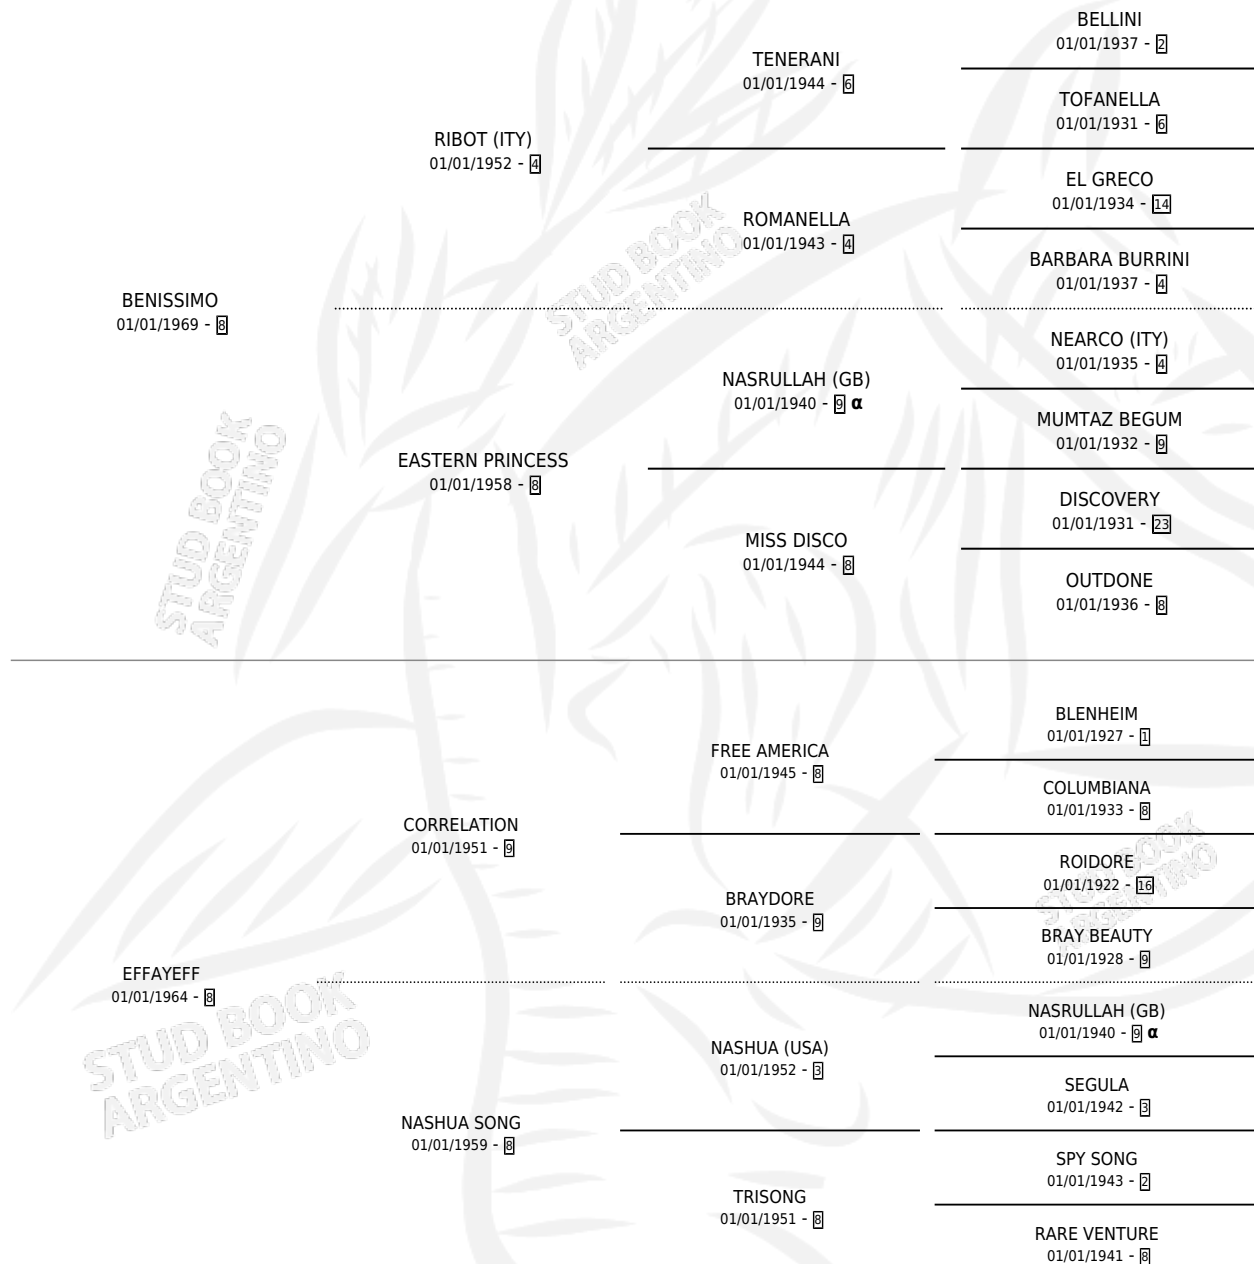

EFFAYISSIMO

por **BENISSIMO** y **EFFAYEFF** por **CORRELATION**

Argentina · Macho · No Consigna · SP · 01/01/1977
Familia 8-f · Volumen 29

ESTADO

TIPIFICACIÓN SANGUÍNEA	X
TIPIFICACIÓN POR ADN	X
PASAPORTE	X
IDENTIFICACIÓN POR MICROCHIP	X
REPRODUCTOR	X

Lugar de nacimiento: Campo particular

Criador: Sin dato

PEDIGREE

INBREEDING : α

CAMPAÑA

Solo carreras oficiales de Argentina

POR EDAD

EDAD	CC	1°	2°	3°	4°	5°	NP	CLC	CLG	CLCG1	CLGG1	IMPORTE	GANANCIA / CC
3 AÑOS	3	2	0	0	0	1	0	1	0	1	0	\$0	\$0
4 AÑOS	2	0	0	0	0	0	2	2	0	1	0	\$0	\$0
6 AÑOS	1	1	0	0	0	0	0	0	0	0	0	\$0	\$0
TOTALES	6	3	0	0	0	1	2	3	0	2	0	\$0	\$0
%		50.0%	0.0%	0.0%	0.0%	16.7%	33.3%	50.0%	0.0%	66.7%	0.0%		