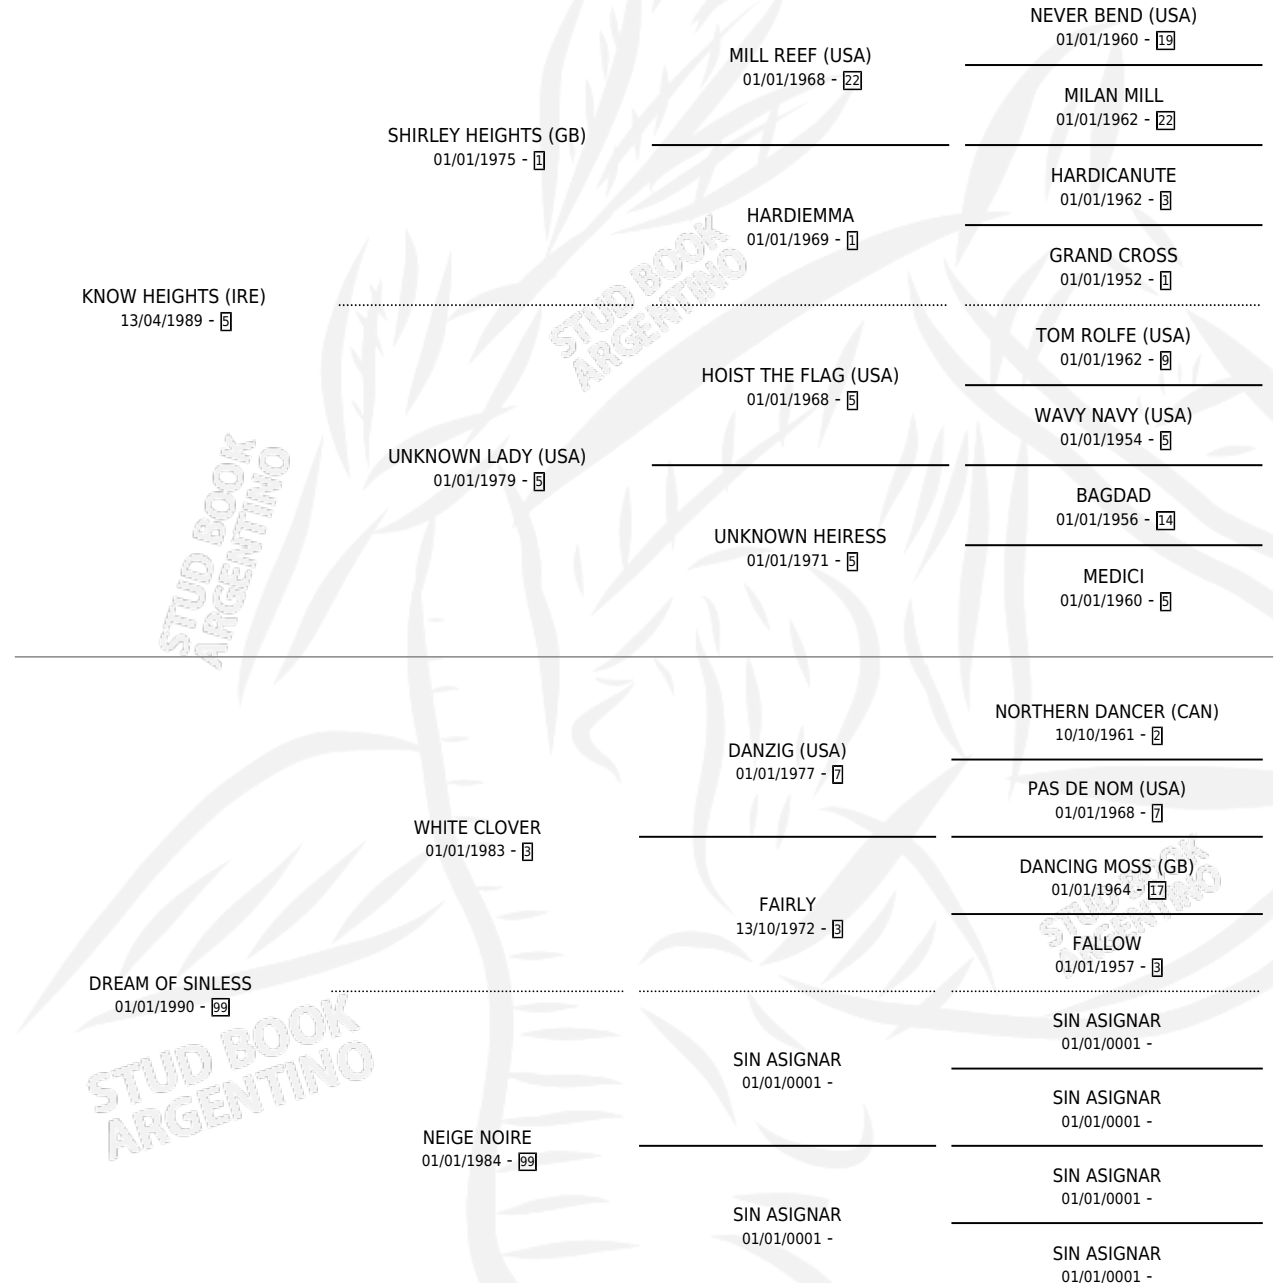

SOFIASCHOICE

por **KNOW HEIGHTS (IRE)** y **DREAM OF SINLESS** por **WHITE CLOVER**

Argentina · Hembra · No Consigna · SP · 01/01/2007
Familia 99 · Volumen 39

ESTADO

TIPIFICACIÓN SANGUÍNEA	X
TIPIFICACIÓN POR ADN	X
PASAPORTE	X
IDENTIFICACIÓN POR MICROCHIP	X
REPRODUCTOR	X

Lugar de nacimiento: Campo particular

Criador: Sin dato

~

HIJOS

	MACHOS	HEMBRAS
1 NACIERON	1	0
1 CORRIERON	1	0
1 GANARON	1	0

0	0	0
GANADORES CL	GANADORES GR	GANADORES G1

PEDIGREE

SOFIASCHOICE