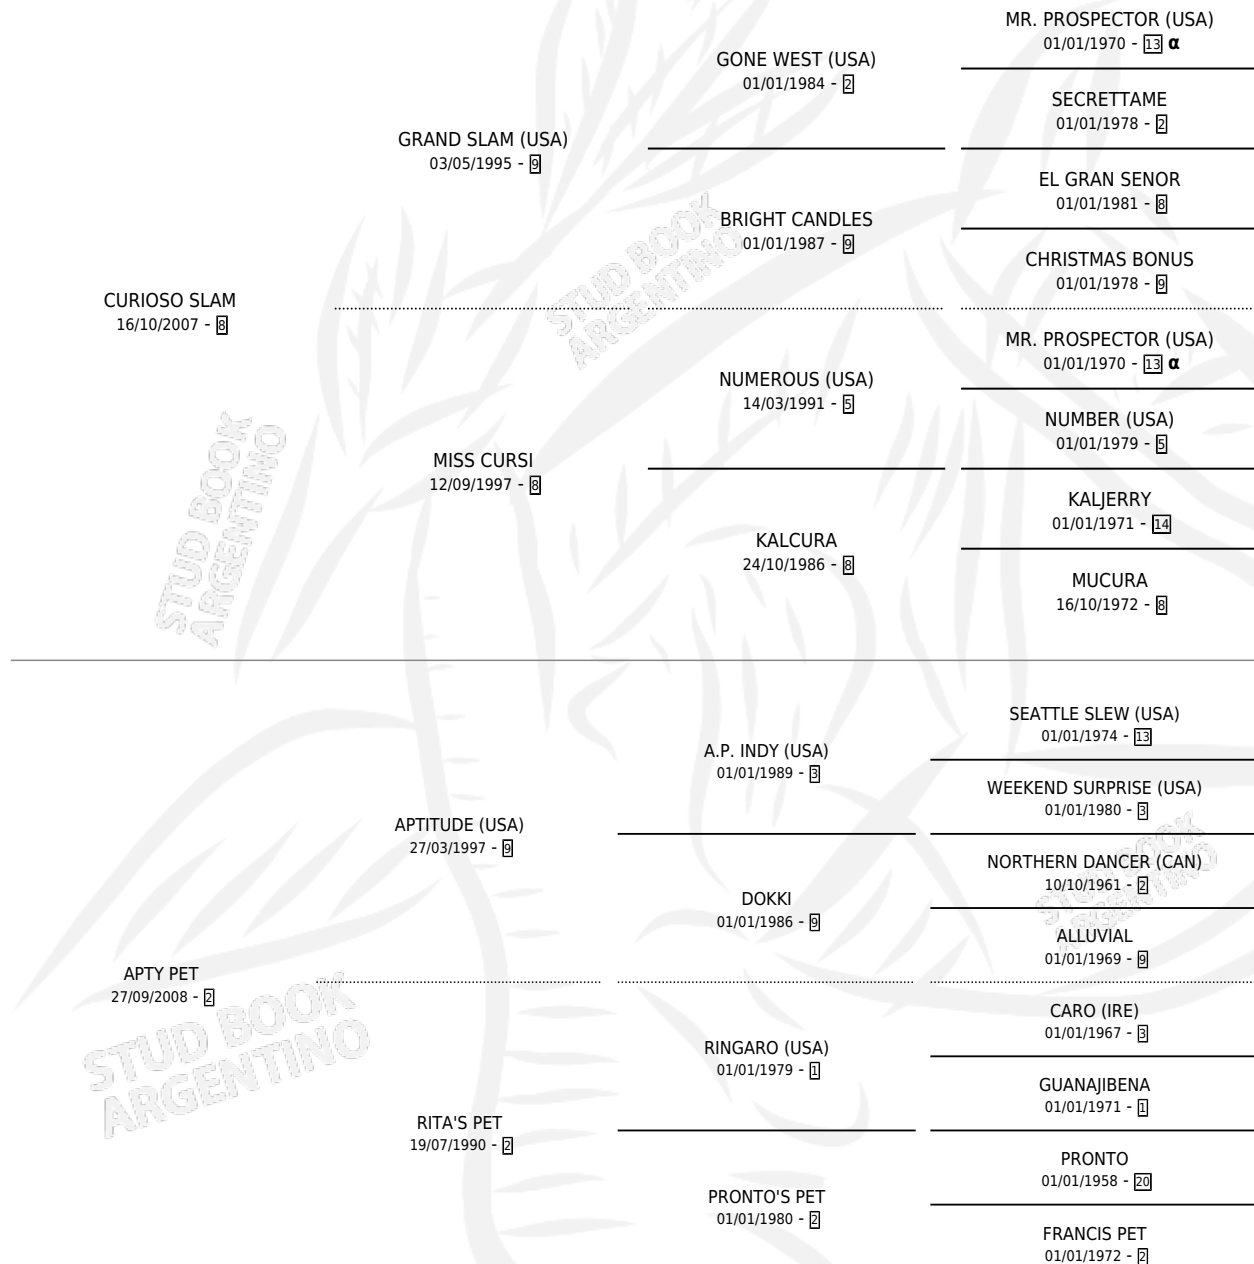

LUNATICO SLAM

por CURIOSO SLAM y APTY PET por APTITUDE (USA)

Argentina · Macho · Tordillo · SP · 08/10/2016
Familia 2-d · Volumen 42

ESTADO

TIPIFICACIÓN SANGUÍNEA	X
TIPIFICACIÓN POR ADN	✓
PASAPORTE	✓
IDENTIFICACIÓN POR MICROCHIP	✓
REPRODUCTOR	X

Lugar de nacimiento: Don Yeye
Criador: Di Salvatore Mario Ezequiel

PEDIGREE

INBREEDING : α

CAMPAÑA

Solo carreras oficiales de Argentina

POR EDAD

EDAD	CC	1°	2°	3°	4°	5°	NP	CLC	CLG	CLCG1	CLGG1	IMPORTE	GANANCIA / CC
4 AÑOS	10	0	0	0	0	0	10	0	0	0	0	\$0	\$0
5 AÑOS	1	0	0	0	0	0	1	0	0	0	0	\$0	\$0
TOTALES	11	0	0	0	0	0	11	0	0	0	0	\$0	\$0
%		0.0%	0.0%	0.0%	0.0%	0.0%	100%	0.0%	0.0%	0.0%	0.0%		