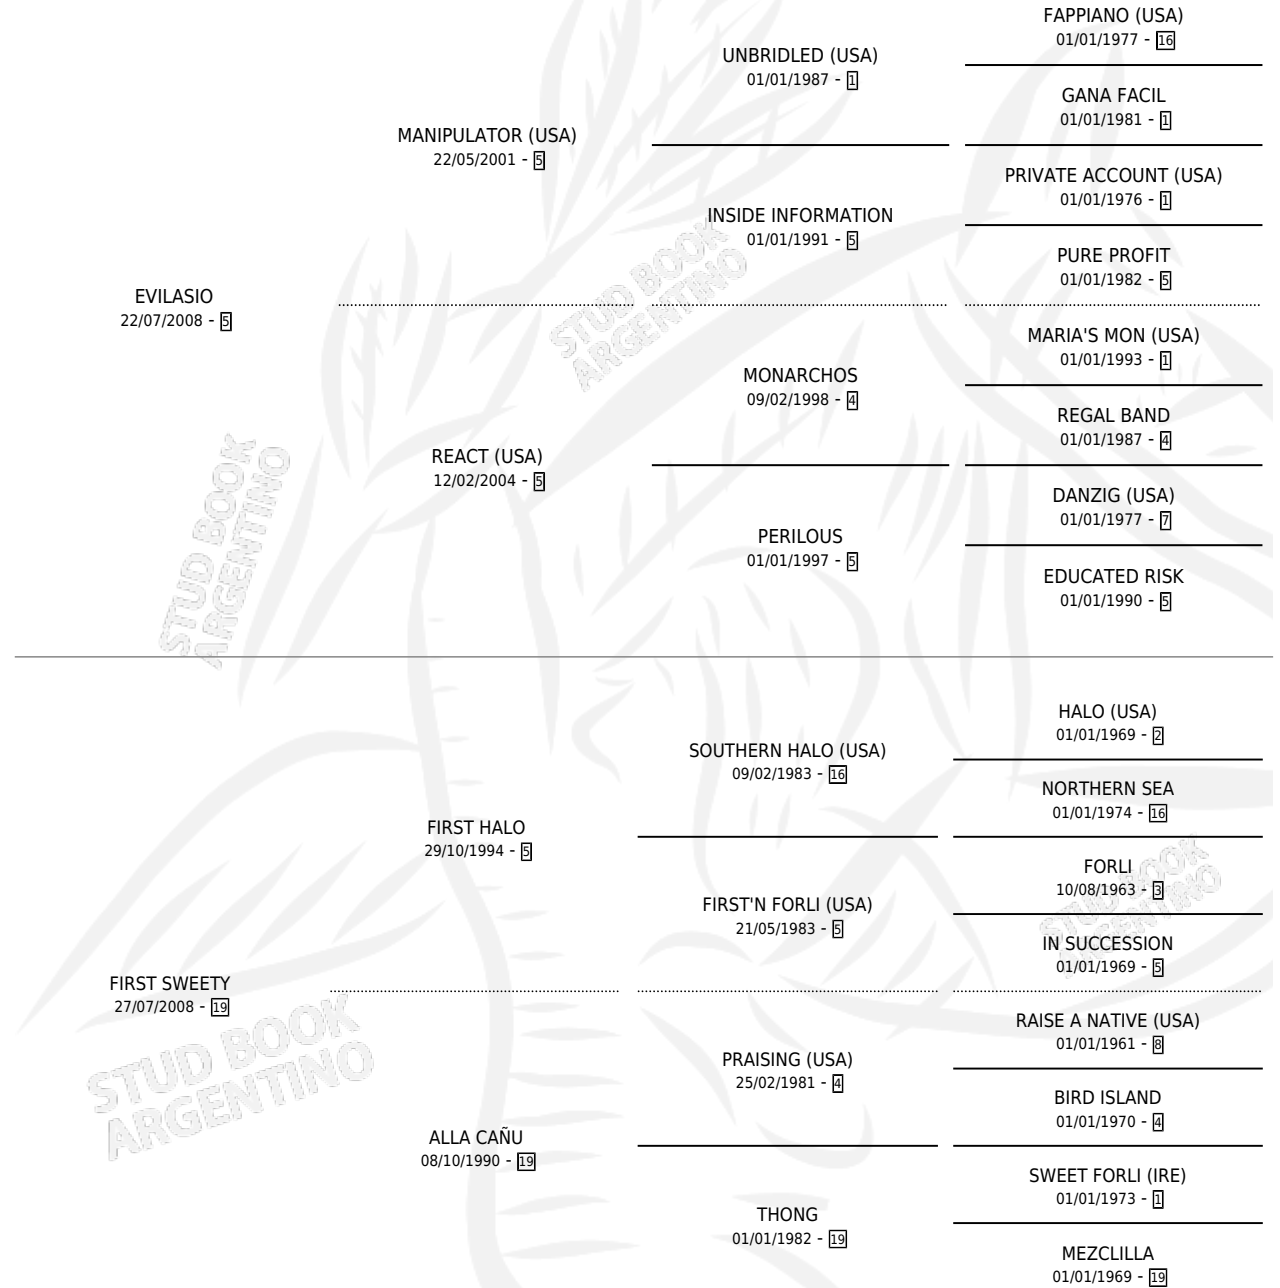

FIRST TATA

por EVILASIO y FIRST SWEETY por FIRST HALO

Argentina · Macho · Zaino · SP · 01/11/2016
Familia 19 · Volumen 42

ESTADO

TIPIFICACIÓN SANGUÍNEA	X
TIPIFICACIÓN POR ADN	✓
PASAPORTE	✓
IDENTIFICACIÓN POR MICROCHIP	✓
REPRODUCTOR	X

Lugar de nacimiento: Jaguel Grande

Criador: Jaguel Grande

PEDIGREE

FIRST TATA

Datos oficiales del Stud Book Argentino

Documento generado el 24/04/2026

studbook.org.ar