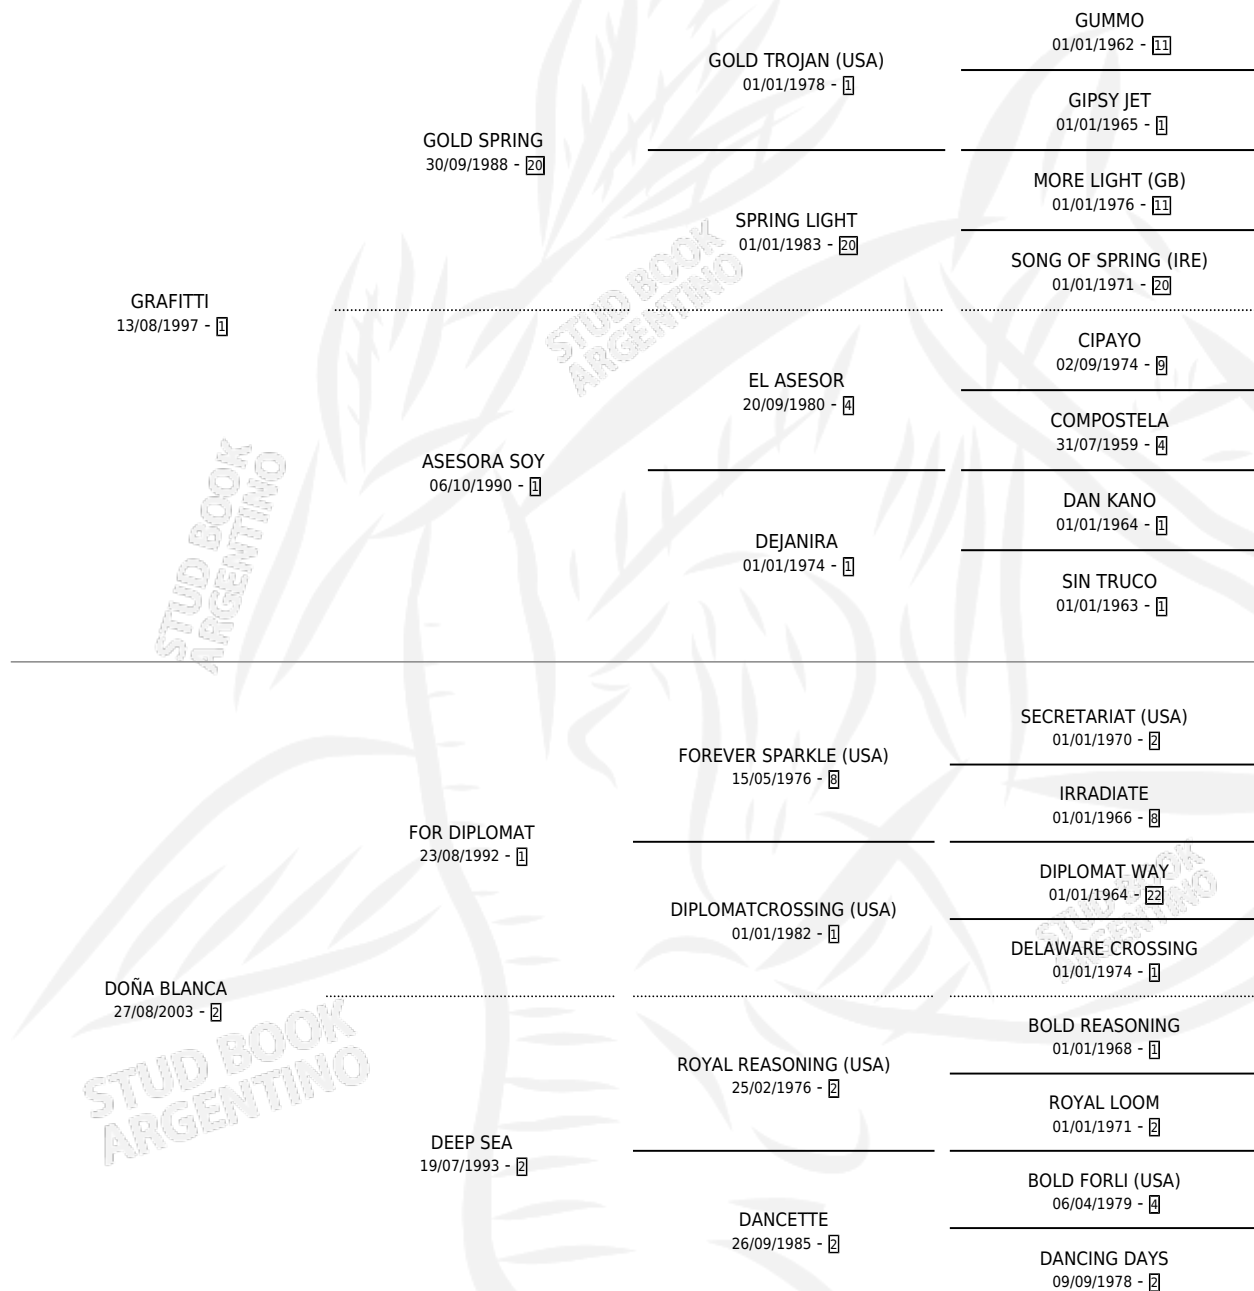

LA JULY

por **GRAFITTI** y **DOÑA BLANCA** por **FOR DIPLOMAT**

Argentina · Hembra · Alazan · SP · 04/08/2017
Familia 2-h · Volumen 43

ESTADO

TIPIFICACIÓN SANGUÍNEA	X
TIPIFICACIÓN POR ADN	X
PASAPORTE	X
IDENTIFICACIÓN POR MICROCHIP	✓
REPRODUCTOR	X

Lugar de nacimiento: Las Dos H

Criador: Las Dos H

PEDIGREE

LA JULY

Datos oficiales del Stud Book Argentino

Documento generado el 09/05/2026

studbook.org.ar