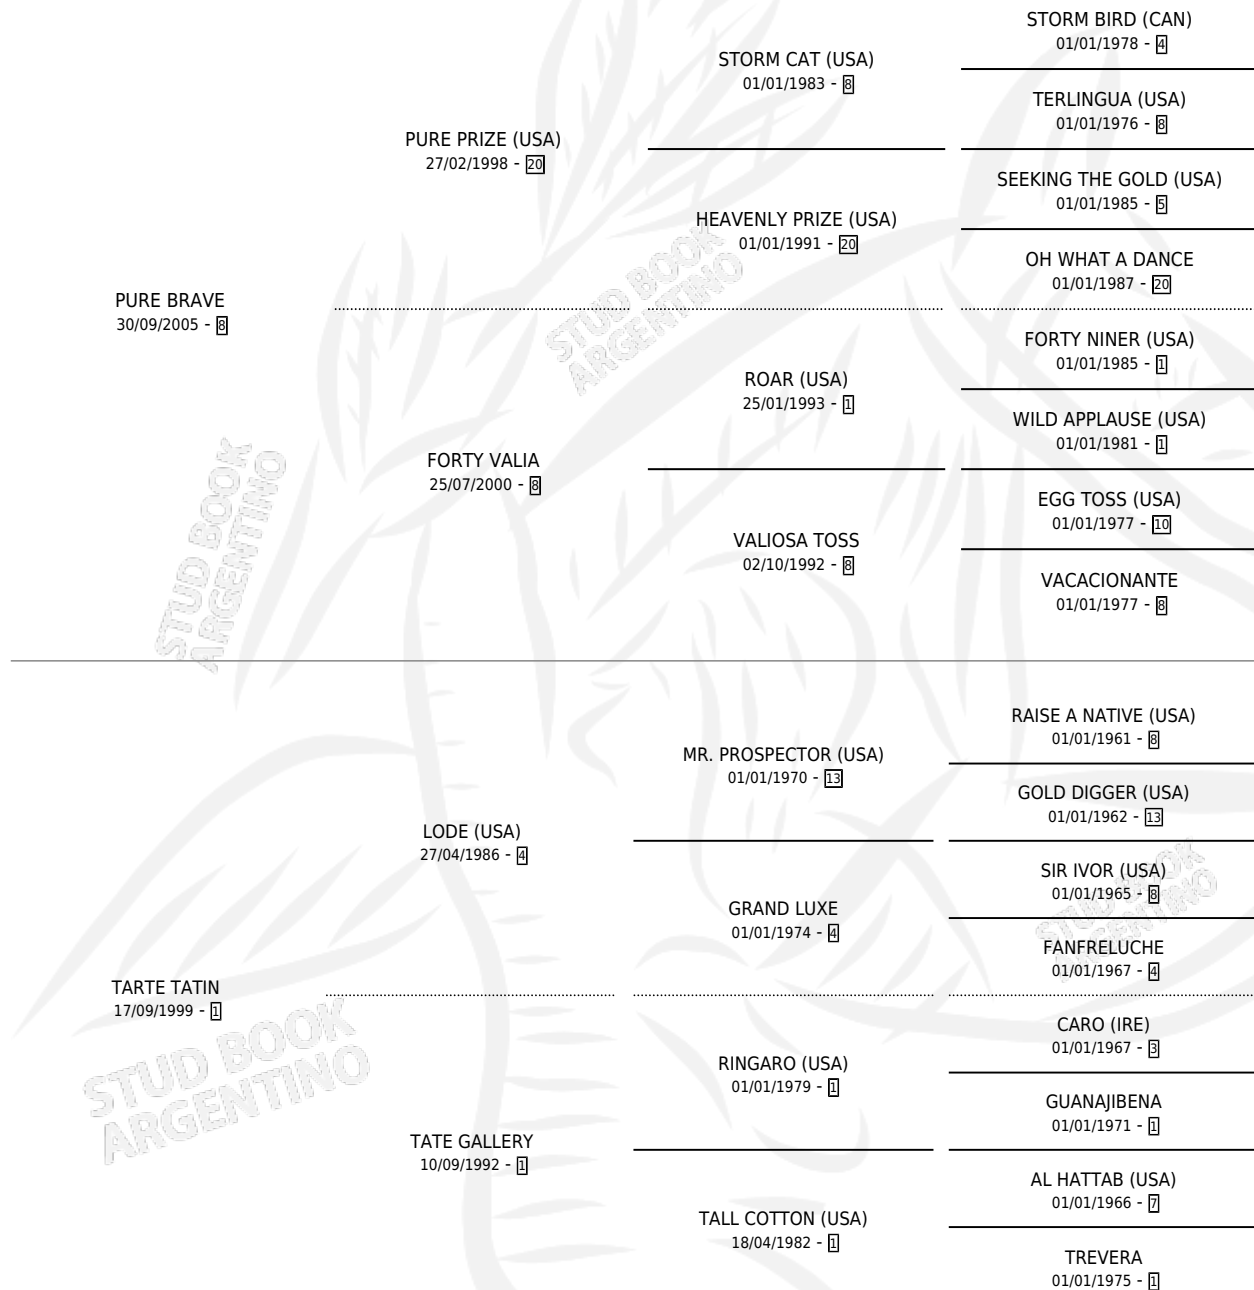

PALOMA BRAVA

por PURE BRAVE y TARTE TATIN por LODE (USA)

Argentina · Hembra · Alazan · SP · 24/12/2017
Familia 1-x · Volumen 43

ESTADO

TIPIFICACIÓN SANGUÍNEA	X
TIPIFICACIÓN POR ADN	X
PASAPORTE	X
IDENTIFICACIÓN POR MICROCHIP	✓
REPRODUCTOR	X

Lugar de nacimiento: Campo particular

Criador: Coppari Carlos Federico

PEDIGREE

PALOMA BRAVA

Datos oficiales del Stud Book Argentino

Documento generado el 11/06/2026

studbook.org.ar