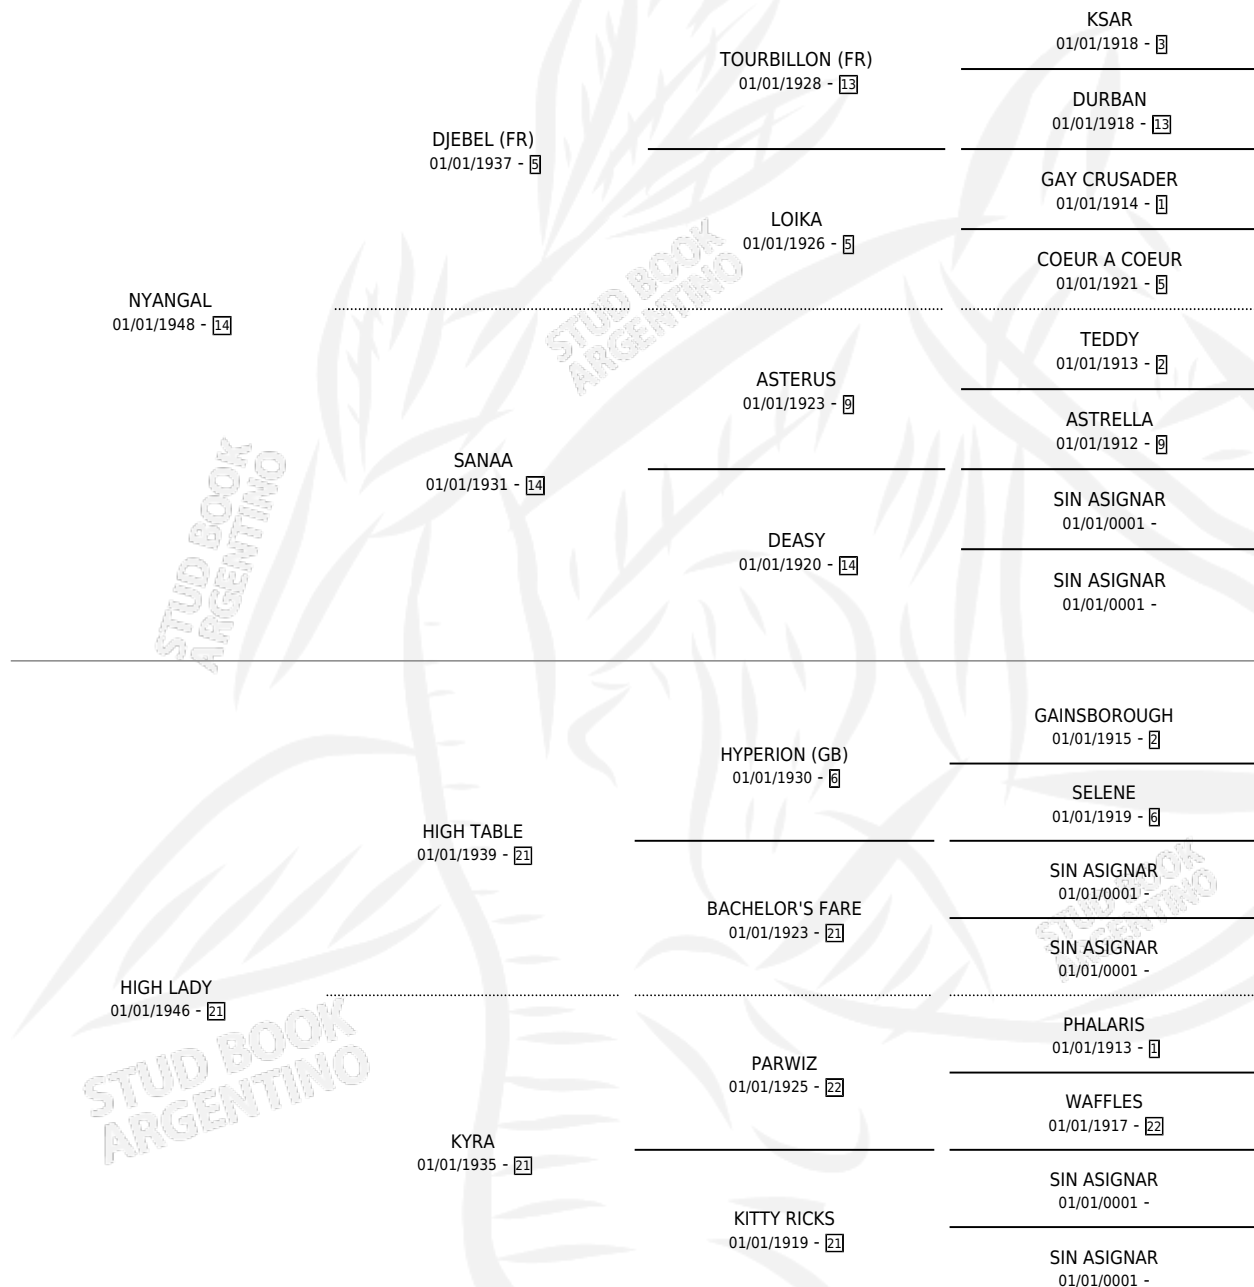

HIROSAKI

por **NYANGAL** y **HIGH LADY** por **HIGH TABLE**

Argentina · Hembra · Zaino · SP · 01/01/1963
Familia 21-a · Volumen 25

ESTADO

TIPIFICACIÓN SANGUÍNEA	X
TIPIFICACIÓN POR ADN	X
PASAPORTE	X
IDENTIFICACIÓN POR MICROCHIP	X
REPRODUCTOR	X

Lugar de nacimiento: Campo particular

Criador: Sin dato

~

HIJOS

	MACHOS	HEMBRAS
5 NACIERON	1	4
3 CORRIERON	1	2
3 GANARON	1	2

1
GANADORES **CL**

1
GANADORES **GR**

1
GANADORES **G1**

PEDIGREE