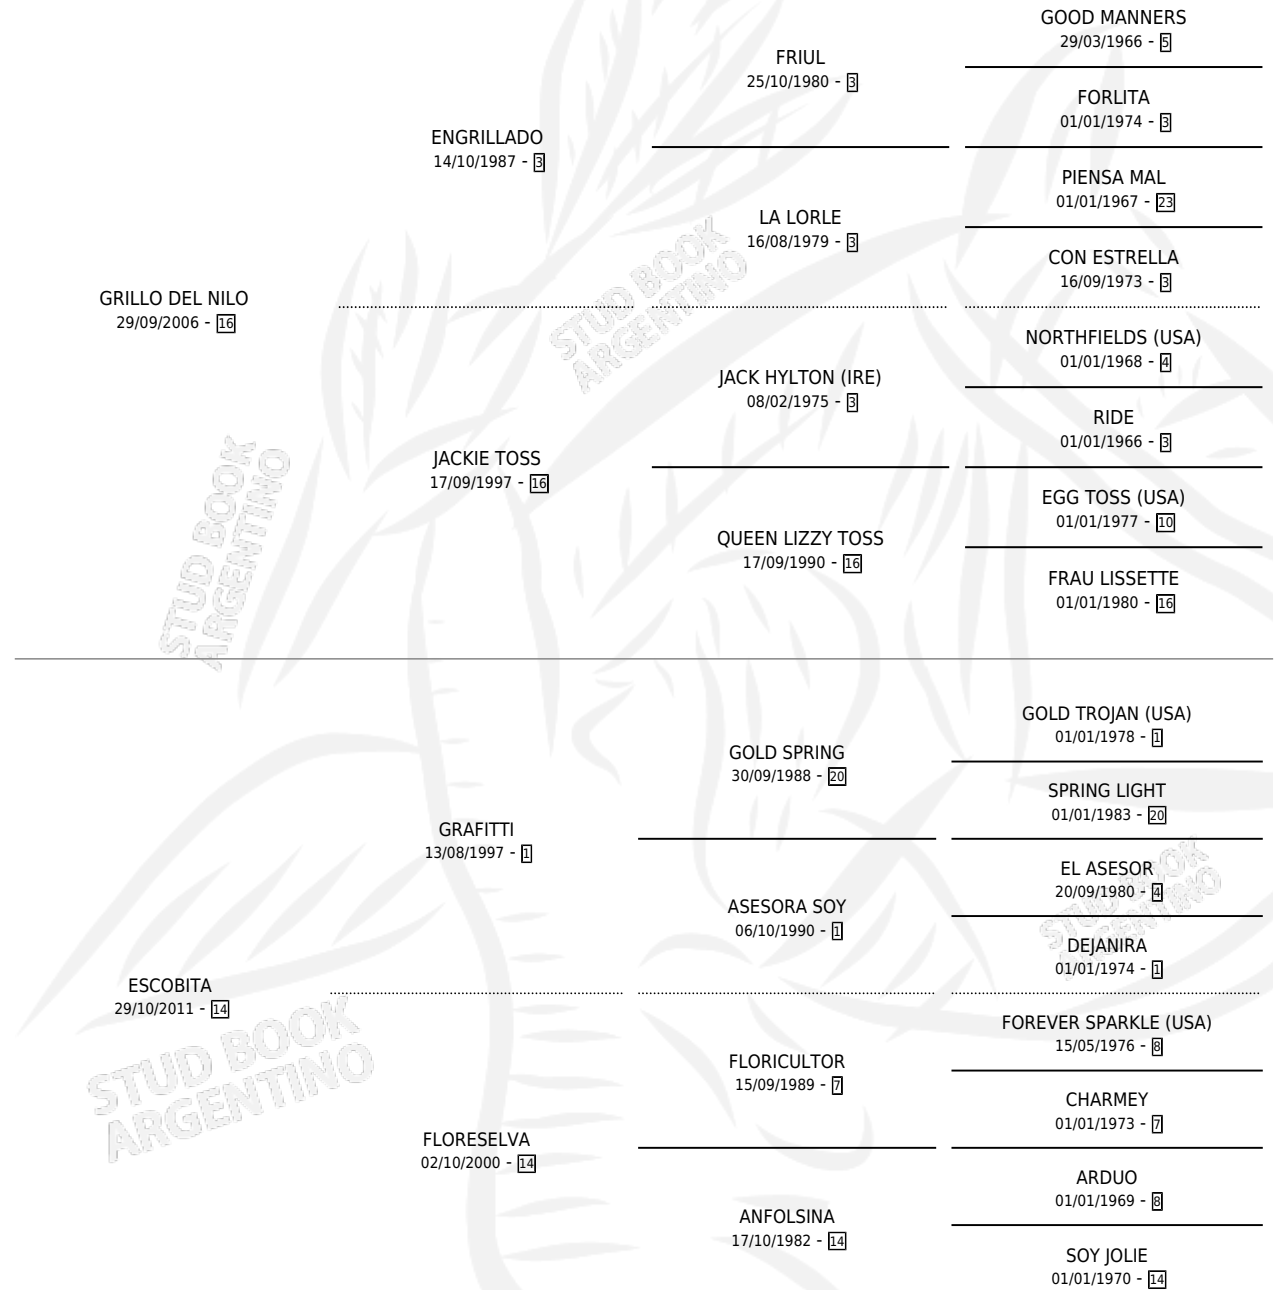

FICKY

por GRILLO DEL NILO y ESCOBITA por GRAFITTI

Argentina · Hembra · Alazan · SP · 28/10/2017
Familia 14 · Volumen 43

ESTADO

TIPIFICACIÓN SANGUÍNEA	X
TIPIFICACIÓN POR ADN	✓
PASAPORTE	X
IDENTIFICACIÓN POR MICROCHIP	✓
REPRODUCTOR	✓

Lugar de nacimiento: Las Dos H

Criador: Brolese Carlos Amadeo

PEDIGREE

S

mientos **0** / Efectividad **0.00%**

PADRILLO

PRODUCTO

CRIADOR