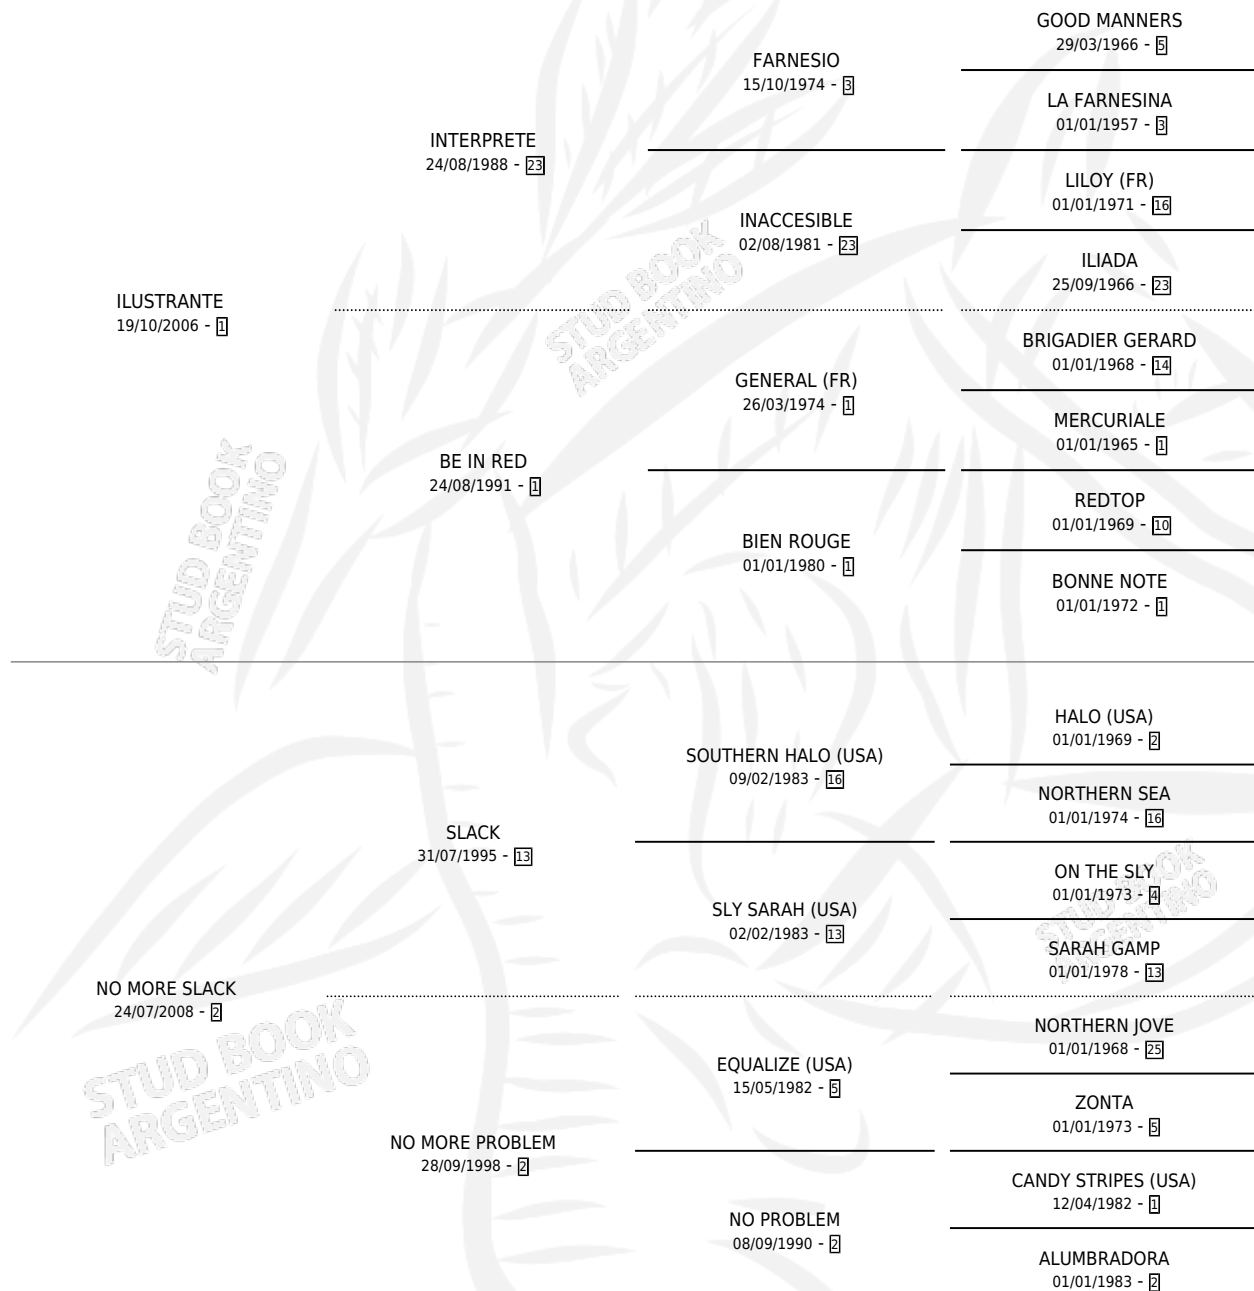

TRAPA ILUSTRANTE

por ILUSTRANTE y NO MORE SLACK por SLACK

Argentina · Macho · Zaino · SP · 15/10/2015
Familia 2-h · Volumen 42

ESTADO

TIPIFICACIÓN SANGUÍNEA	X
TIPIFICACIÓN POR ADN	✓
PASAPORTE	✓
IDENTIFICACIÓN POR MICROCHIP	✓
REPRODUCTOR	X

Lugar de nacimiento: Campo particular

Criador: Willemoes Pablo

PEDIGREE

CAMPAÑA

Solo carreras oficiales de Argentina

POR EDAD

EDAD	CC	1°	2°	3°	4°	5°	NP	CLC	CLG	CLCG1	CLGG1	IMPORTE	GANANCIA / CC
5 AÑOS	1	0	0	0	0	0	1	0	0	0	0	\$0	\$0
6 AÑOS	1	0	0	0	0	0	1	0	0	0	0	\$0	\$0
TOTALES	2	0	0	0	0	0	2	0	0	0	0	\$0	\$0
%		0.0%	0.0%	0.0%	0.0%	0.0%	100%	0.0%	0.0%	0.0%	0.0%		