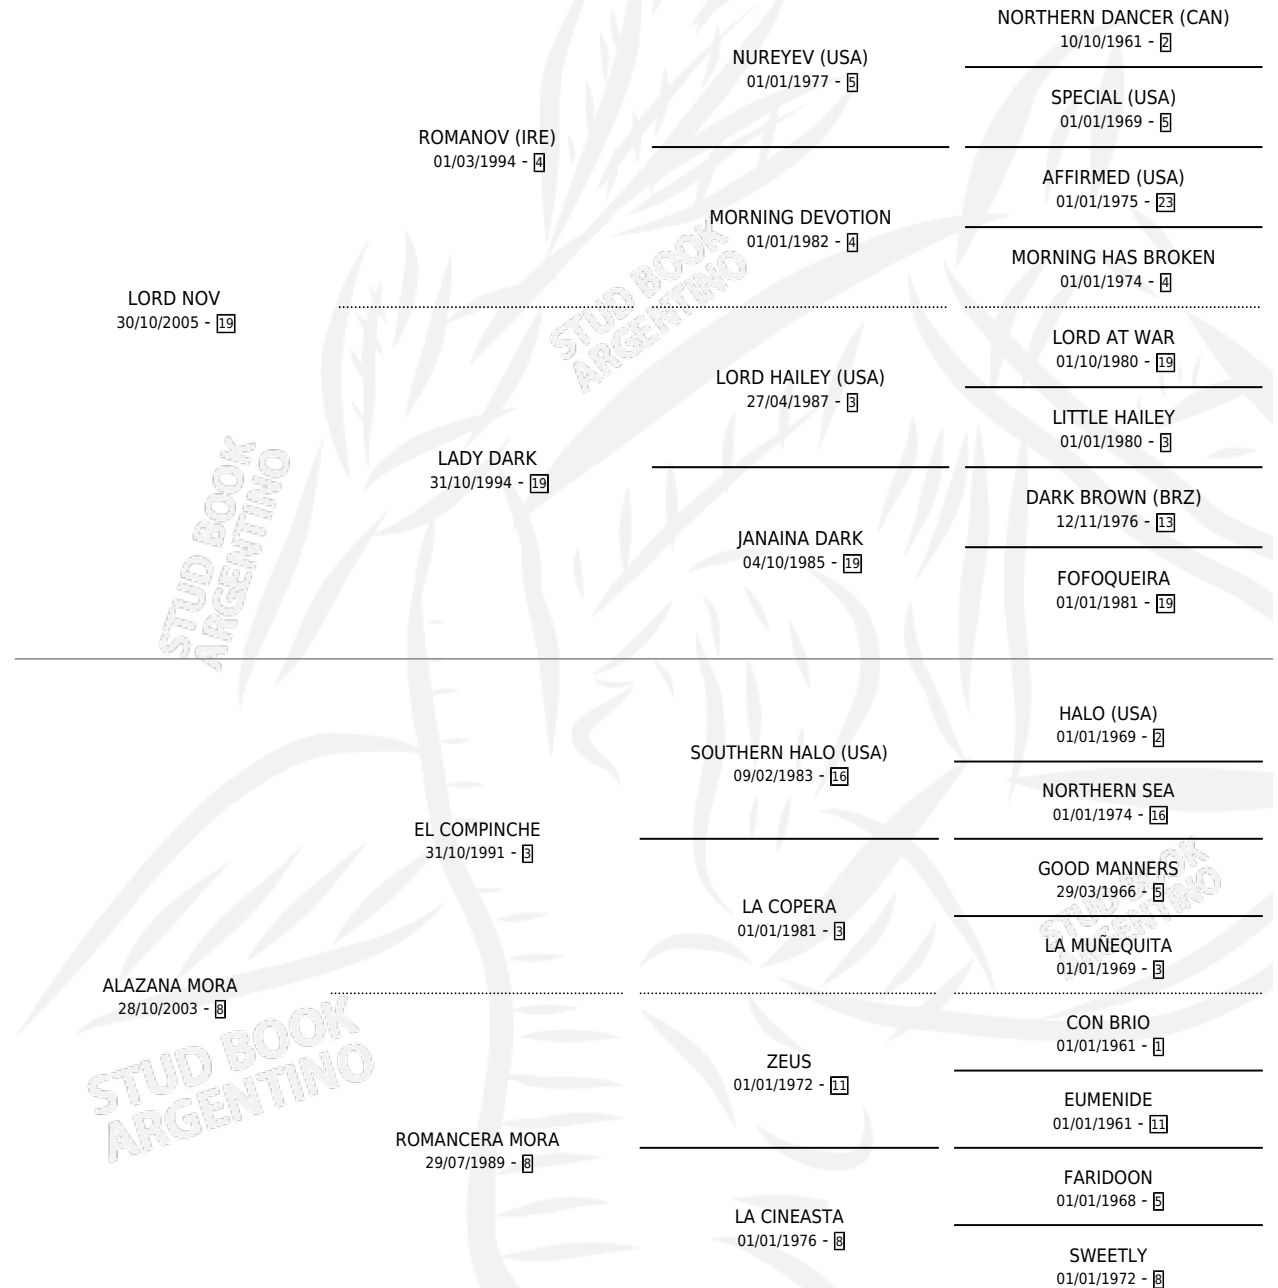

DON NOV

por LORD NOV y ALAZANA MORA por EL COMPINCHE

Argentina · Macho · Alazan · SP · 08/12/2017
Familia 8-a · Volumen 43

ESTADO

TIPIFICACIÓN SANGUÍNEA	X
TIPIFICACIÓN POR ADN	X
PASAPORTE	X
IDENTIFICACIÓN POR MICROCHIP	X
REPRODUCTOR	X

Lugar de nacimiento: Don Fito

Criador: Don Fito

PEDIGREE