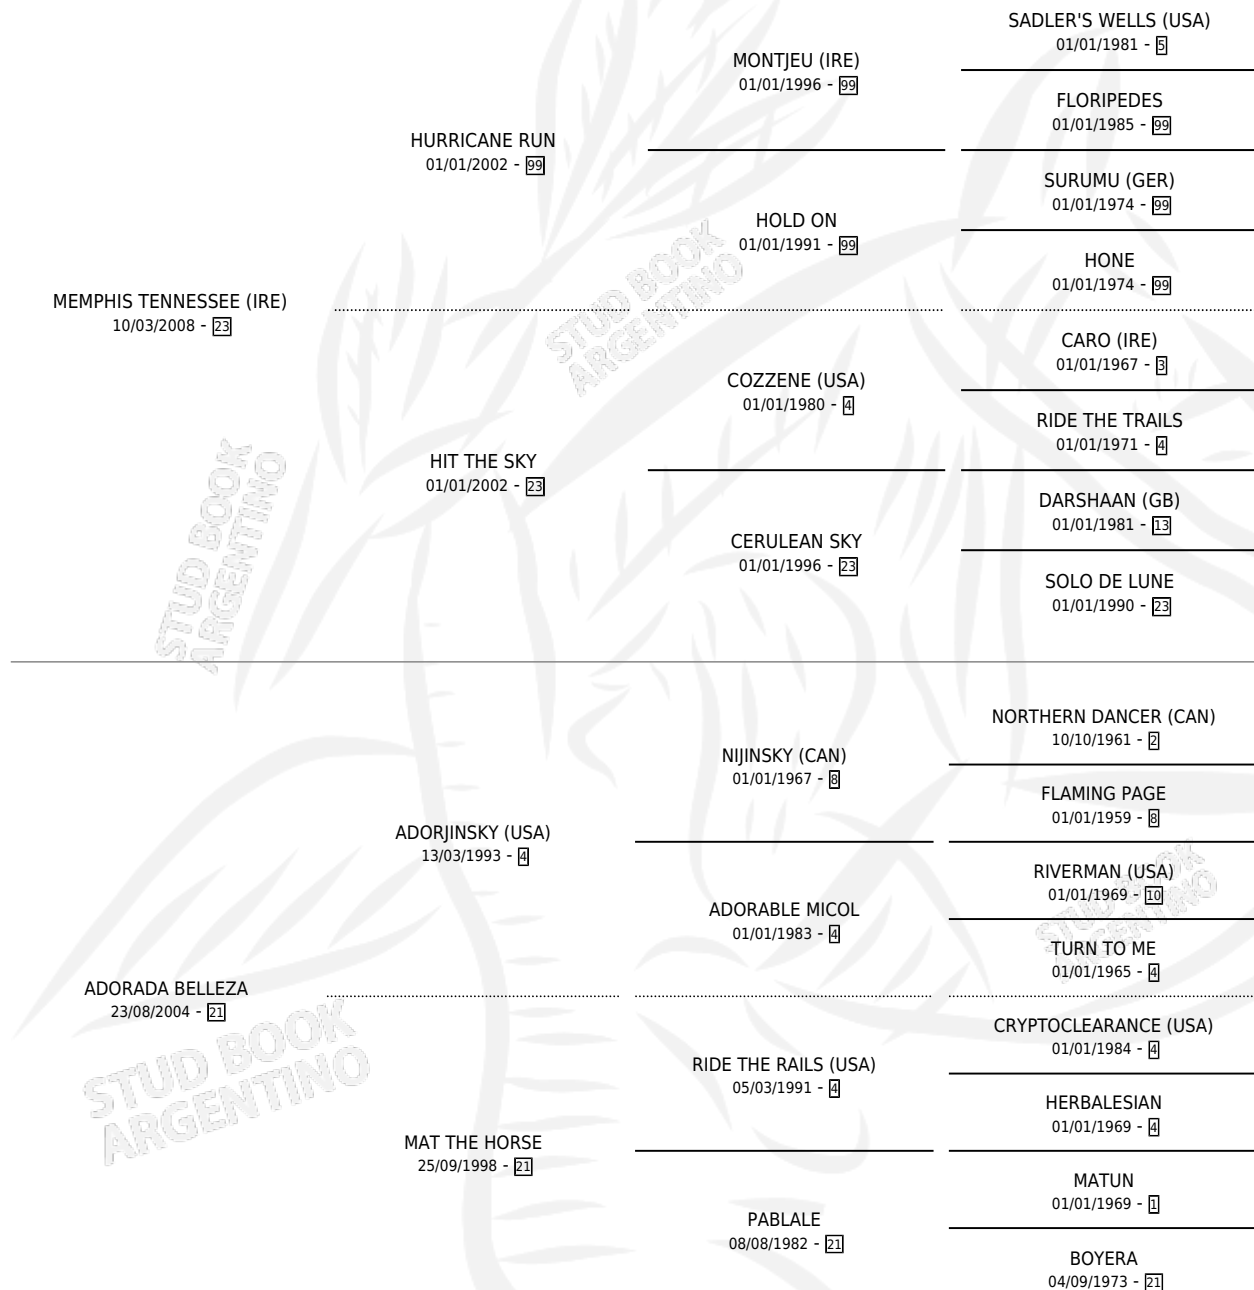

ADORADO MEMPHIS

por MEMPHIS TENNESSEE (IRE) y ADORADA BELLEZA por ADORJINSKY (USA)

Argentina · Macho · Zaino Colorado · SP · 12/08/2017
Familia 21 · Volumen 43

ESTADO

TIPIFICACIÓN SANGUÍNEA	X
TIPIFICACIÓN POR ADN	✓
PASAPORTE	✓
IDENTIFICACIÓN POR MICROCHIP	✓
REPRODUCTOR	X

Lugar de nacimiento: Campo particular
Criador: San Martin Julian

PEDIGREE