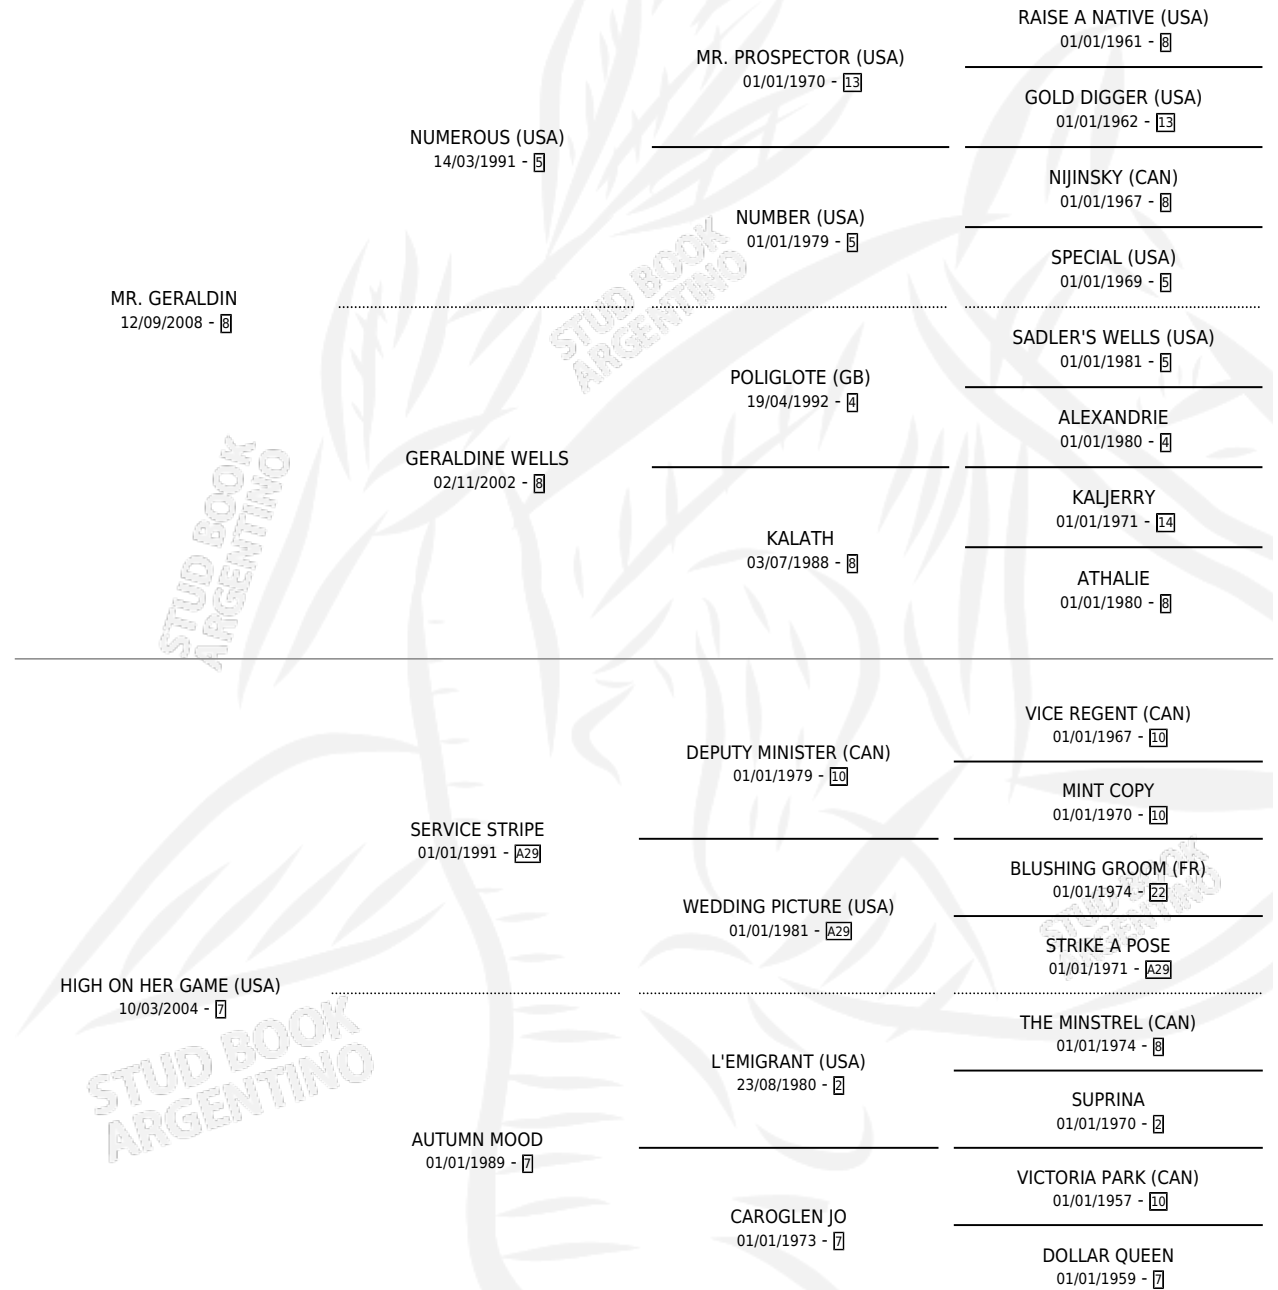

GERALDINE GAME

por MR. GERALDIN y HIGH ON HER GAME (USA) por SERVICE STRIPE

Argentina · Hembra · Zaino Doradillo · SP · 15/10/2017
Familia 7-f · Volumen 43

ESTADO

TIPIFICACIÓN SANGUÍNEA	X
TIPIFICACIÓN POR ADN	✓
PASAPORTE	✓
IDENTIFICACIÓN POR MICROCHIP	✓
REPRODUCTOR	X

Lugar de nacimiento: Tonadita

Criador: Tonadita

PEDIGREE

GERALDINE GAME

Datos oficiales del Stud Book Argentino

Documento generado el 06/05/2026

studbook.org.ar