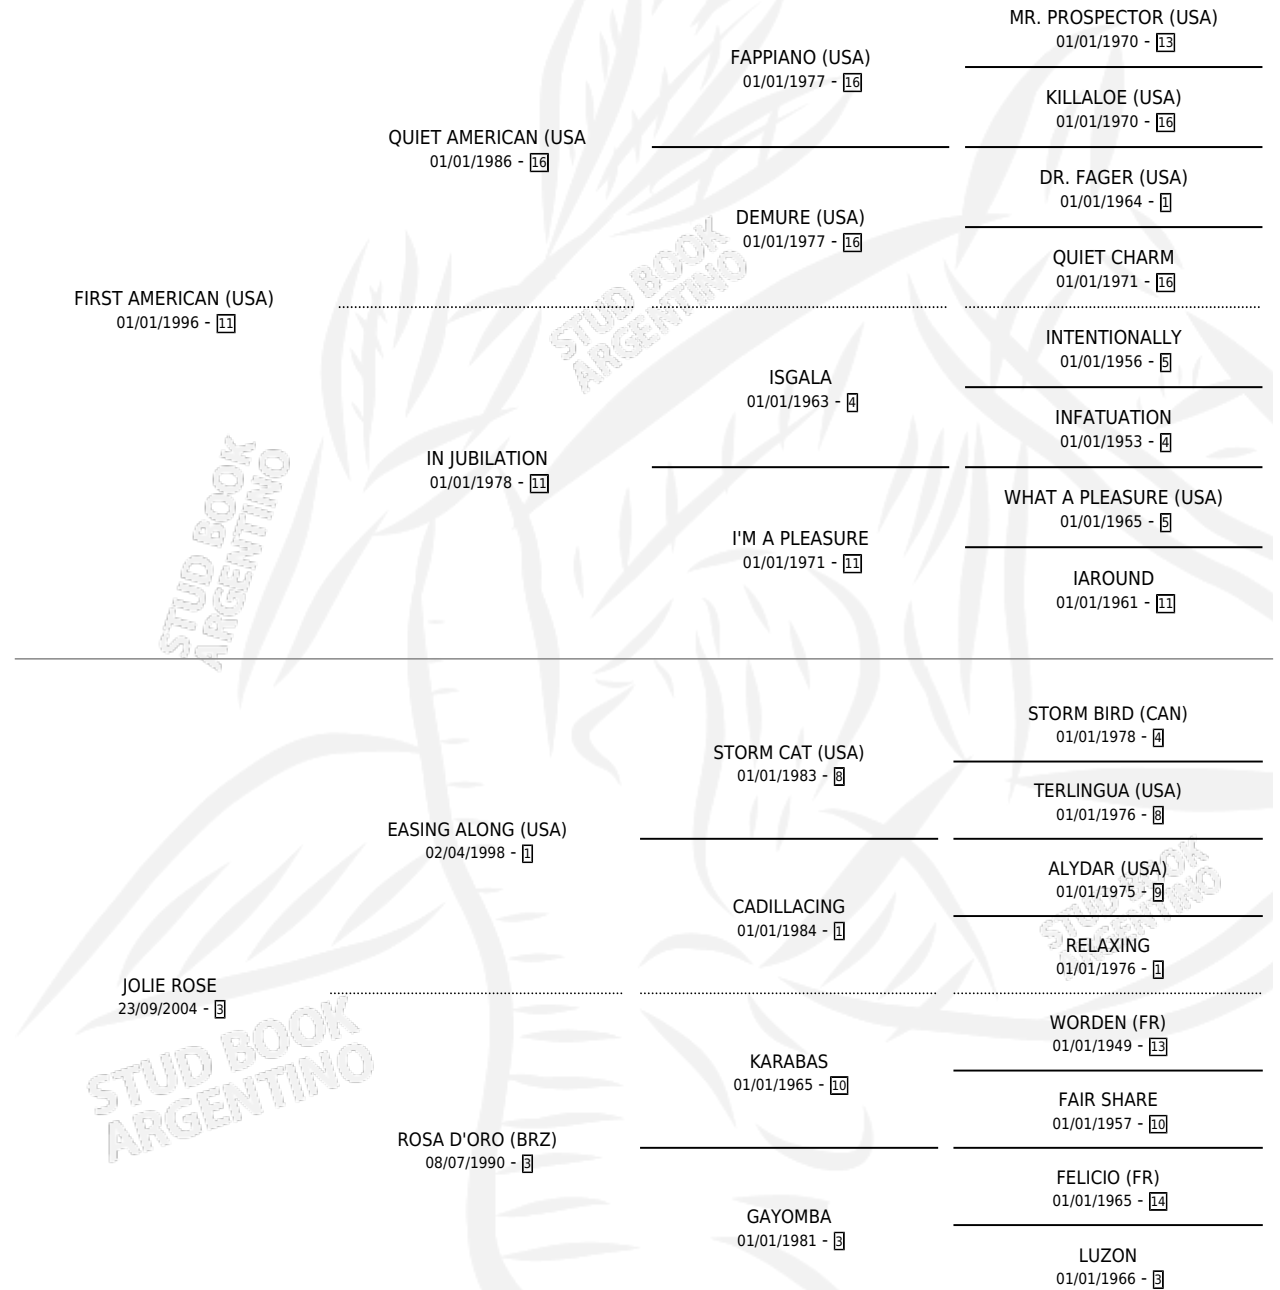

Lugar de nacimiento: Brasil
Criador: Extranjero

~

HIJOS

	MACHOS	HEMBRAS
4 NACIERON	3	1
2 CORRIERON	2	0

SIN ACTUACIONES

PEDIGREE

EXPORTACIÓN / IMPORTACIÓN

FECHA	MOVIMIENTO	PAÍS
27/06/2018	IMPORTADO	BRASIL