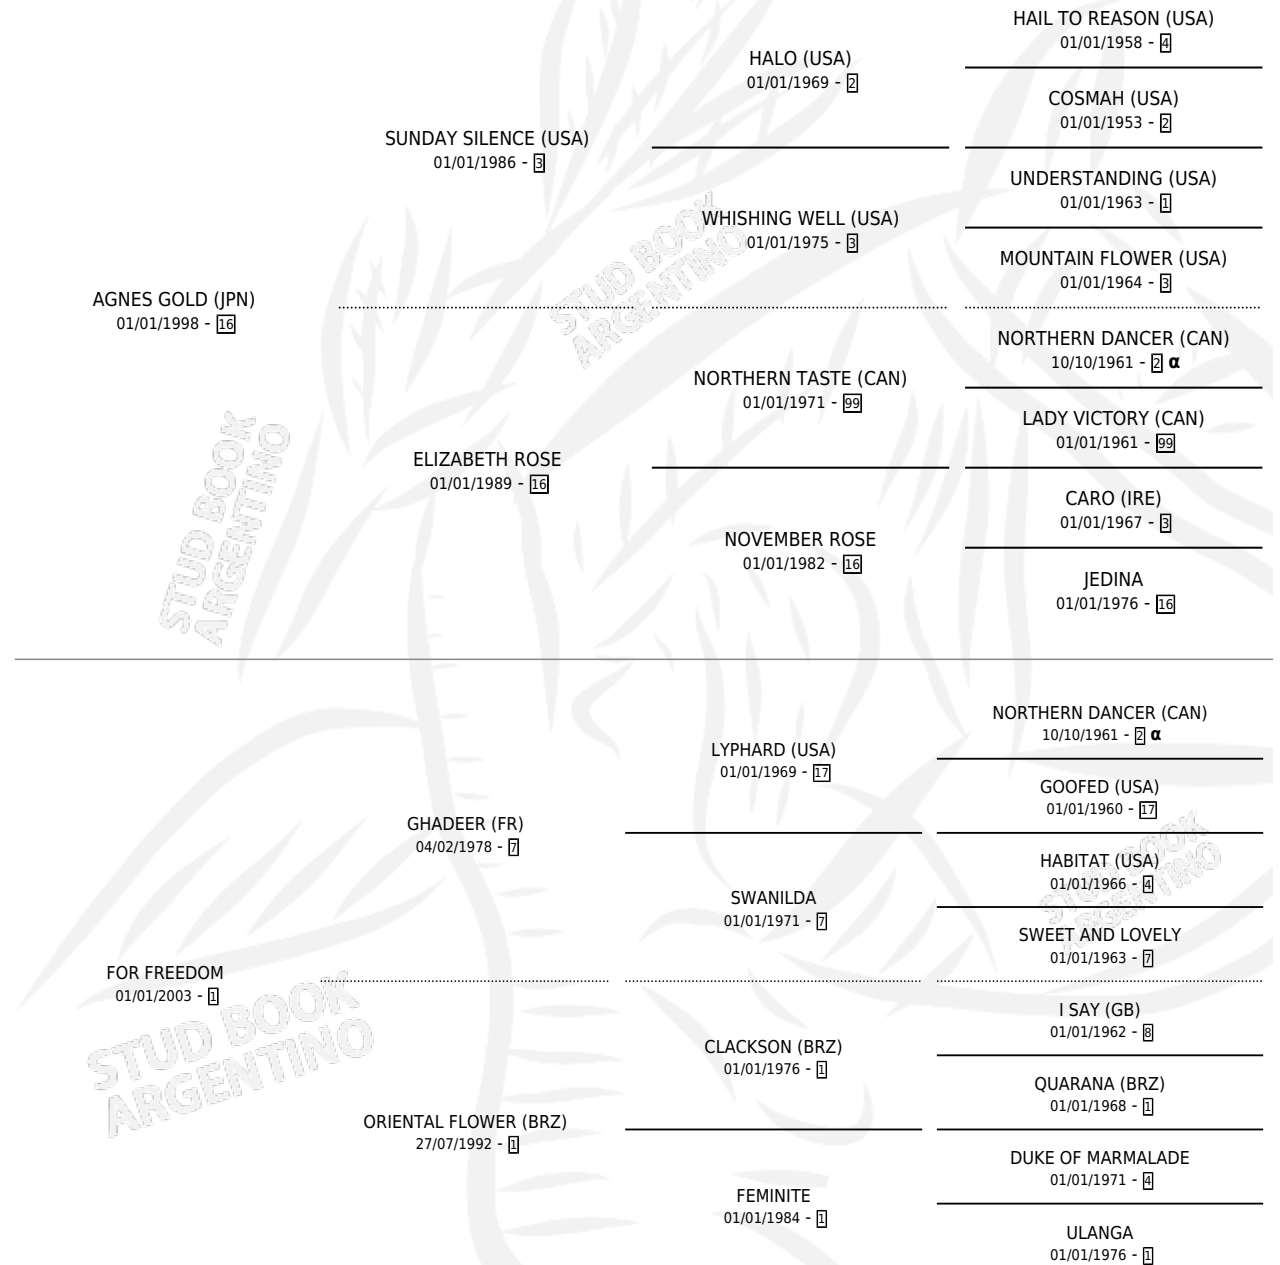

# ISNER (BRZ)

por AGNES GOLD (JPN) y FOR FREEDOM por GHAEDEER (FR)

Brasil · Macho · Zaino · SP · 09/10/2016  
Familia 1-p · Volumen web

## ESTADO

TIPIFICACIÓN SANGUÍNEA	X
TIPIFICACIÓN POR ADN	✓
PASAPORTE	✓
IDENTIFICACIÓN POR MICROCHIP	✓
REPRODUCTOR	X

**Lugar de nacimiento:** Brasil  
**Criador:** Extranjero

## PEDIGREE

INBREEDING : α

**EXPORTACIÓN / IMPORTACIÓN**

FECHA	MOVIMIENTO	PAÍS
27/06/2018	IMPORTADO	BRASIL

~

**CAMPAÑA**

Solo carreras oficiales de Argentina

**Ganador de 5 carreras** en San Isidro y Palermo - \$1,691,522, a los 4 y 5 años, incluso El Virtuoso Handicap y Mesa Alvear Handicap, 3ro Hip. La Punta Hcap..

POR DISTANCIA

HIPODROMO	CC	1°	2°	3°	4°	5°	NP	CLC	CLG	CLCG1	CLGG1	IMPORTE
<b>SAN ISIDRO</b>	7	4	0	1	1	0	1	1	0	0	0	\$1,475,822
1600 MTS	6	3	0	1	1	0	1	1	0	0	0	\$962,822
1400 MTS	1	1	0	0	0	0	0	0	0	0	0	\$513,000
<b>PALERMO</b>	4	1	1	0	1	0	1	1	0	0	0	\$215,700
1600 MTS	3	1	0	0	1	0	1	1	0	0	0	\$110,000
1400 MTS	1	0	1	0	0	0	0	0	0	0	0	\$105,700