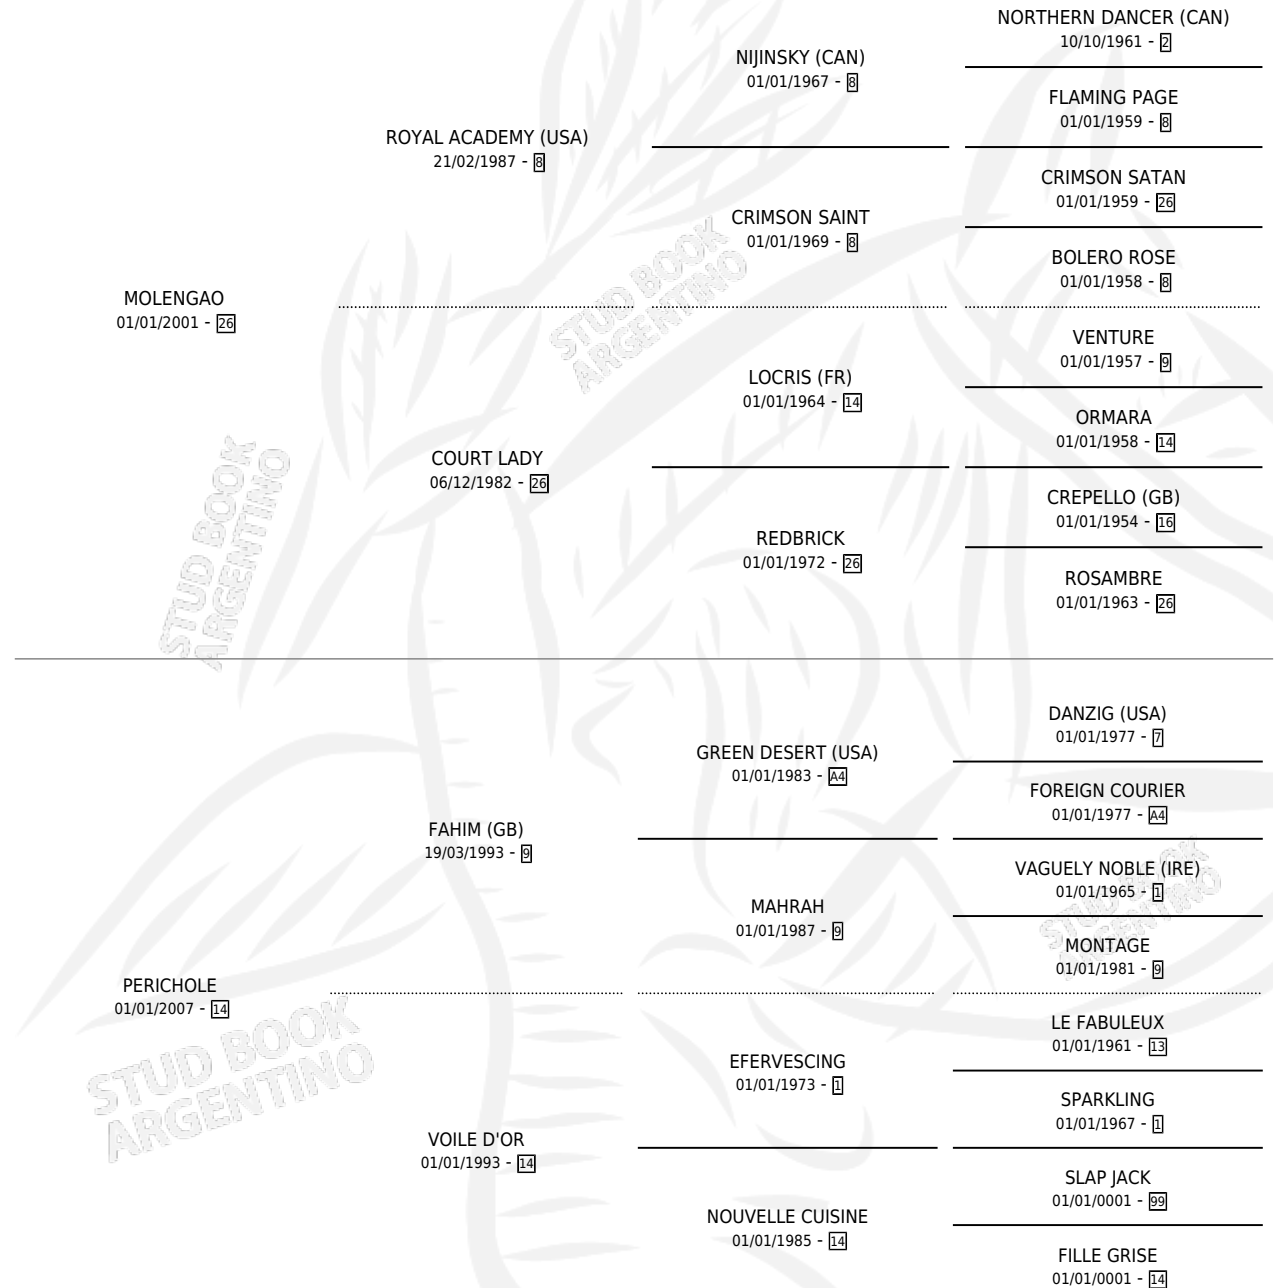

ICONIC (BRZ)

por MOLENGAO y PERICHOLE por FAHIM (GB)

Brasil · Macho · Alazan · SP · 09/10/2016
Familia 14-f · Volumen web

ESTADO

TIPIFICACIÓN SANGUÍNEA	X
TIPIFICACIÓN POR ADN	✓
PASAPORTE	✓
IDENTIFICACIÓN POR MICROCHIP	✓
REPRODUCTOR	X

Lugar de nacimiento: Brasil

Criador: Extranjero

PEDIGREE