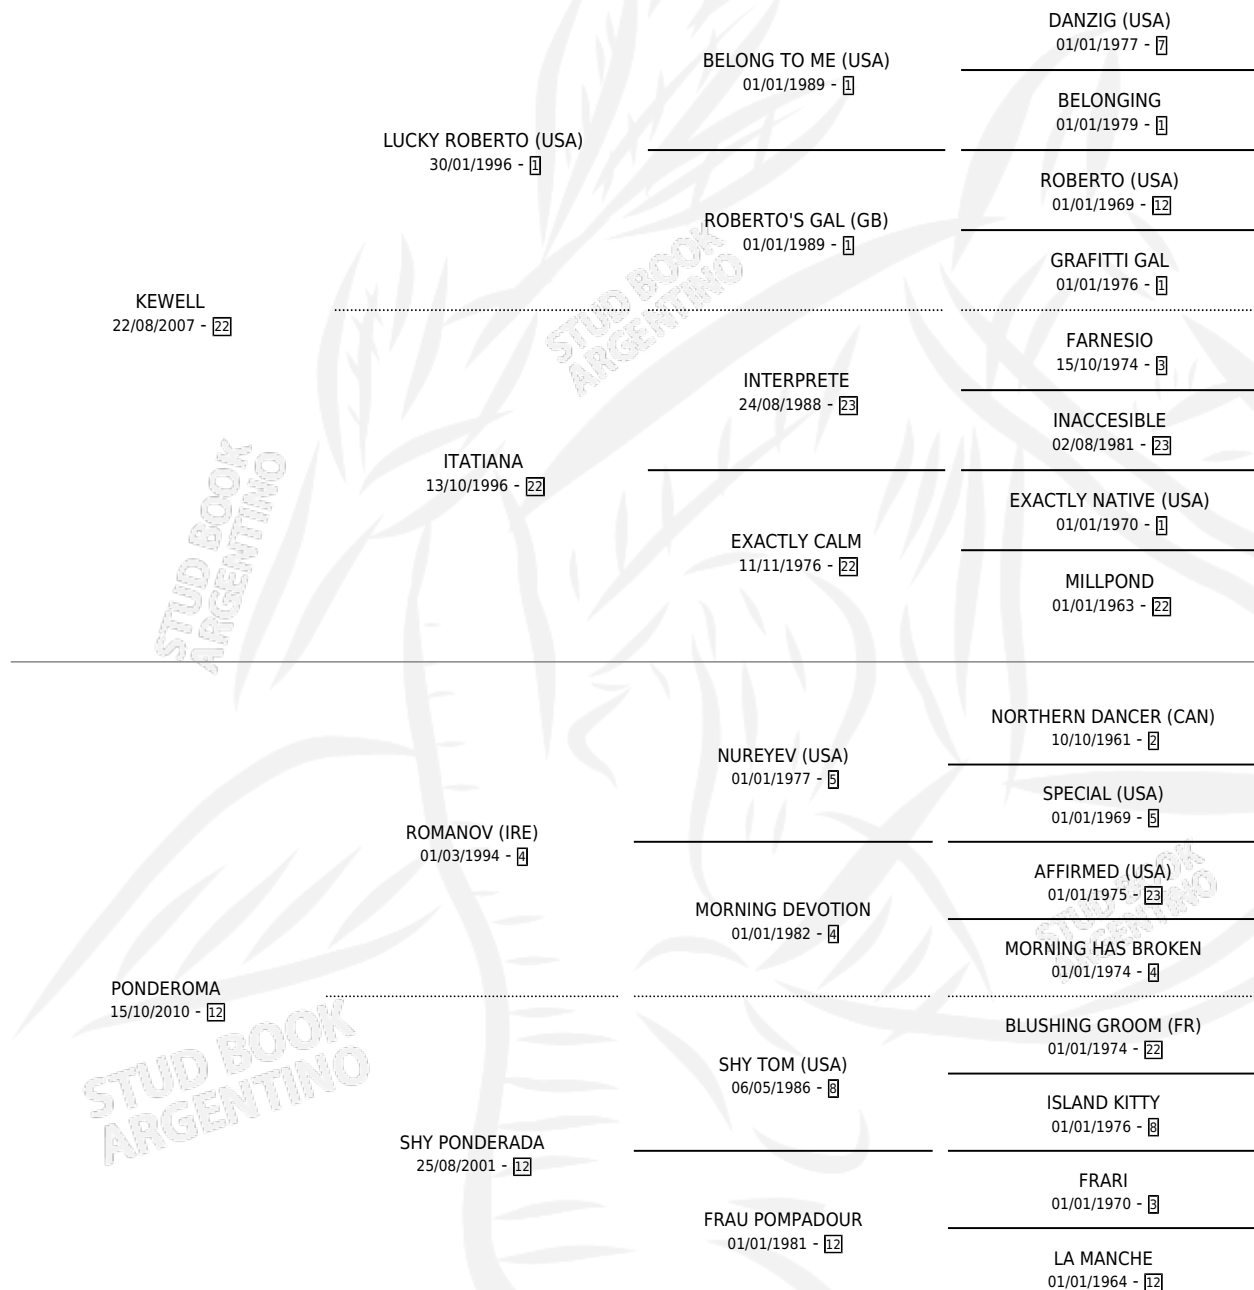

KE ROCIO

por KEWELL y PONDEROMA por ROMANOV (IRE)

Argentina · Hembra · Zaino · SP · 14/11/2016
Familia 12-d · Volumen 42

ESTADO

TIPIFICACIÓN SANGUÍNEA	X
TIPIFICACIÓN POR ADN	✓
PASAPORTE	✓
IDENTIFICACIÓN POR MICROCHIP	✓
REPRODUCTOR	✓

Lugar de nacimiento: Campo particular

Criador: Los Desagues

PEDIGREE

CAMPAÑA

Solo carreras oficiales de Argentina

POR EDAD

EDAD	CC	1°	2°	3°	4°	5°	NP	CLC	CLG	CLCG1	CLGG1	IMPORTE	GANANCIA / CC
4 AÑOS	3	0	0	0	0	0	3	0	0	0	0	\$0	\$0
TOTALES	3	0	0	0	0	0	3	0	0	0	0	\$0	\$0
%		0.0%	0.0%	0.0%	0.0%	0.0%	100%	0.0%	0.0%	0.0%	0.0%		