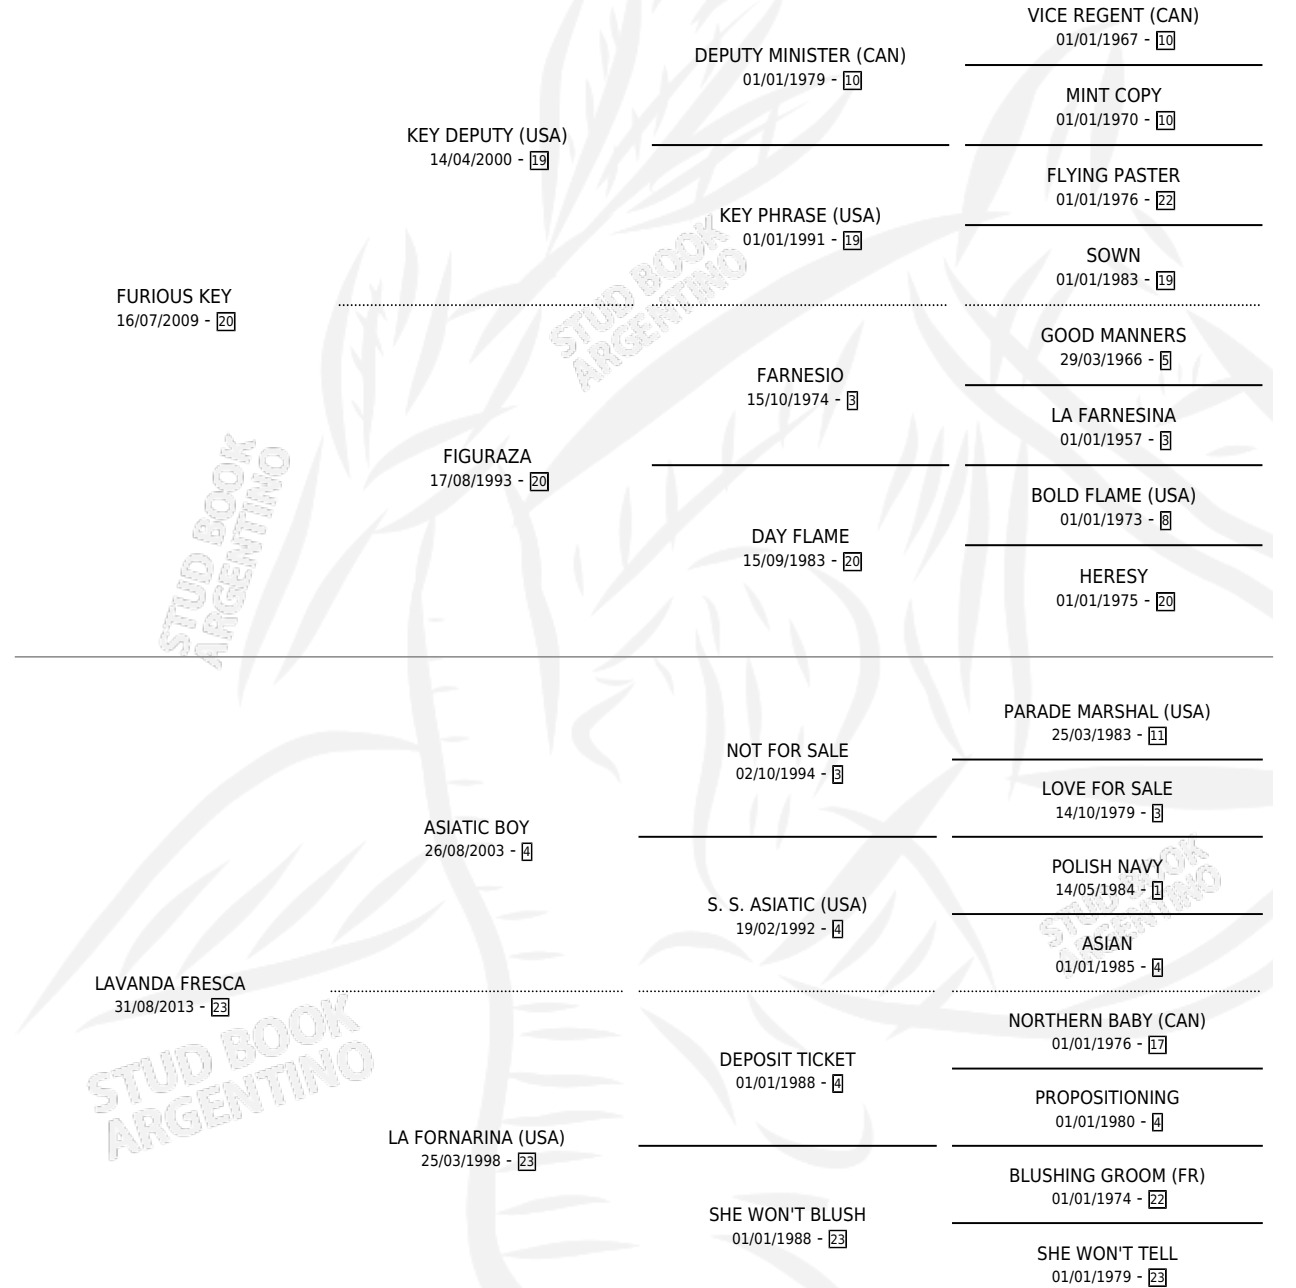

LAVANDA FURIOSA

por FURIOUS KEY y LAVANDA FRESCA por ASIATIC BOY

Argentina · Hembra · Zaino · SP · 10/07/2018
Familia 23-b · Volumen 43

ESTADO

TIPIFICACIÓN SANGUÍNEA	X
TIPIFICACIÓN POR ADN	✓
PASAPORTE	✓
IDENTIFICACIÓN POR MICROCHIP	✓
REPRODUCTOR	✓

Lugar de nacimiento: La Generacion
Criador: Capparelli Natalia Paola

~

HIJOS

	MACHOS	HEMBRAS
2 NACIERON	1	1

SIN ACTUACIONES

PEDIGREE