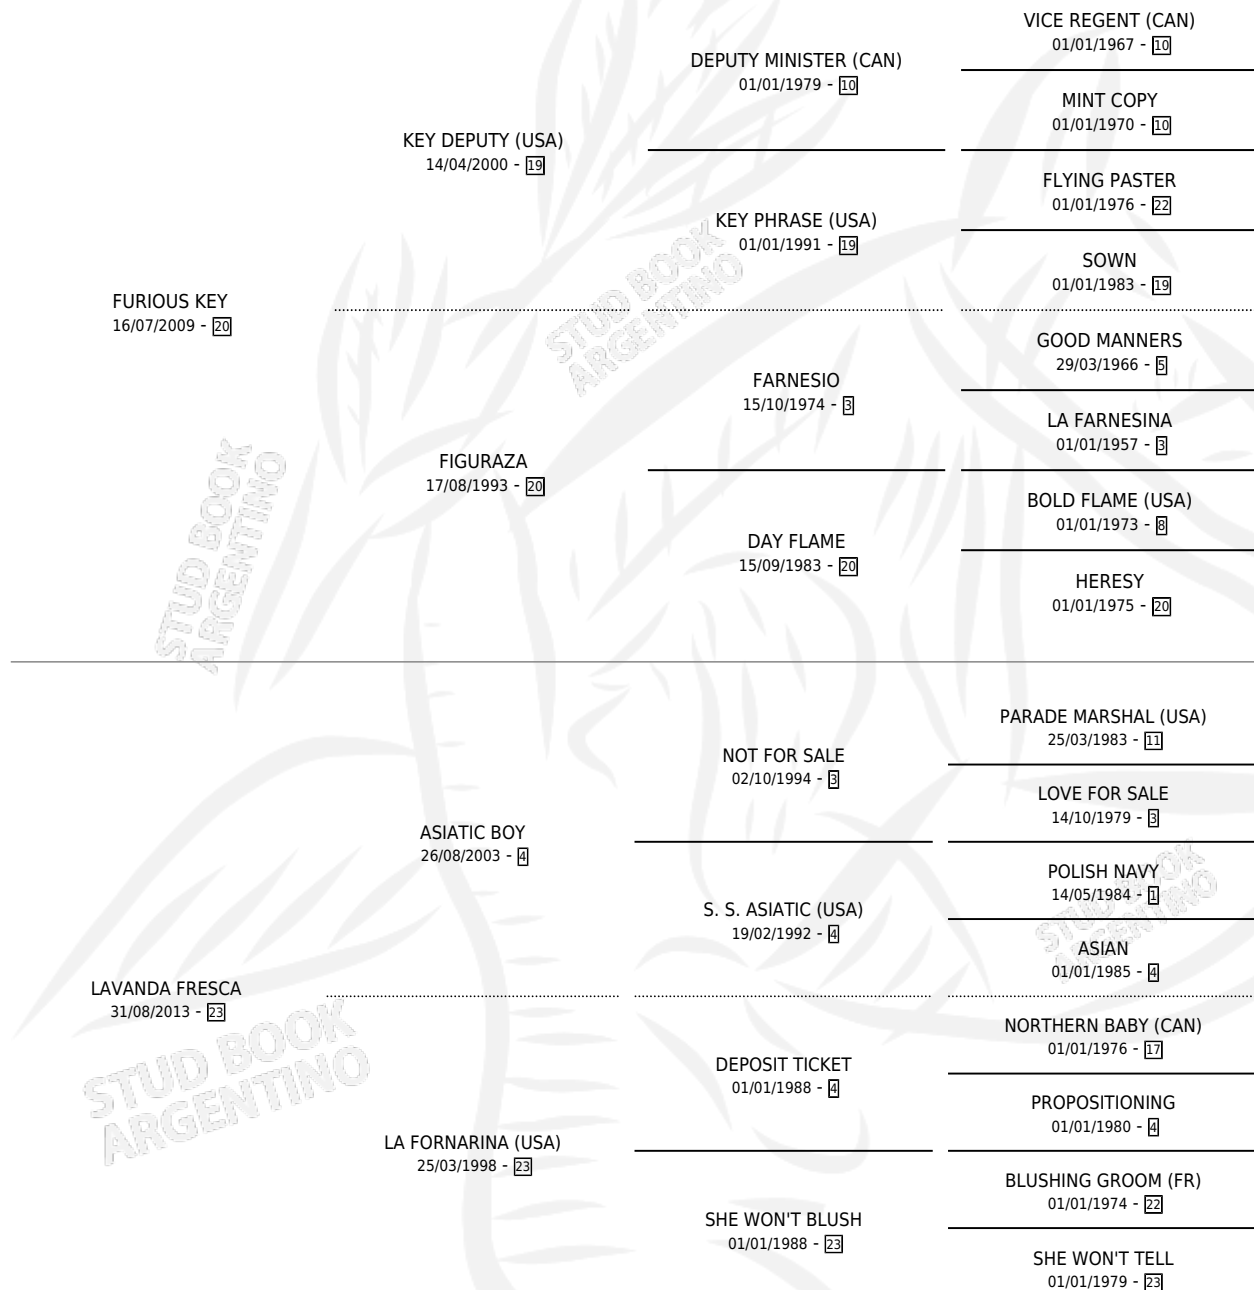

LAVANDA FURIOSA

por FURIOUS KEY y LAVANDA FRESCA por ASIATIC BOY

Argentina · Hembra · Zaino · SP · 10/07/2018
Familia 23-b · Volumen 43

ESTADO

TIPIFICACIÓN SANGUÍNEA	X
TIPIFICACIÓN POR ADN	✓
PASAPORTE	✓
IDENTIFICACIÓN POR MICROCHIP	✓
REPRODUCTOR	✓

Lugar de nacimiento: La Generacion
Criador: Capparelli Natalia Paola

~

HIJOS

	MACHOS	HEMBRAS
2 NACIERON	1	1

SIN ACTUACIONES

PEDIGREE