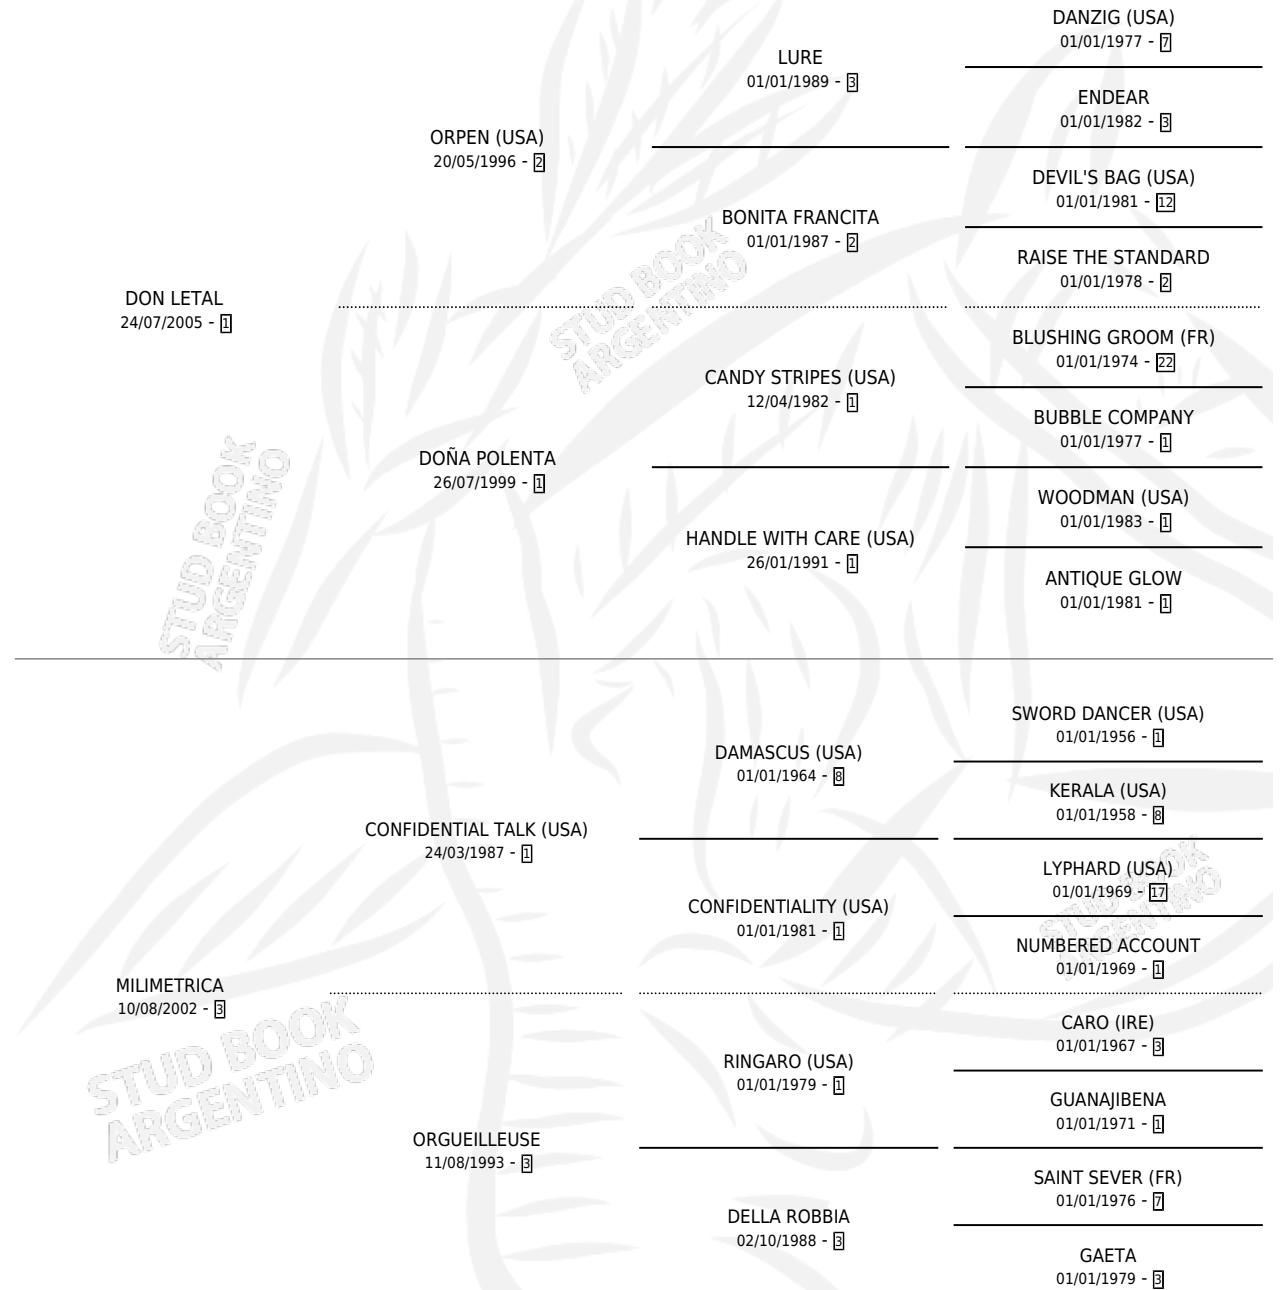

FIGURA LETAL

por **DON LETAL** y **MILIMETRICA** por **CONFIDENTIAL TALK (USA)**

Argentina · Hembra · Zaino · SP · 10/08/2017
Familia 3-b · Volumen 43

ESTADO

TIPIFICACIÓN SANGUÍNEA	X
TIPIFICACIÓN POR ADN	✓
PASAPORTE	✓
IDENTIFICACIÓN POR MICROCHIP	✓
REPRODUCTOR	✓

Lugar de nacimiento: Campo particular
Criador: Gaccio Ruben Abel

~

HIJOS

	MACHOS	HEMBRAS
1 NACIERON	1	0
SIN ACTUACIONES		

PEDIGREE

CAMPAÑA

Solo carreras oficiales de Argentina

POR EDAD