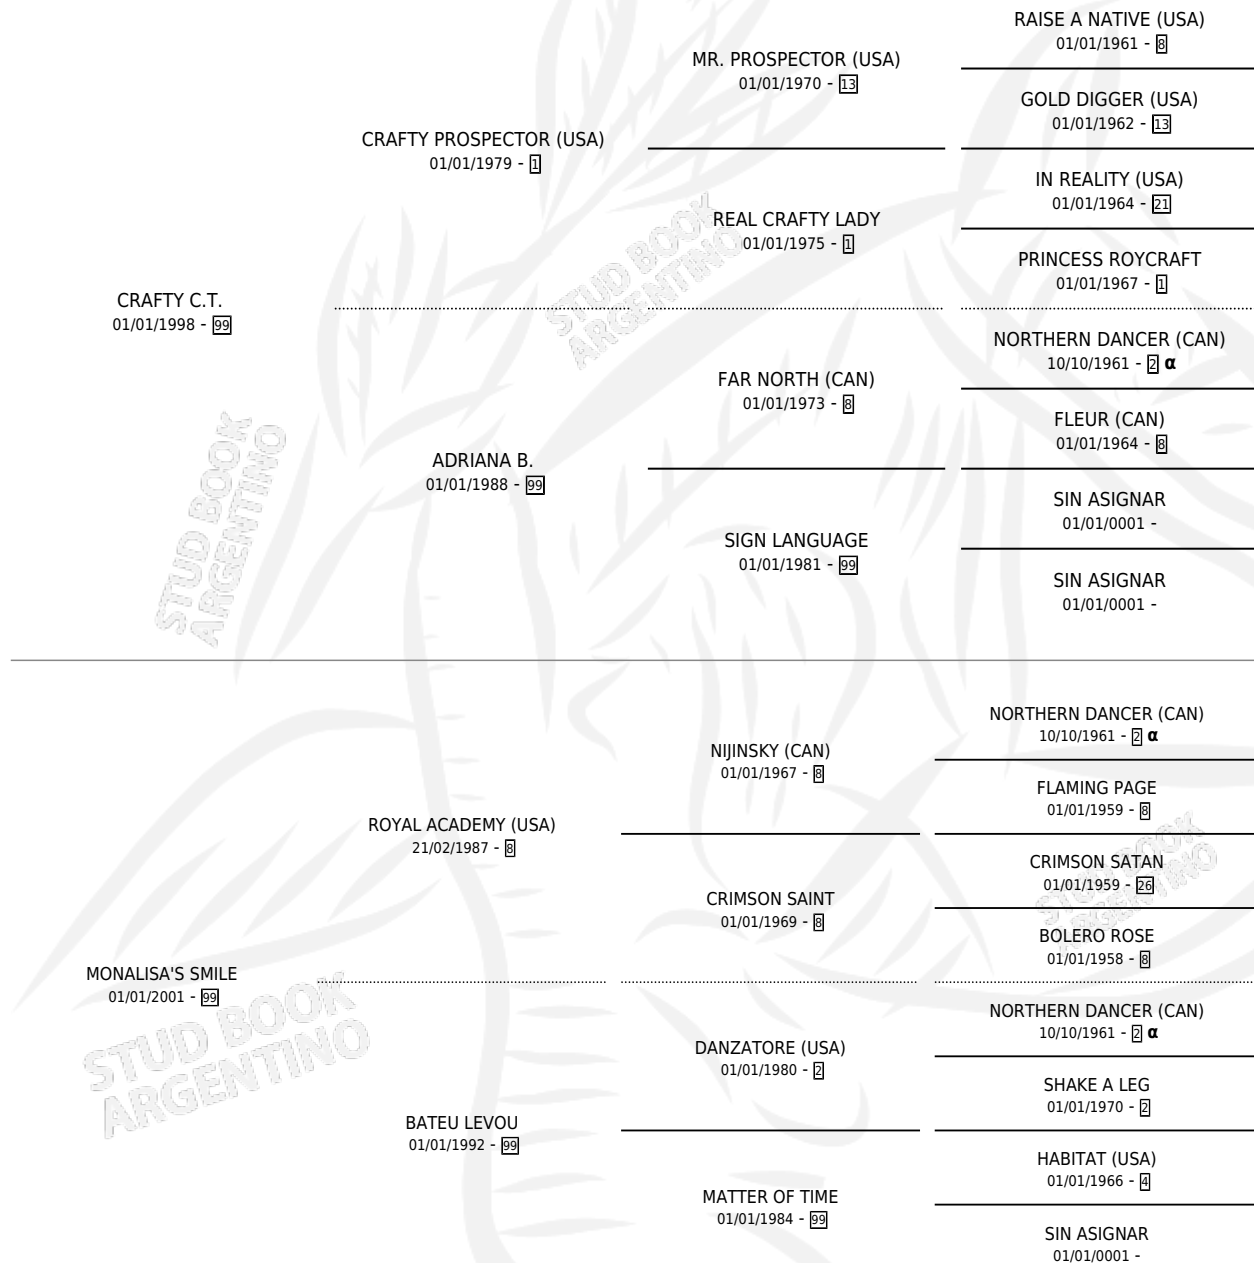

FLEXA TREZE (BRZ)

por CRAFTY C.T. y MONALISA'S SMILE por ROYAL ACADEMY (USA)

Brasil · Hembra · Alazan · SP · 21/07/2010
Familia 99 · Volumen web

ESTADO

TIPIFICACIÓN SANGUÍNEA	X
TIPIFICACIÓN POR ADN	X
PASAPORTE	✓
IDENTIFICACIÓN POR MICROCHIP	✓
REPRODUCTOR	✓

Lugar de nacimiento: Brasil
Criador: Extranjero

~

HIJOS

	MACHOS	HEMBRAS
2 NACIERON	0	2
2 CORRIERON	0	2
1 GANARON	0	1
0 GANADORES CL	0 GANADORES GR	0 GANADORES G1

PEDIGREE

INBREEDING : α