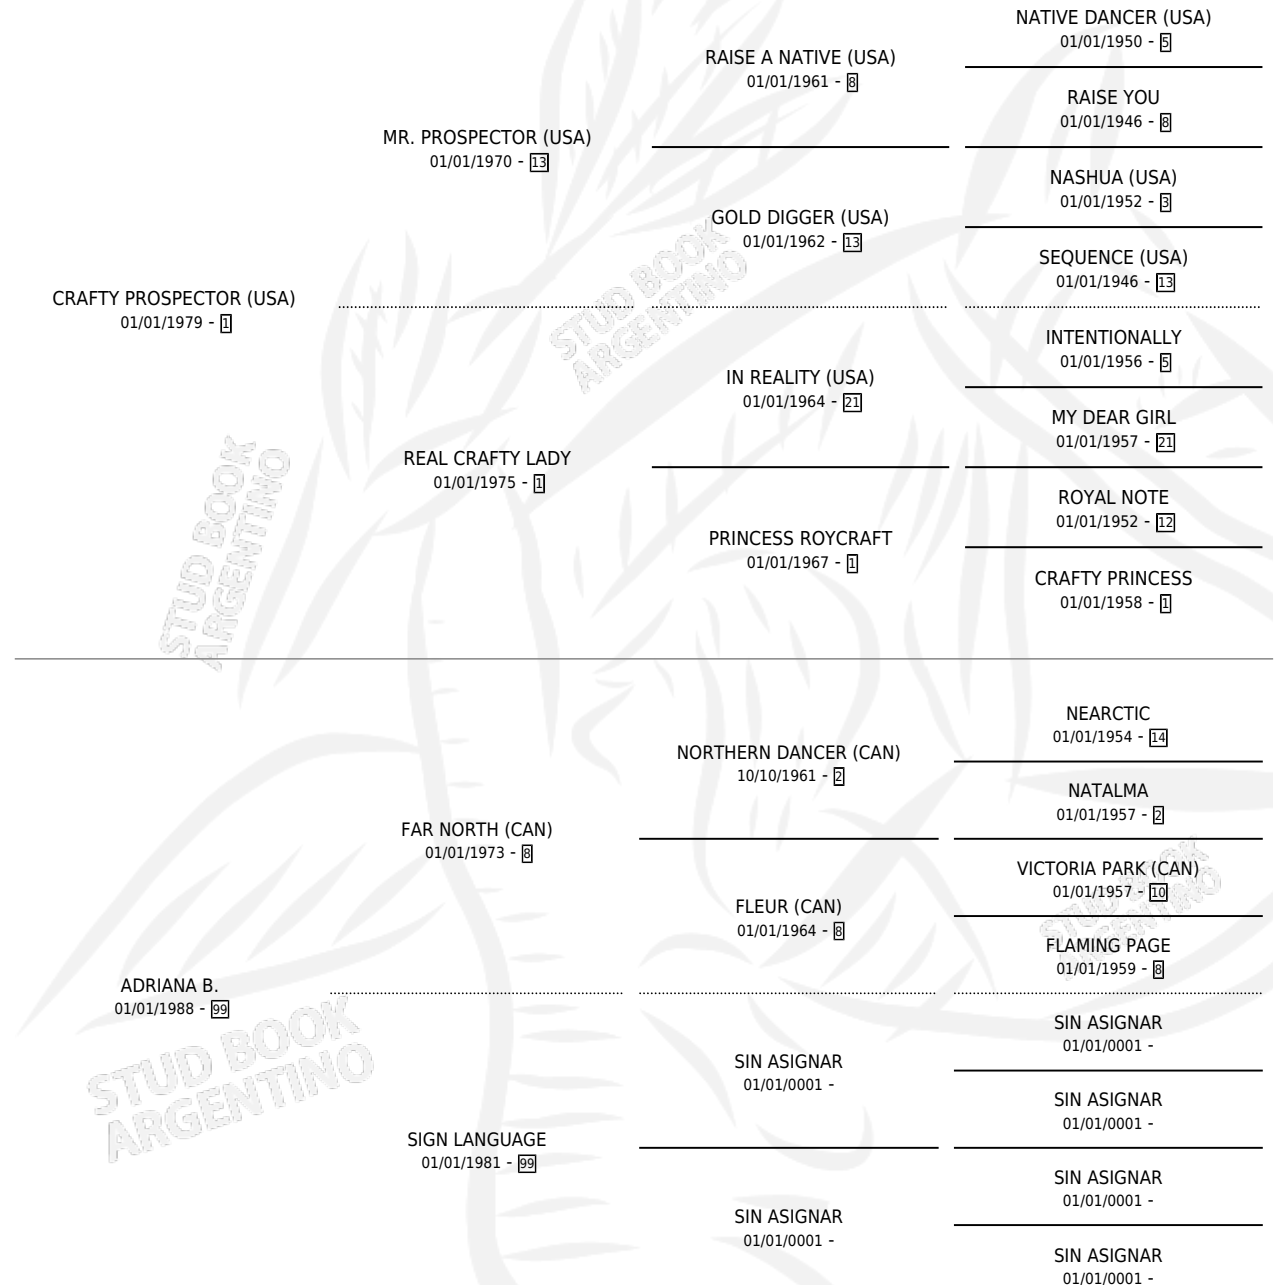

CRAFTY C.T.

por **CRAFTY PROSPECTOR (USA)** y **ADRIANA B. por FAR NORTH (CAN)**

Argentina · Macho · Alazan · SP · 01/01/1998
Familia 99 · Volumen 36

ESTADO

| | |
|------------------------------|---|
| TIPIFICACIÓN SANGUÍNEA | X |
| TIPIFICACIÓN POR ADN | X |
| PASAPORTE | X |
| IDENTIFICACIÓN POR MICROCHIP | X |
| REPRODUCTOR | X |

Lugar de nacimiento: Campo particular
Criador: Sin dato

~

HIJOS

| | MACHOS | HEMBRAS |
|-----------------|--------|---------|
| 1 NACIERON | 0 | 1 |
| SIN ACTUACIONES | | |

PEDIGREE

CRAFTY C.T.

Datos oficiales del Stud Book Argentino