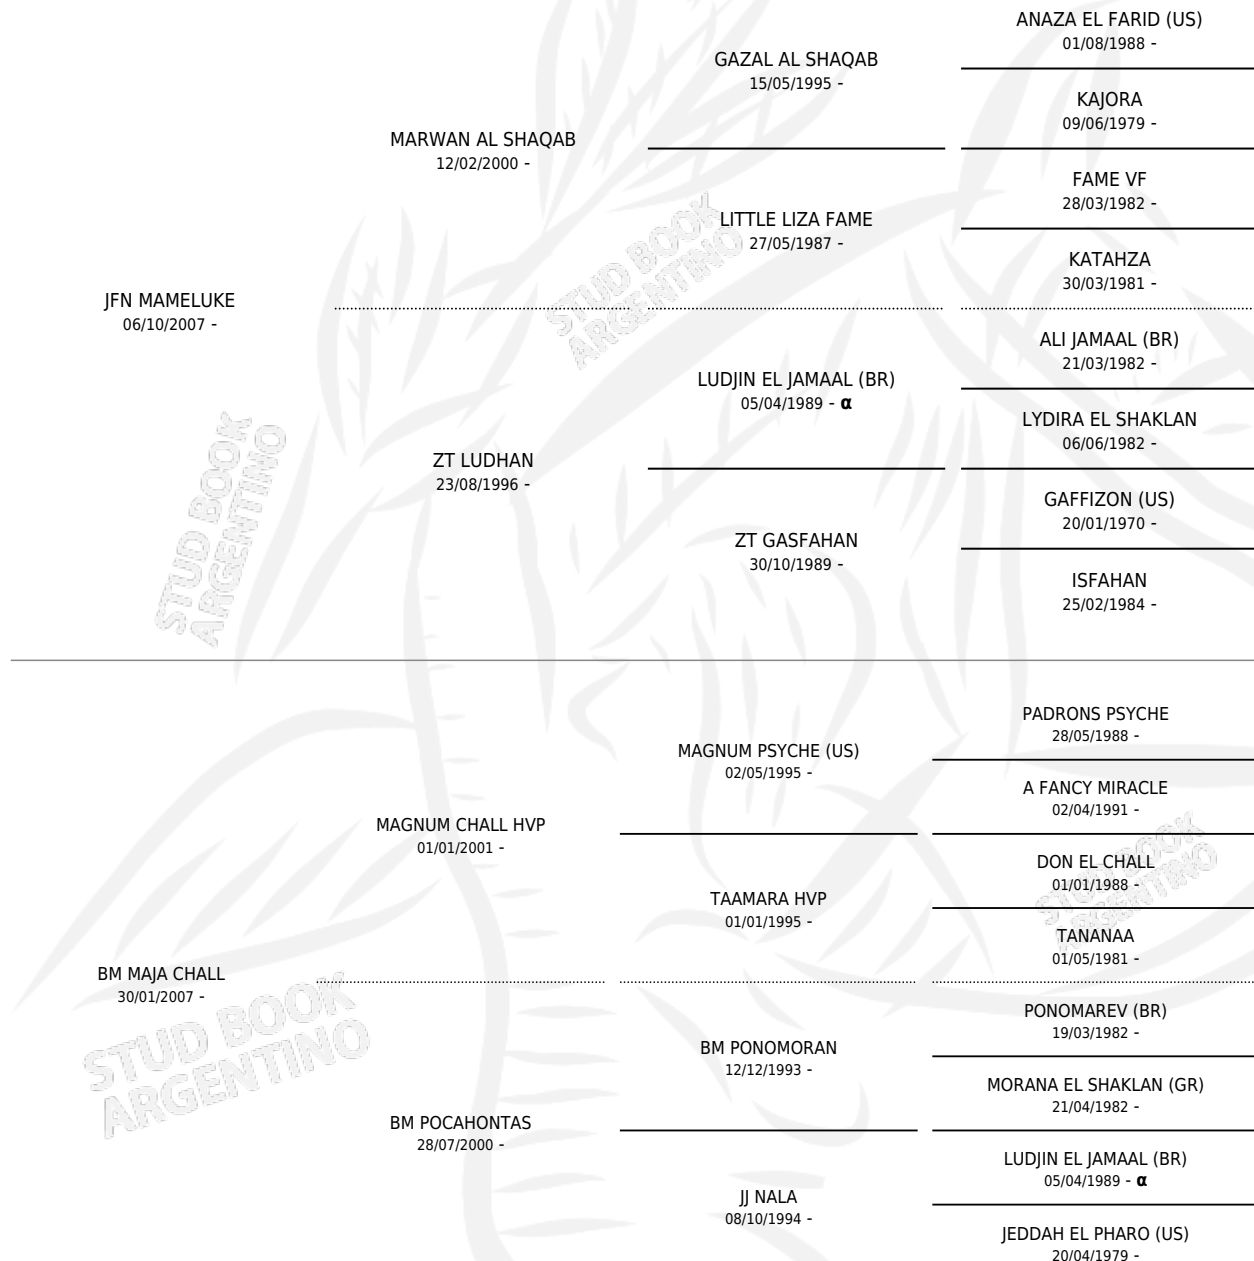

Lugar de nacimiento: Pavon
Criador: La Carlota

~

HIJOS

	MACHOS	HEMBRAS
1 NACIERON	0	1
SIN ACTUACIONES		

PEDIGREE

INBREEDING : α

S

mientos **1** / Efectividad **100%**

PADRILLO

PRODUCTO

CRIADOR

1ER SERVICIO

ÚLTIMO SERVICIO

HLC PICANTE

HLC ZARZUELA (H T, 05/12/2025)

LA CARLOTA