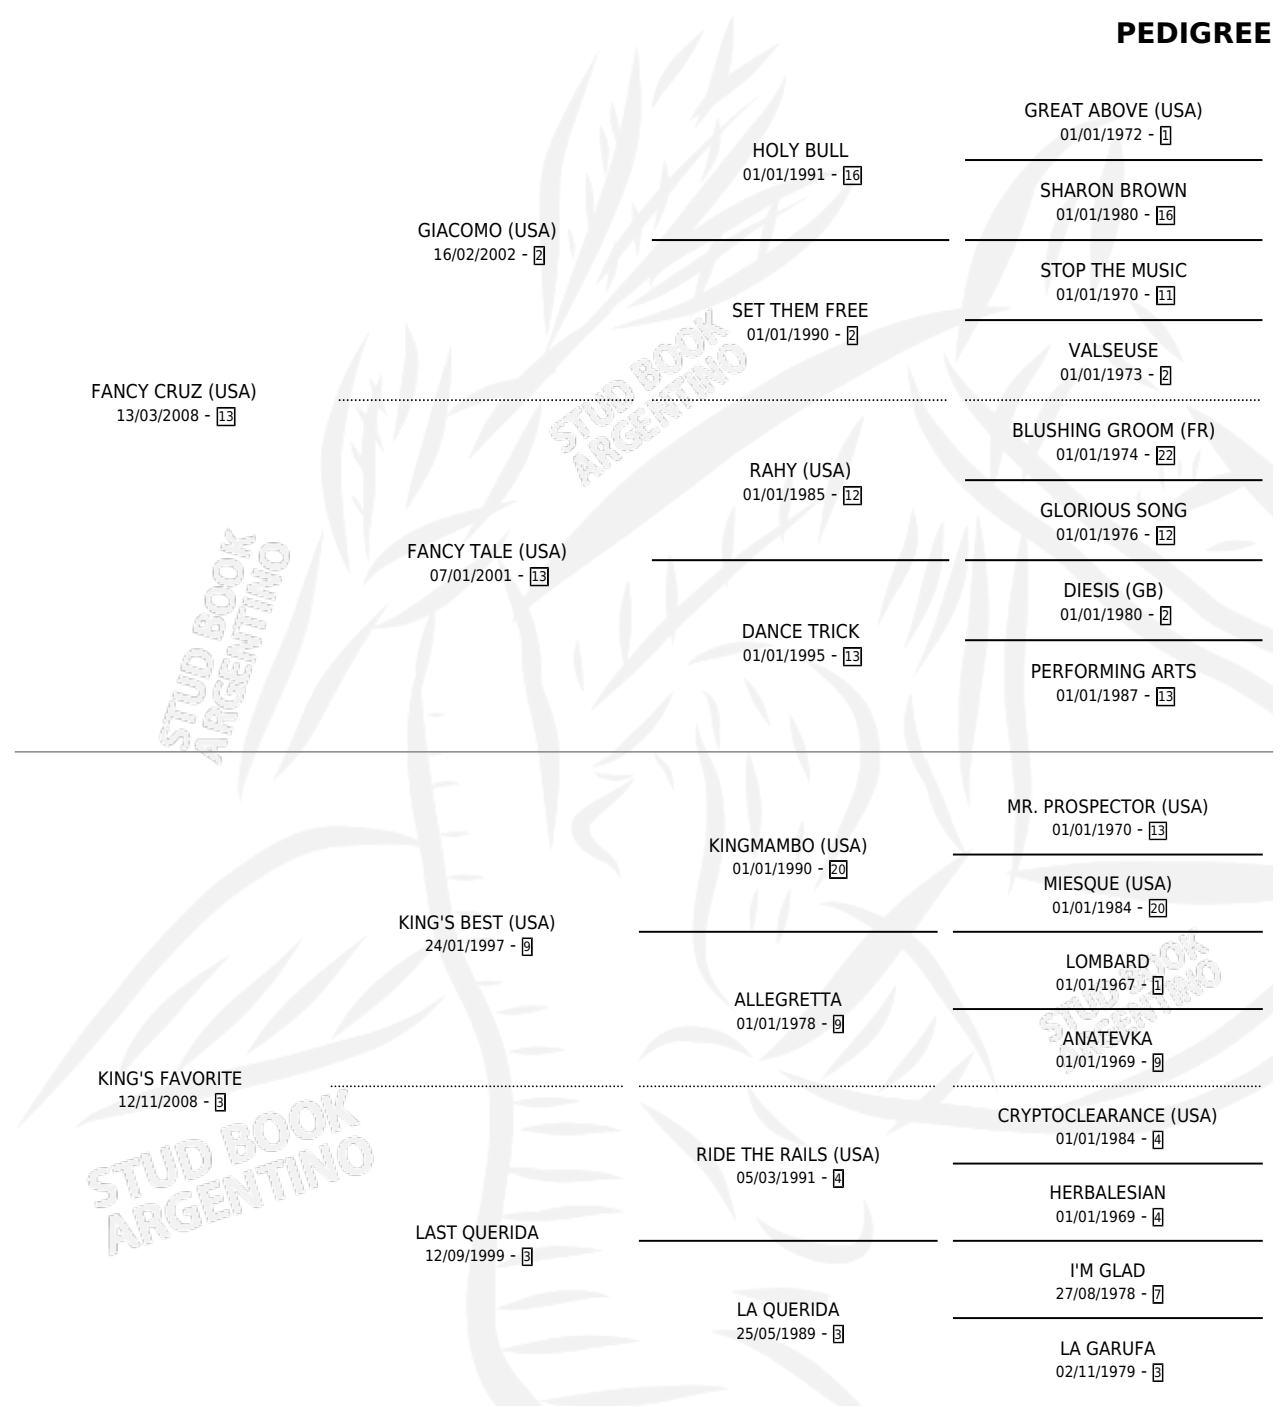

FAVORITE CRUZ

por **FANCY CRUZ (USA)** y **KING'S FAVORITE** por **KING'S BEST (USA)**

Argentina · Macho · Tordillo · SP · 02/07/2018
Familia 3-h · Volumen 43

ESTADO

TIPIFICACIÓN SANGUÍNEA	X
TIPIFICACIÓN POR ADN	X
PASAPORTE	X
IDENTIFICACIÓN POR MICROCHIP	X
REPRODUCTOR	X

Lugar de nacimiento: Argentina Querida
Criador: Argentina Querida

PEDIGREE

FAVORITE CRUZ

Datos oficiales del Stud Book Argentino

Documento generado el 14/05/2026

studbook.org.ar