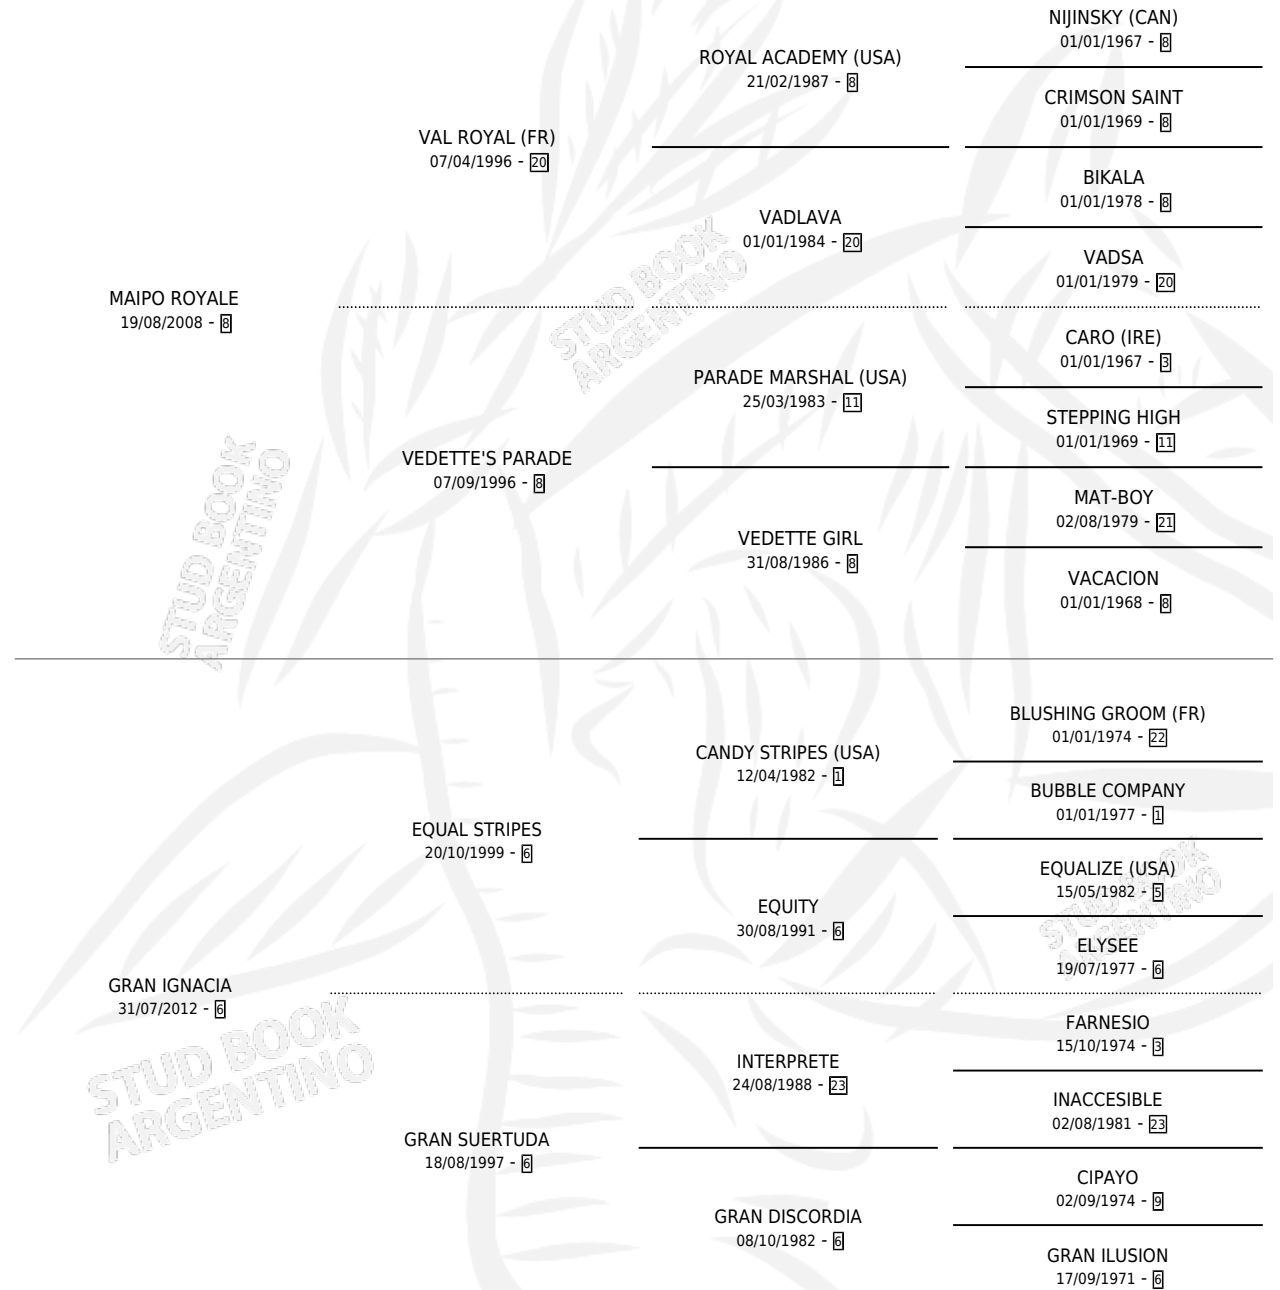

GRAN MAIPO

por MAIPO ROYALE y GRAN IGNACIA por EQUAL STRIPES

Argentina · Macho · Zaino · SP · 05/07/2018
Familia 6-f · Volumen 43

ESTADO

TIPIFICACIÓN SANGUÍNEA	X
TIPIFICACIÓN POR ADN	X
PASAPORTE	X
IDENTIFICACIÓN POR MICROCHIP	X
REPRODUCTOR	X

Lugar de nacimiento: Penco Hue

Criador: Penco Hue

PEDIGREE

GRAN MAIPO

Datos oficiales del Stud Book Argentino

Documento generado el 07/05/2026

studbook.org.ar