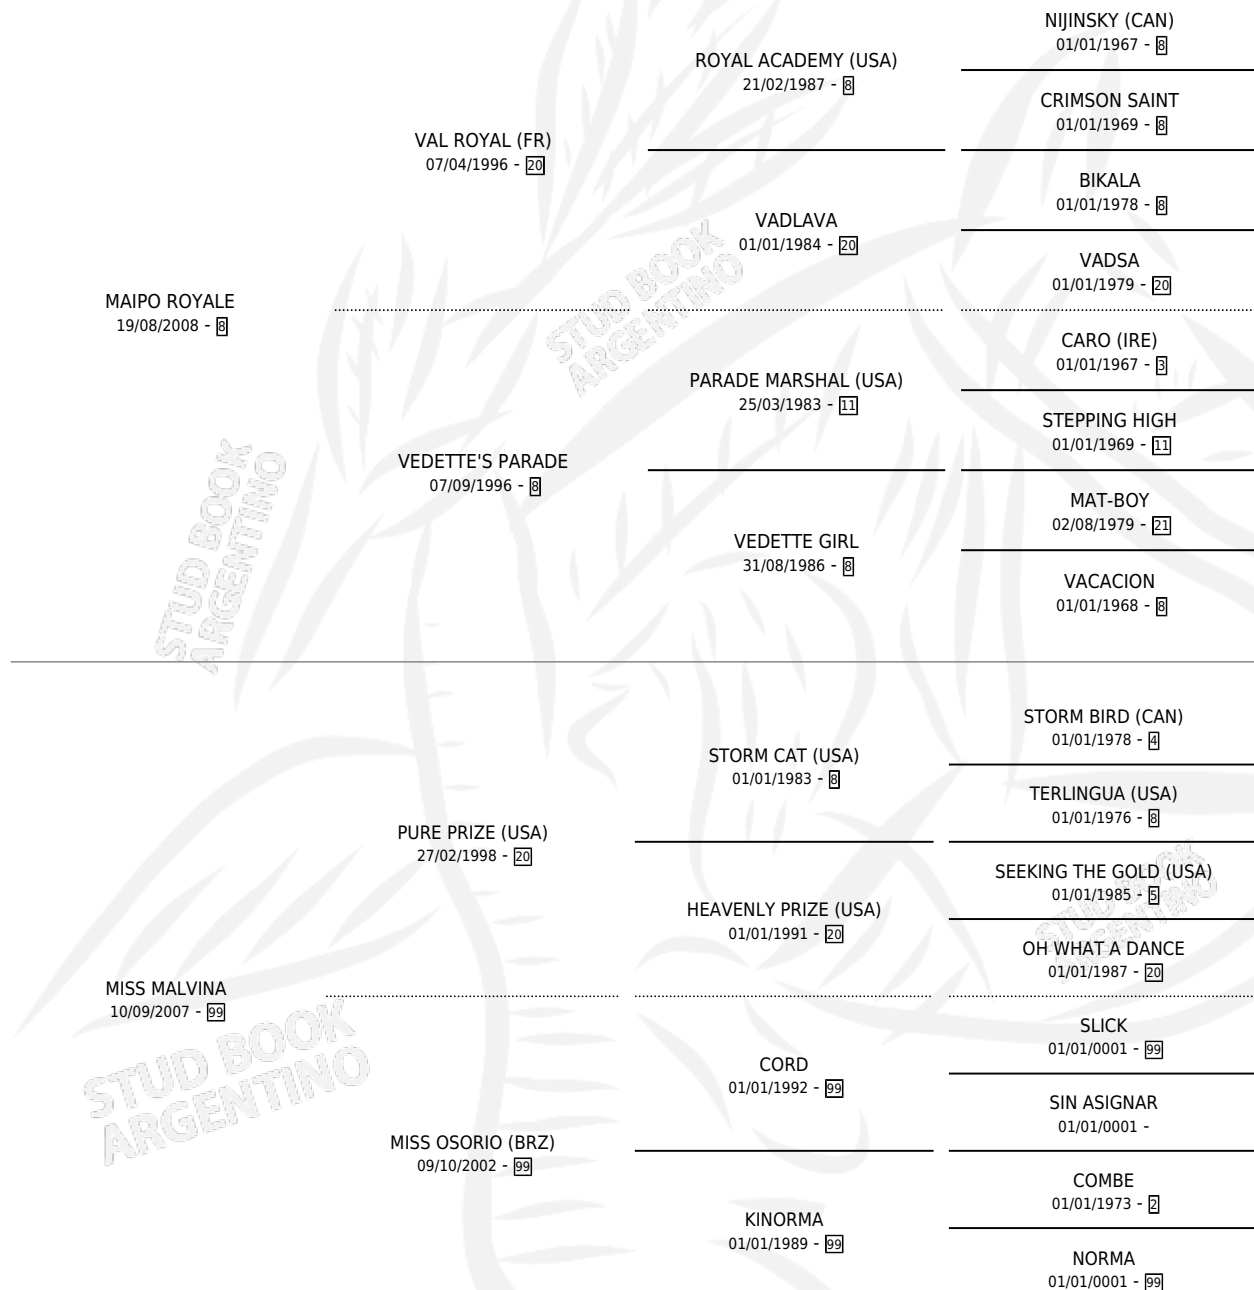

ISLEÑO ROYAL

por MAIPO ROYALE y MISS MALVINA por PURE PRIZE (USA)

Argentina · Macho · Alazan · SP · 09/07/2018
Familia 99 · Volumen 43

ESTADO

TIPIFICACIÓN SANGUÍNEA	X
TIPIFICACIÓN POR ADN	✓
PASAPORTE	✓
IDENTIFICACIÓN POR MICROCHIP	✓
REPRODUCTOR	X

Lugar de nacimiento: Penco Hue
Criador: Penco Hue

PEDIGREE

CAMPAÑA

Solo carreras oficiales de Argentina

POR EDAD

EDAD	CC	1°	2°	3°	4°	5°	NP	CLC	CLG	CLCG1	CLGG1	IMPORTE	GANANCIA / CC
3 AÑOS	2	0	0	0	2	0	0	0	0	0	0	\$93,000	\$46,500
TOTALES	2	0	0	0	2	0	0	0	0	0	0	\$93,000	\$46,500
%		0.0%	0.0%	0.0%	100%	0.0%	0.0%	0.0%	0.0%	0.0%	0.0%		