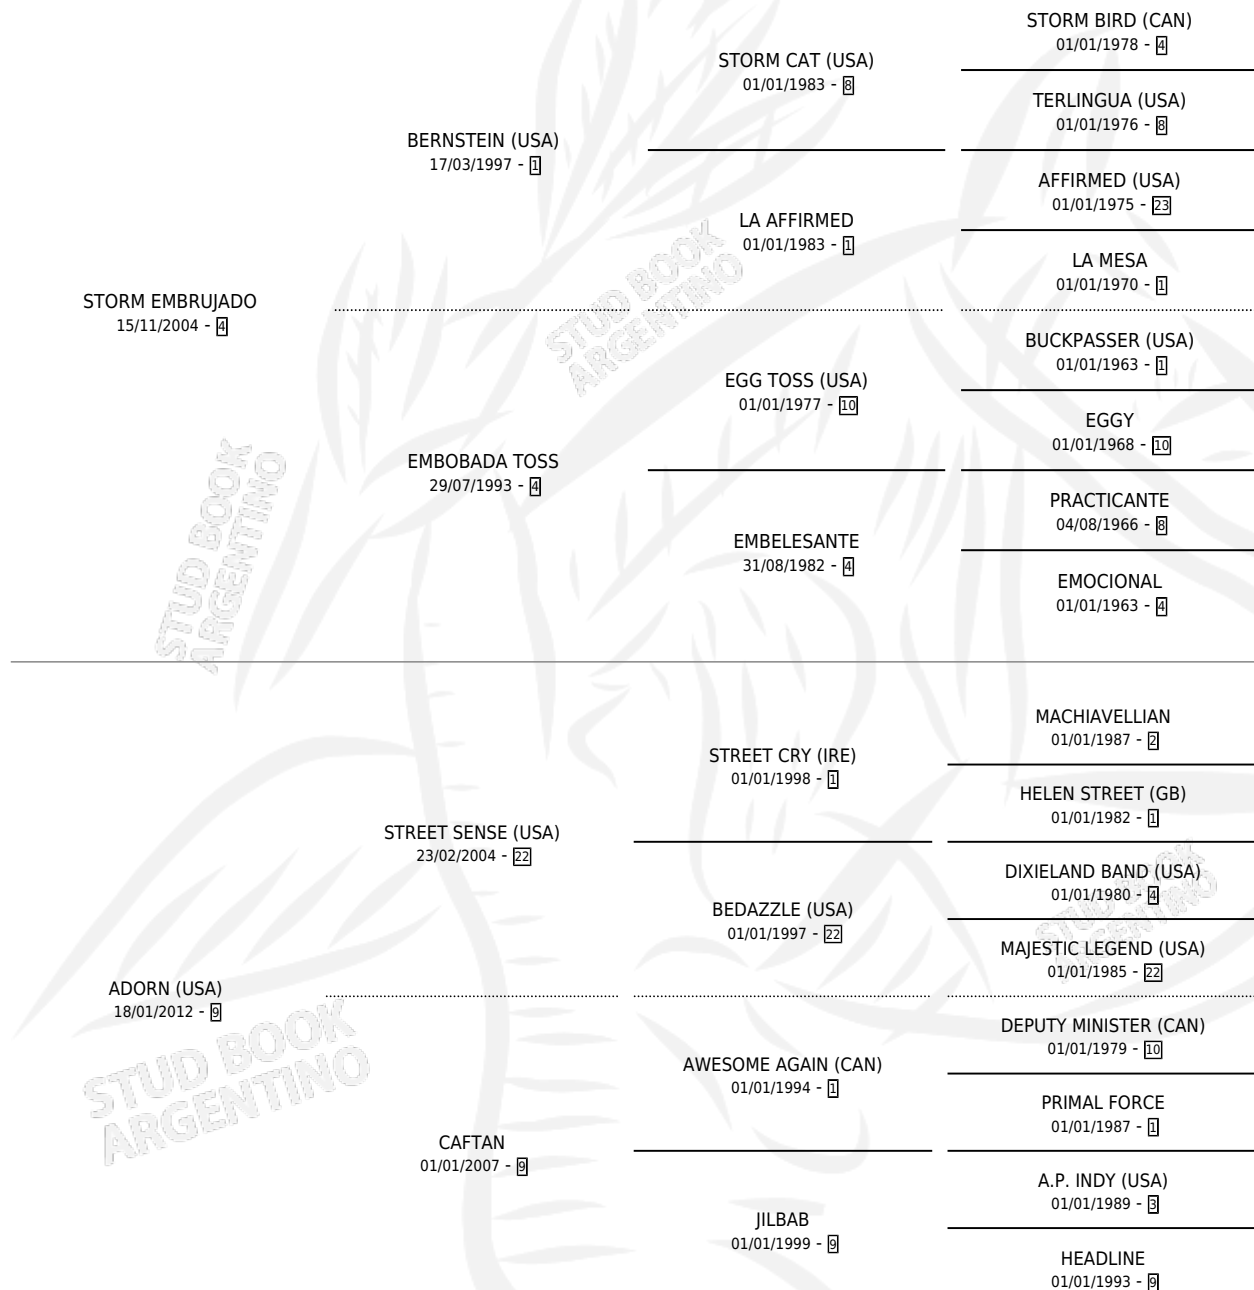

AMELIE EMBRUJADA

por **STORM EMBRUJADO** y **ADORN (USA)** por **STREET SENSE (USA)**

Argentina · Hembra · Zaino · SP · 18/07/2018
Familia 9-f · Volumen 43

ESTADO

| | |
|------------------------------|---|
| TIPIFICACIÓN SANGUÍNEA | X |
| TIPIFICACIÓN POR ADN | ✓ |
| PASAPORTE | ✓ |
| IDENTIFICACIÓN POR MICROCHIP | ✓ |
| REPRODUCTOR | ✓ |

Lugar de nacimiento: La Leyenda De Areco

Criador: La Leyenda De Areco

~

HIJOS

| | MACHOS | HEMBRAS |
|-----------------|--------|---------|
| 2 NACIERON | 0 | 2 |
| SIN ACTUACIONES | | |

PEDIGREE

CAMPAÑA

Solo carreras oficiales de Argentina