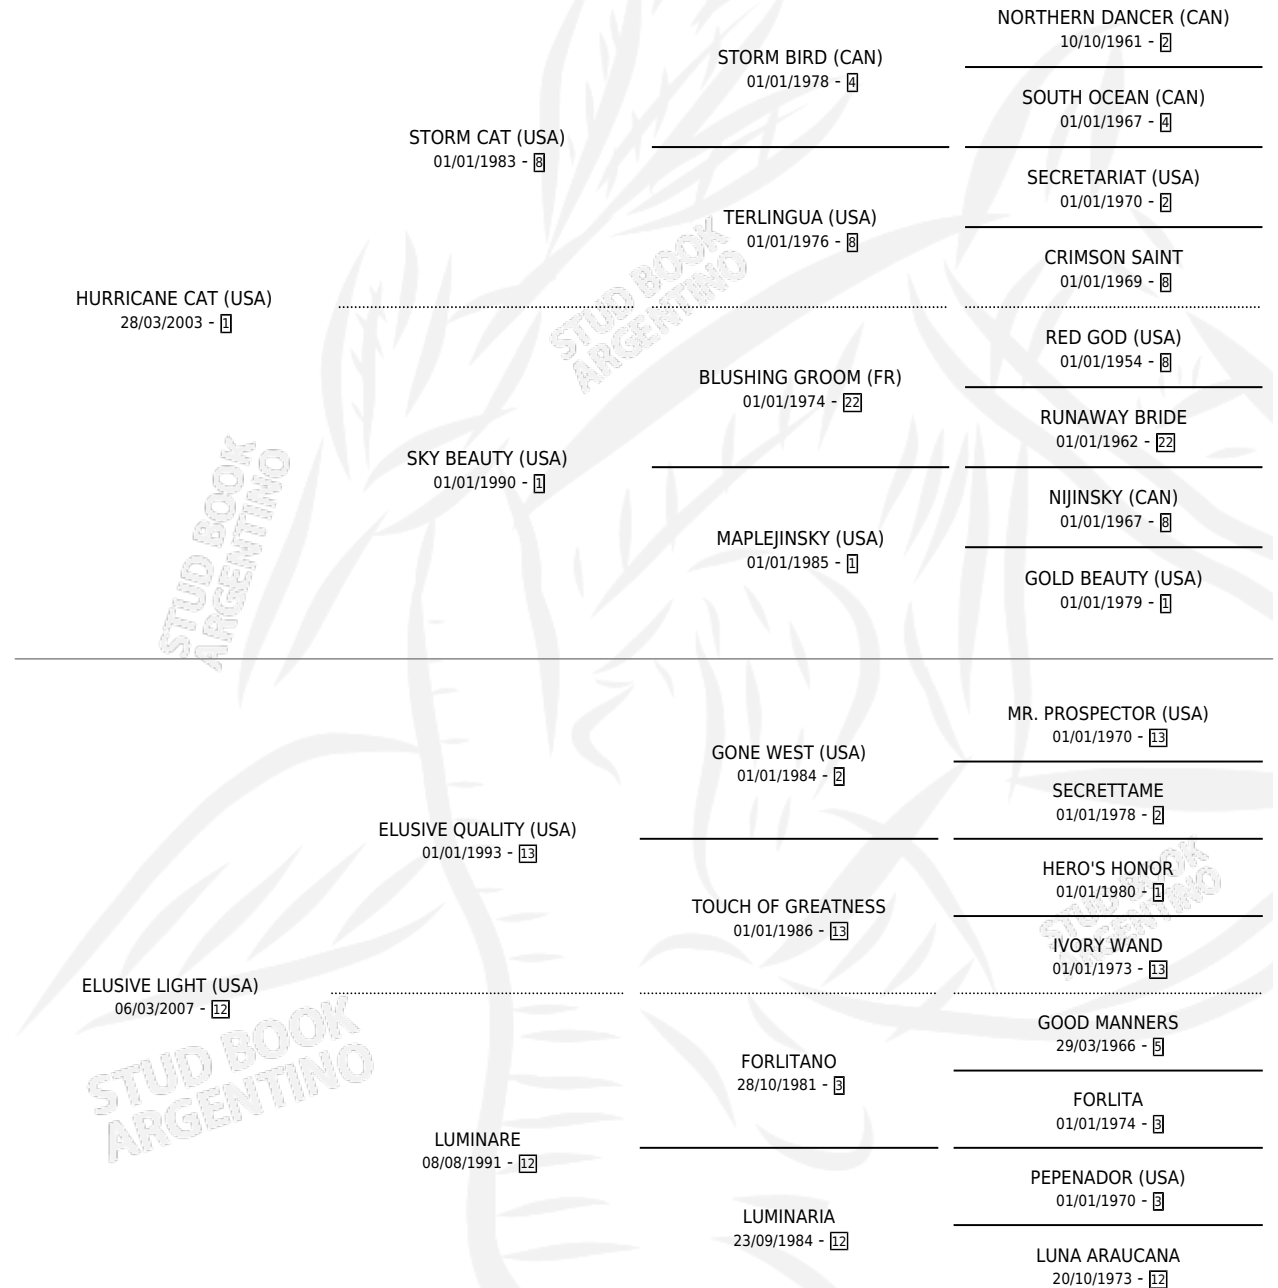

BIG WALLACE

por HURRICANE CAT (USA) y ELUSIVE LIGHT (USA) por
ELUSIVE QUALITY (USA)

Argentina · Macho · Alazan · SP · 16/07/2018
Familia 12-d · Volumen 43

ESTADO

TIPIFICACIÓN SANGUÍNEA	X
TIPIFICACIÓN POR ADN	✓
PASAPORTE	✓
IDENTIFICACIÓN POR MICROCHIP	✓
REPRODUCTOR	X

Lugar de nacimiento: El Chañar
Criador: El Chañar

PEDIGREE

EXPORTACIÓN / IMPORTACIÓN

FECHA	MOVIMIENTO	PAÍS
26/01/2021	EXPORTADO	CHILE

BIG WALLACE

Datos oficiales del Stud Book Argentino

Documento generado el 06/05/2026