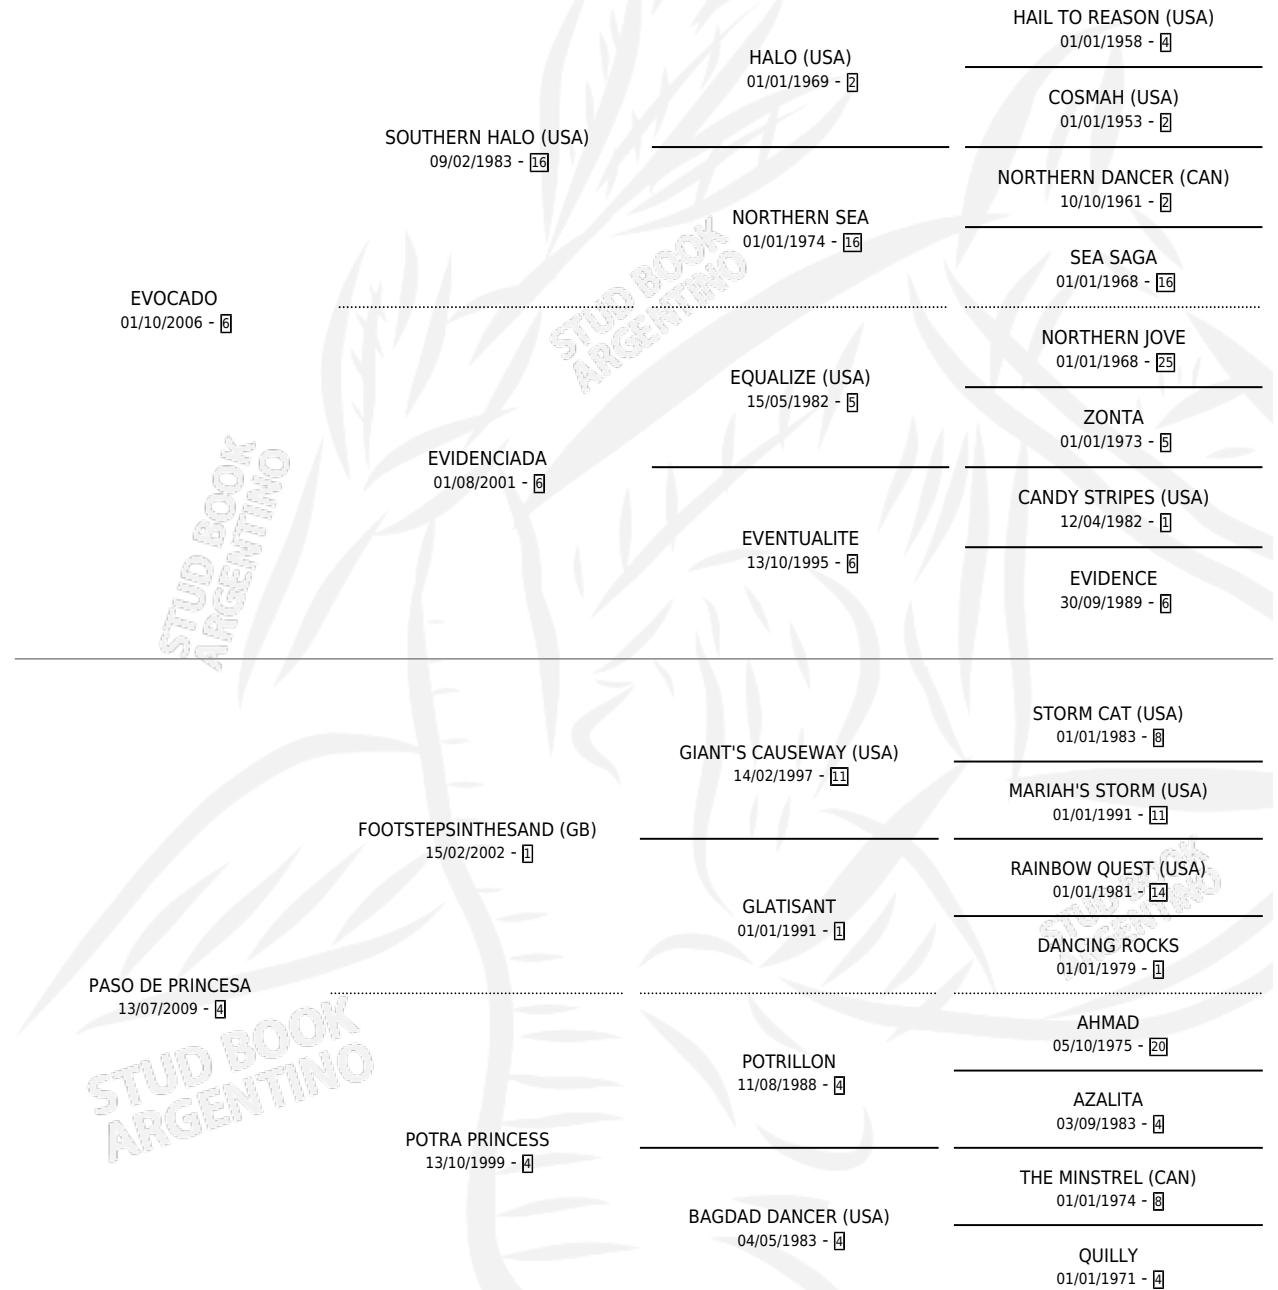

EVO EL PRINCIPE

por **EVOCADO** y **PASO DE PRINCESA** por
FOOTSTEPSINTHESAND (GB)

Argentina · Macho · Zaino · SP · 14/07/2018
Familia 4-m · Volumen 43

ESTADO

TIPIFICACIÓN SANGUÍNEA	X
TIPIFICACIÓN POR ADN	✓
PASAPORTE	✓
IDENTIFICACIÓN POR MICROCHIP	✓
REPRODUCTOR	X

Lugar de nacimiento: Los Dos Tordos
Criador: Matar Andrea

PEDIGREE

CAMPAÑA

Solo carreras oficiales de Argentina

POR EDAD

EDAD	CC	1°	2°	3°	4°	5°	NP	CLC	CLG	CLCG1	CLGG1	IMPORTE	GANANCIA / CC
3 AÑOS	6	1	0	0	0	0	5	0	0	0	0	\$462,000	\$77,000
4 AÑOS	4	0	0	0	0	0	4	0	0	0	0	\$0	\$0
TOTALES	10	1	0	0	0	0	9	0	0	0	0	\$462,000	\$46,200
%		10.0%	0.0%	0.0%	0.0%	0.0%	90.0%	0.0%	0.0%	0.0%	0.0%		