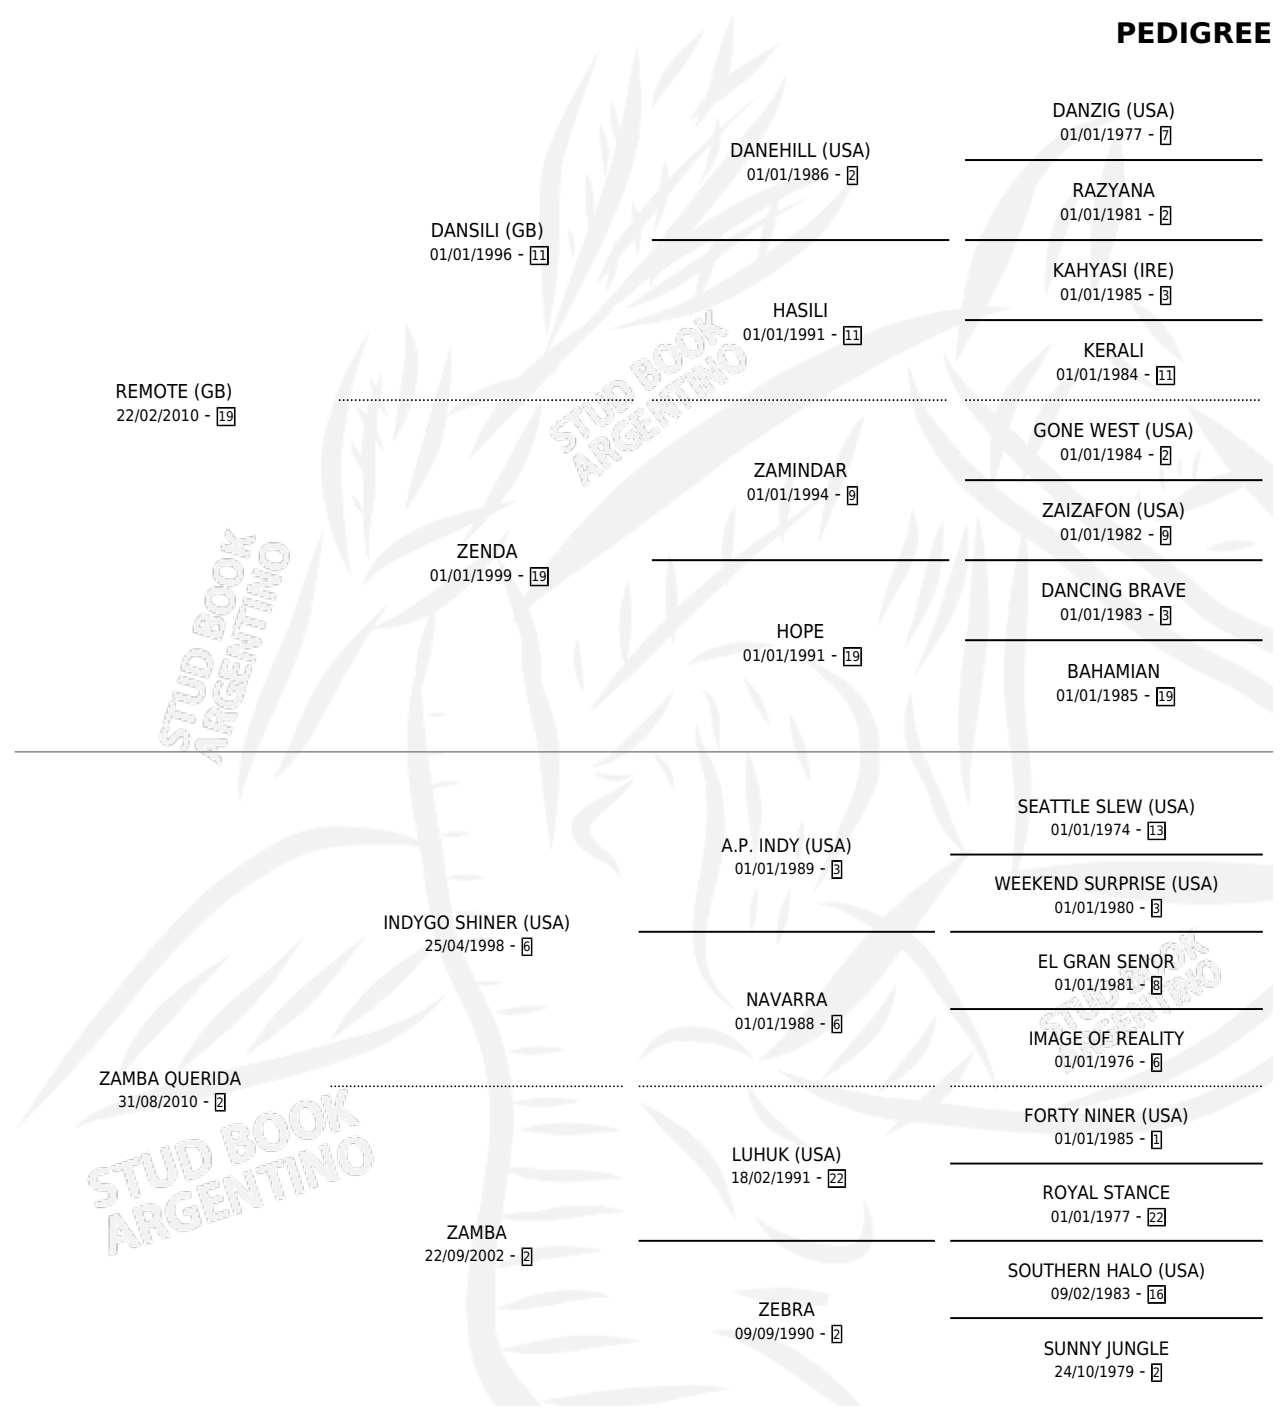

GUARANY

por **REMOTE (GB)** y **ZAMBA QUERIDA** por **INDYGO SHINER (USA)**

Argentina · Macho · Zaino · SP · 19/07/2018
Familia 2-g · Volumen 43

ESTADO

TIPIFICACIÓN SANGUÍNEA	X
TIPIFICACIÓN POR ADN	✓
PASAPORTE	✓
IDENTIFICACIÓN POR MICROCHIP	✓
REPRODUCTOR	X

Lugar de nacimiento: Campo particular
Criador: Haras Embrujo S.A.

PEDIGREE

CAMPAÑA

Solo carreras oficiales de Argentina

POR EDAD

EDAD	CC	1°	2°	3°	4°	5°	NP	CLC	CLG	CLCG1	CLGG1	IMPORTE	GANANCIA / CC
2 AÑOS	1	0	0	0	0	0	1	0	0	0	0	\$6,000	\$6,000
3 AÑOS	9	0	1	0	2	3	3	0	0	0	0	\$362,820	\$40,313
4 AÑOS	4	0	1	1	0	0	2	0	0	0	0	\$239,400	\$59,850
TOTALES	14	0	2	1	2	3	6	0	0	0	0	\$608,220	\$43,444
%		0.0%	14.3%	7.1%	14.3%	21.4%	42.9%	0.0%	0.0%	0.0%	0.0%		