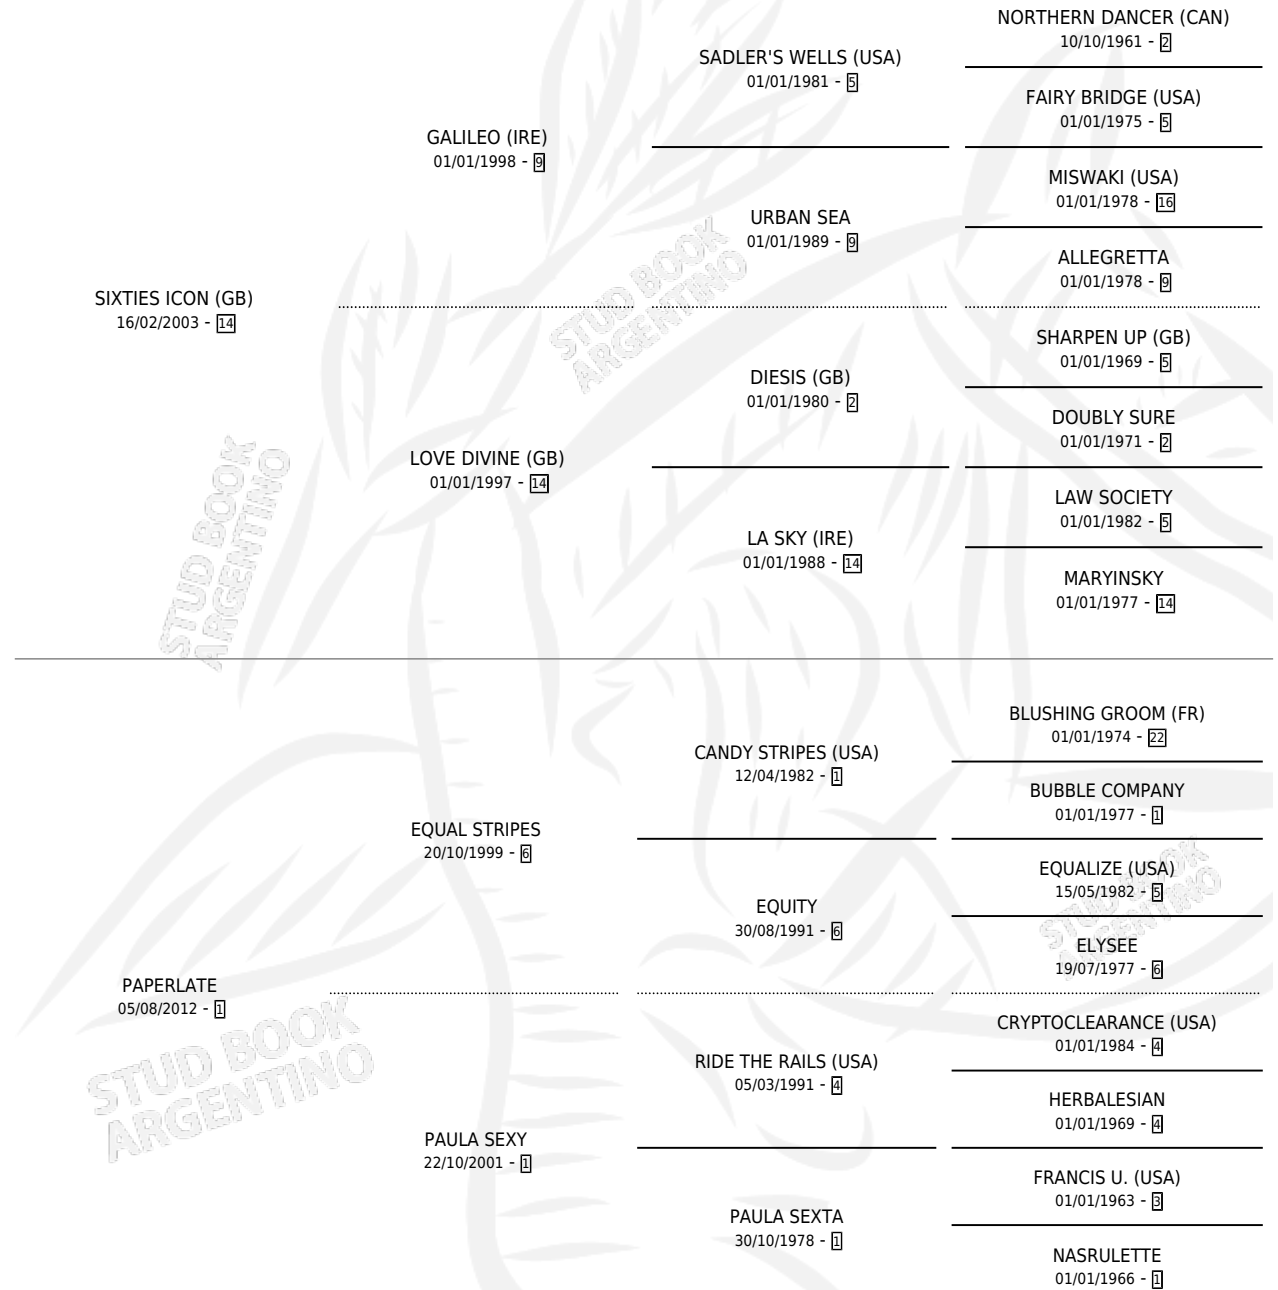

PIEL MORENA

por **SIXTIES ICON (GB)** y **PAPERLATE** por **EQUAL STRIPES**

Argentina · Hembra · Zaino · SP · 15/07/2018
Familia 1-n · Volumen 43

ESTADO

TIPIFICACIÓN SANGUÍNEA	X
TIPIFICACIÓN POR ADN	✓
PASAPORTE	✓
IDENTIFICACIÓN POR MICROCHIP	✓
REPRODUCTOR	✓

Lugar de nacimiento: Sta. Elena
Criador: Sta. Elena

~

HIJOS

	MACHOS	HEMBRAS
2 NACIERON	1	1
SIN ACTUACIONES		

PEDIGREE

CAMPAÑA

Solo carreras oficiales de Argentina

POR EDAD