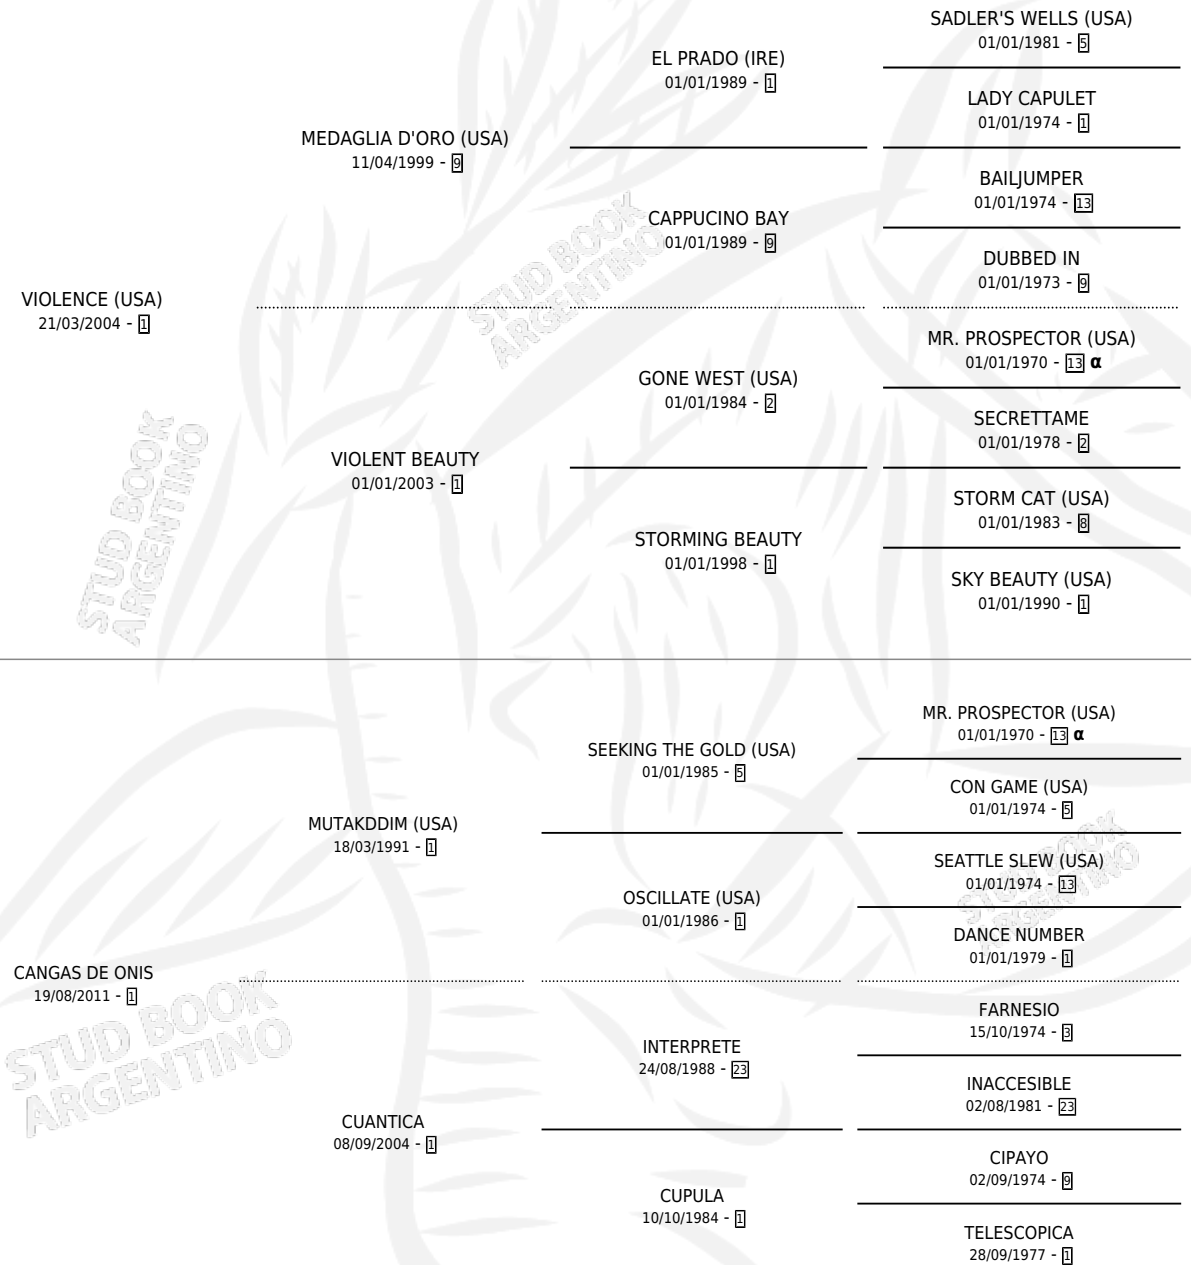

Lugar de nacimiento: Sta. Elena
Criador: Sta. Elena

~

HIJOS

	MACHOS	HEMBRAS
2 NACIERON	0	2
SIN ACTUACIONES		

PEDIGREE

INBREEDING : α

CAMPAÑA

Solo carreras oficiales de Argentina