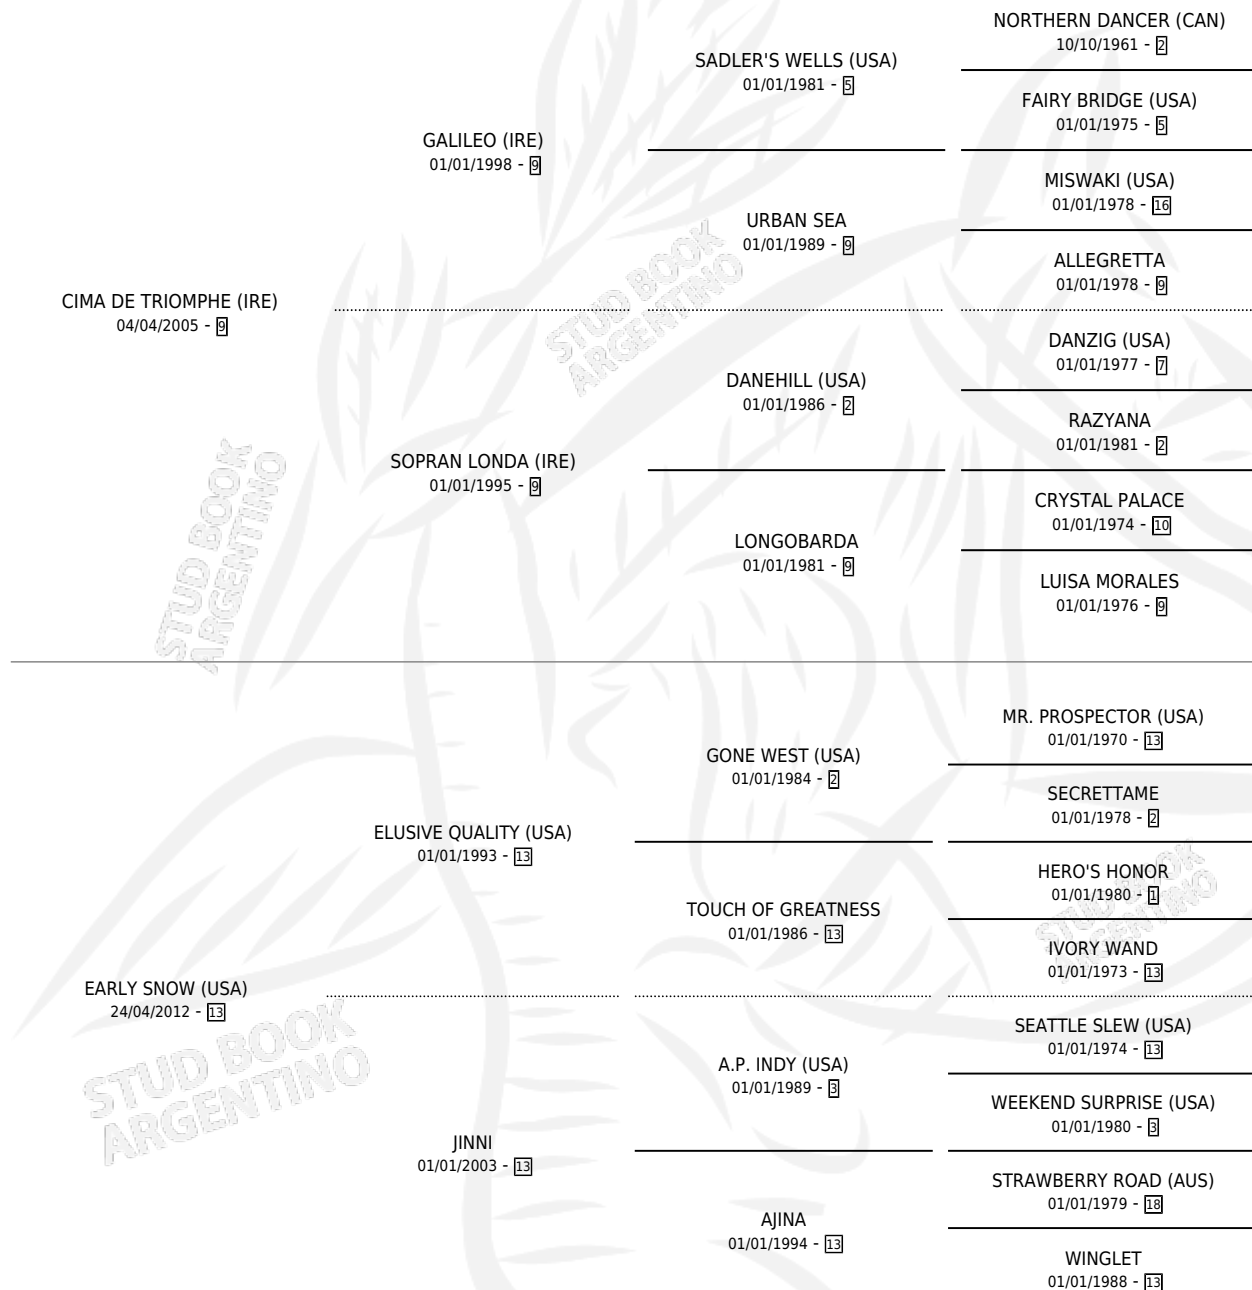

PETRA HUNGARA

por CIMA DE TRIOMPHE (IRE) y EARLY SNOW (USA) por
ELUSIVE QUALITY (USA)

Argentina · Hembra · Tordillo · SP · 26/07/2018
Familia 13-c · Volumen 43

ESTADO

TIPIFICACIÓN SANGUÍNEA	X
TIPIFICACIÓN POR ADN	✓
PASAPORTE	✓
IDENTIFICACIÓN POR MICROCHIP	✓
REPRODUCTOR	X

Lugar de nacimiento: Don Arcangel

Criador: Don Arcangel

PEDIGREE