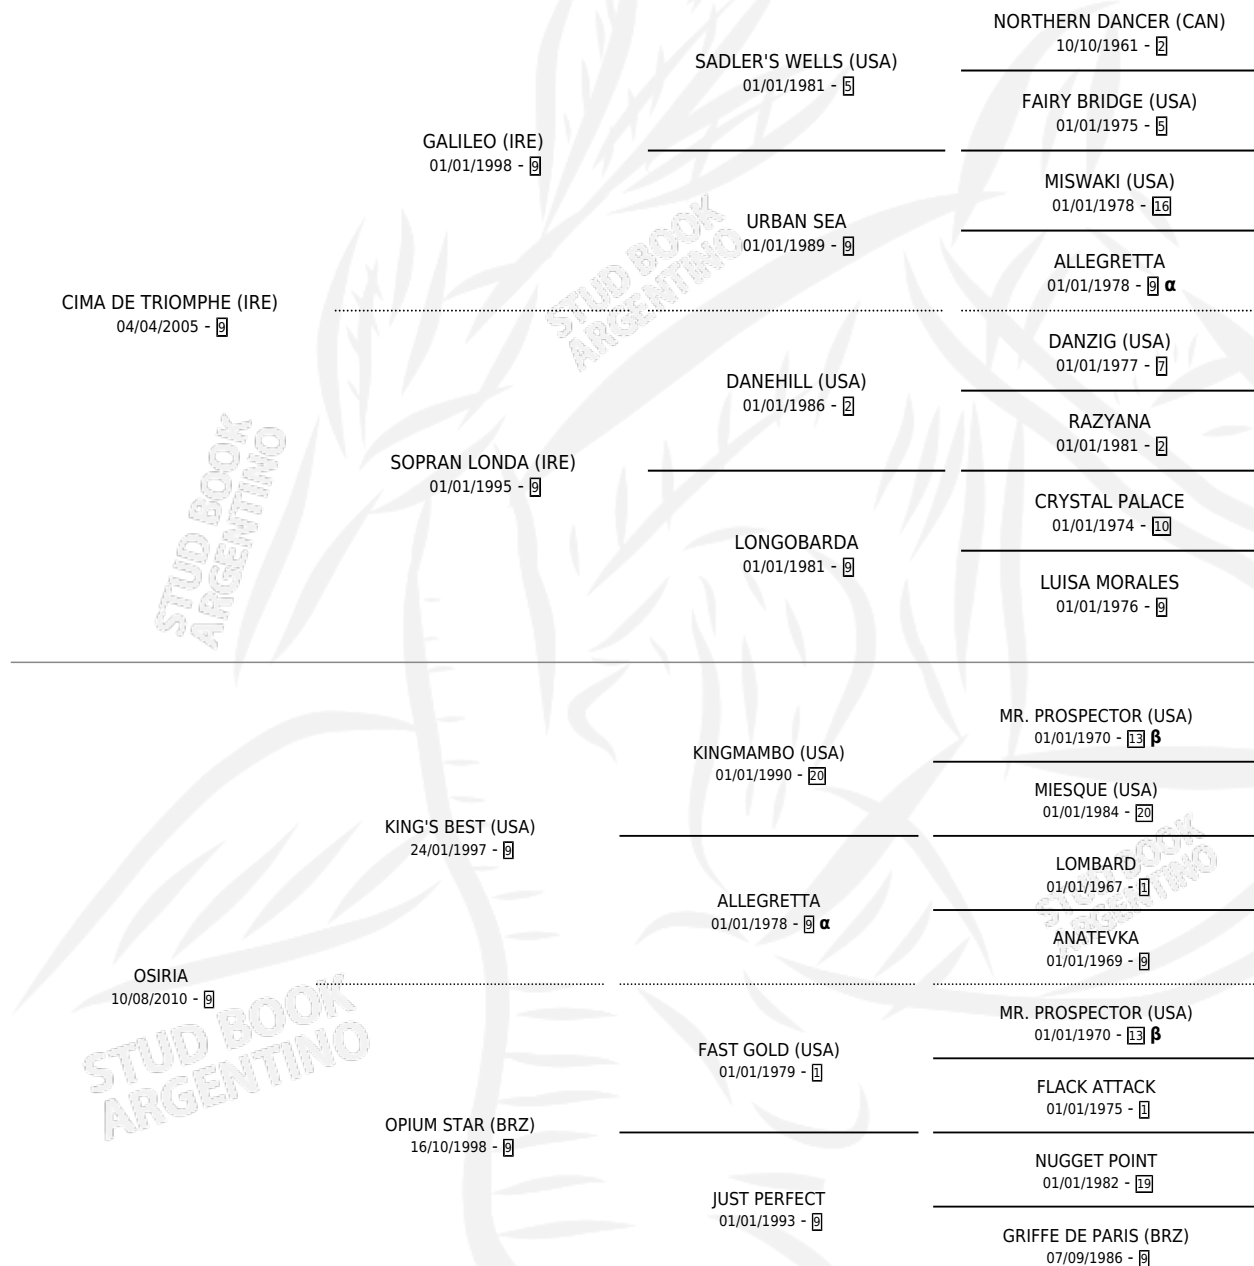

SARZEAU

por CIMA DE TRIOMPHE (IRE) y OSIRIA por KING'S BEST (USA)

Argentina · Macho · Alazan · SP · 28/07/2018
Familia 9-h · Volumen 43

ESTADO

TIPIFICACIÓN SANGUÍNEA	X
TIPIFICACIÓN POR ADN	✓
PASAPORTE	✓
IDENTIFICACIÓN POR MICROCHIP	✓
REPRODUCTOR	X

Lugar de nacimiento: Don Arcangel
Criador: Don Arcangel

PEDIGREE

INBREEDING : α, β