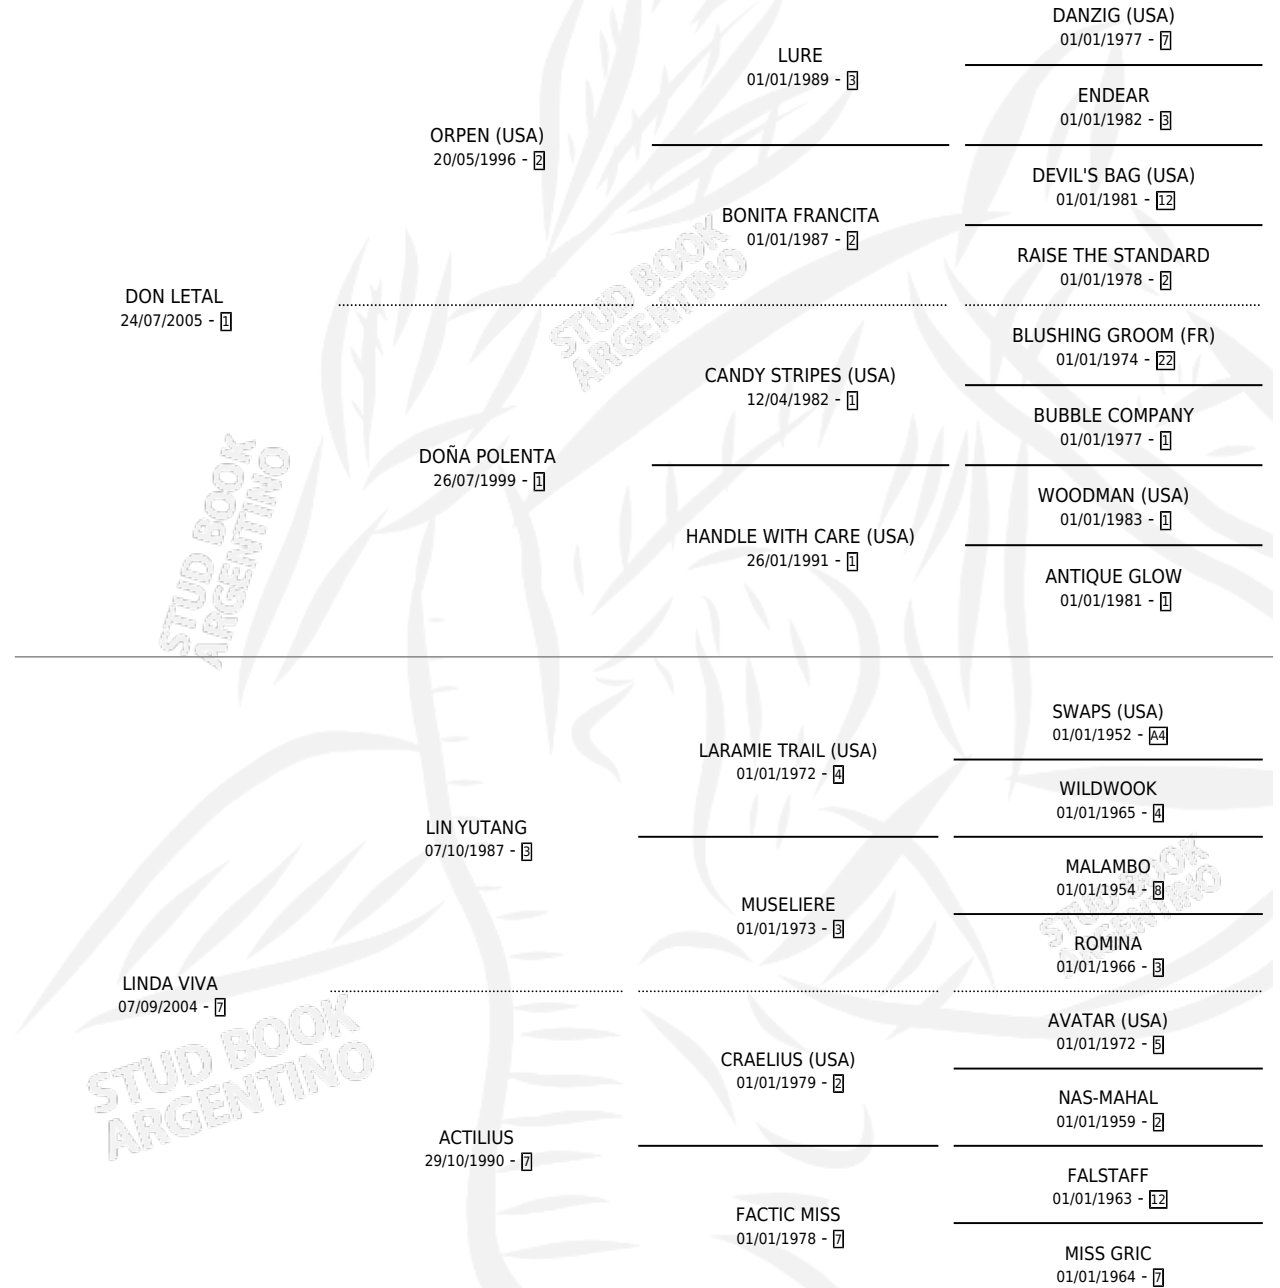

SANTI LETAL

por DON LETAL y LINDA VIVA por LIN YUTANG

Argentina · Macho · Zaino · SP · 12/07/2018
Familia 7 · Volumen 43

ESTADO

TIPIFICACIÓN SANGUÍNEA	X
TIPIFICACIÓN POR ADN	✓
PASAPORTE	✓
IDENTIFICACIÓN POR MICROCHIP	✓
REPRODUCTOR	X

Lugar de nacimiento: Los Bayitos

Criador: Los Bayitos

PEDIGREE

CAMPAÑA

Solo carreras oficiales de Argentina

POR EDAD

EDAD	CC	1°	2°	3°	4°	5°	NP	CLC	CLG	CLCG1	CLGG1	IMPORTE	GANANCIA / CC
2 AÑOS	1	0	0	0	0	0	1	0	0	0	0	\$17,400	\$17,400
3 AÑOS	1	0	0	0	0	0	1	0	0	0	0	\$0	\$0
4 AÑOS	3	0	0	0	0	0	3	0	0	0	0	\$0	\$0
5 AÑOS	5	0	2	0	1	0	2	0	0	0	0	\$1,545,000	\$309,000
TOTALES	10	0	2	0	1	0	7	0	0	0	0	\$1,562,400	\$156,240
%		0.0%	20.0%	0.0%	10.0%	0.0%	70.0%	0.0%	0.0%	0.0%	0.0%		