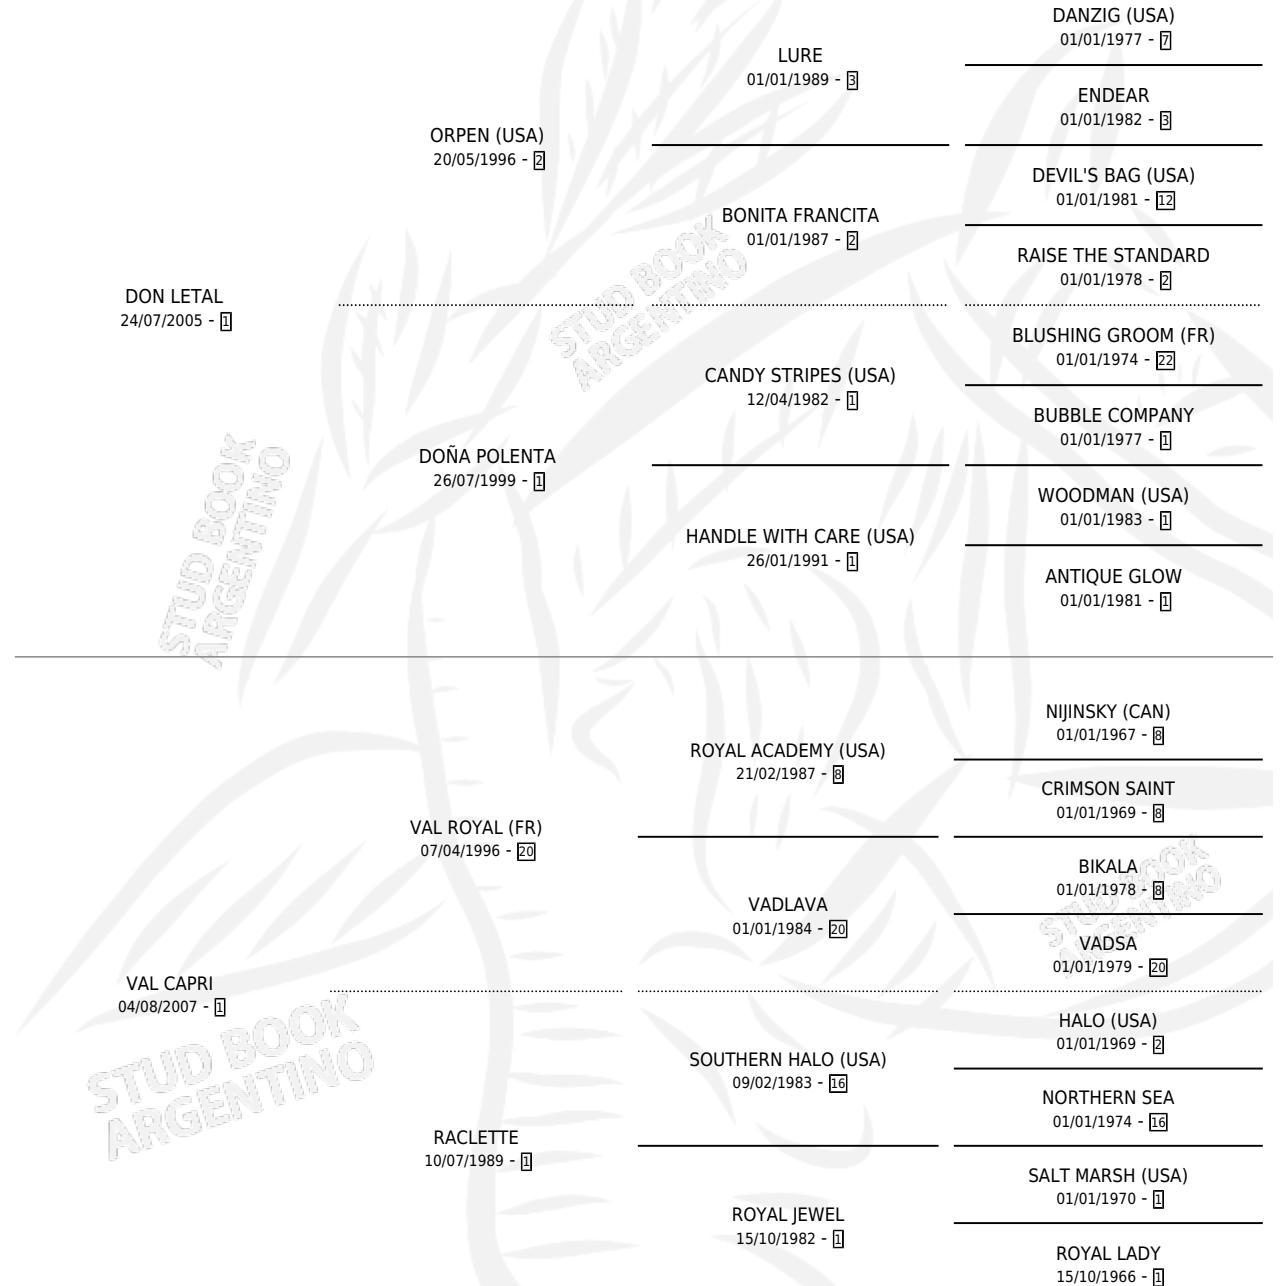

CAROLINA LETAL

por DON LETAL y VAL CAPRI por VAL ROYAL (FR)

Argentina · Hembra · Alazan · SP · 21/07/2018
Familia 1-w · Volumen 43

ESTADO

TIPIFICACIÓN SANGUÍNEA	X
TIPIFICACIÓN POR ADN	✓
PASAPORTE	✓
IDENTIFICACIÓN POR MICROCHIP	✓
REPRODUCTOR	X

Lugar de nacimiento: Los Bayitos

Criador: Esponda Manuel Jorge

PEDIGREE

CAROLINA LETAL

Datos oficiales del Stud Book Argentino

Documento generado el 09/05/2026

studbook.org.ar