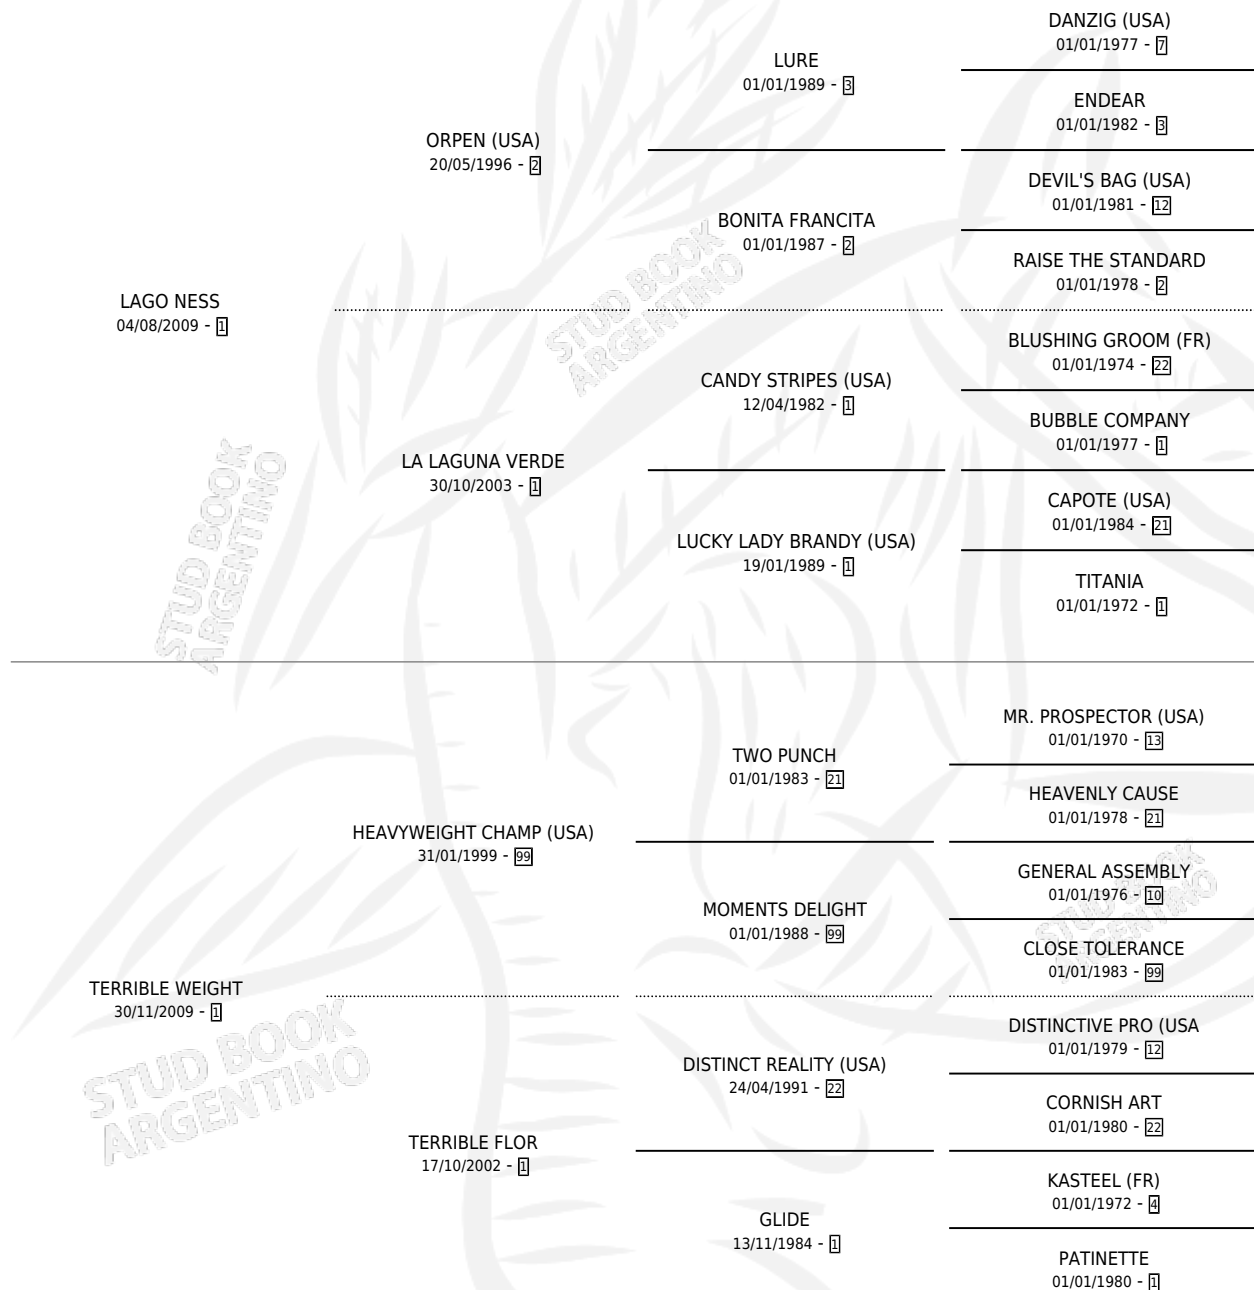

PREMATURO NESS

por LAGO NESS y TERRIBLE WEIGHT por HEAVYWEIGHT CHAMP (USA)

Argentina · Macho · Zaino · SP · 06/07/2018
Familia 1-n · Volumen 43

ESTADO

TIPIFICACIÓN SANGUÍNEA	X
TIPIFICACIÓN POR ADN	✓
PASAPORTE	✓
IDENTIFICACIÓN POR MICROCHIP	✓
REPRODUCTOR	X

Lugar de nacimiento: El Cardenal
Criador: El Cardenal

PEDIGREE

CAMPAÑA

Solo carreras oficiales de Argentina

POR EDAD

EDAD	CC	1°	2°	3°	4°	5°	NP	CLC	CLG	CLCG1	CLGG1	IMPORTE	GANANCIA / CC
3 AÑOS	3	0	0	0	0	0	3	0	0	0	0	\$0	\$0
TOTALES	3	0	0	0	0	0	3	0	0	0	0	\$0	\$0
%		0.0%	0.0%	0.0%	0.0%	0.0%	100%	0.0%	0.0%	0.0%	0.0%		