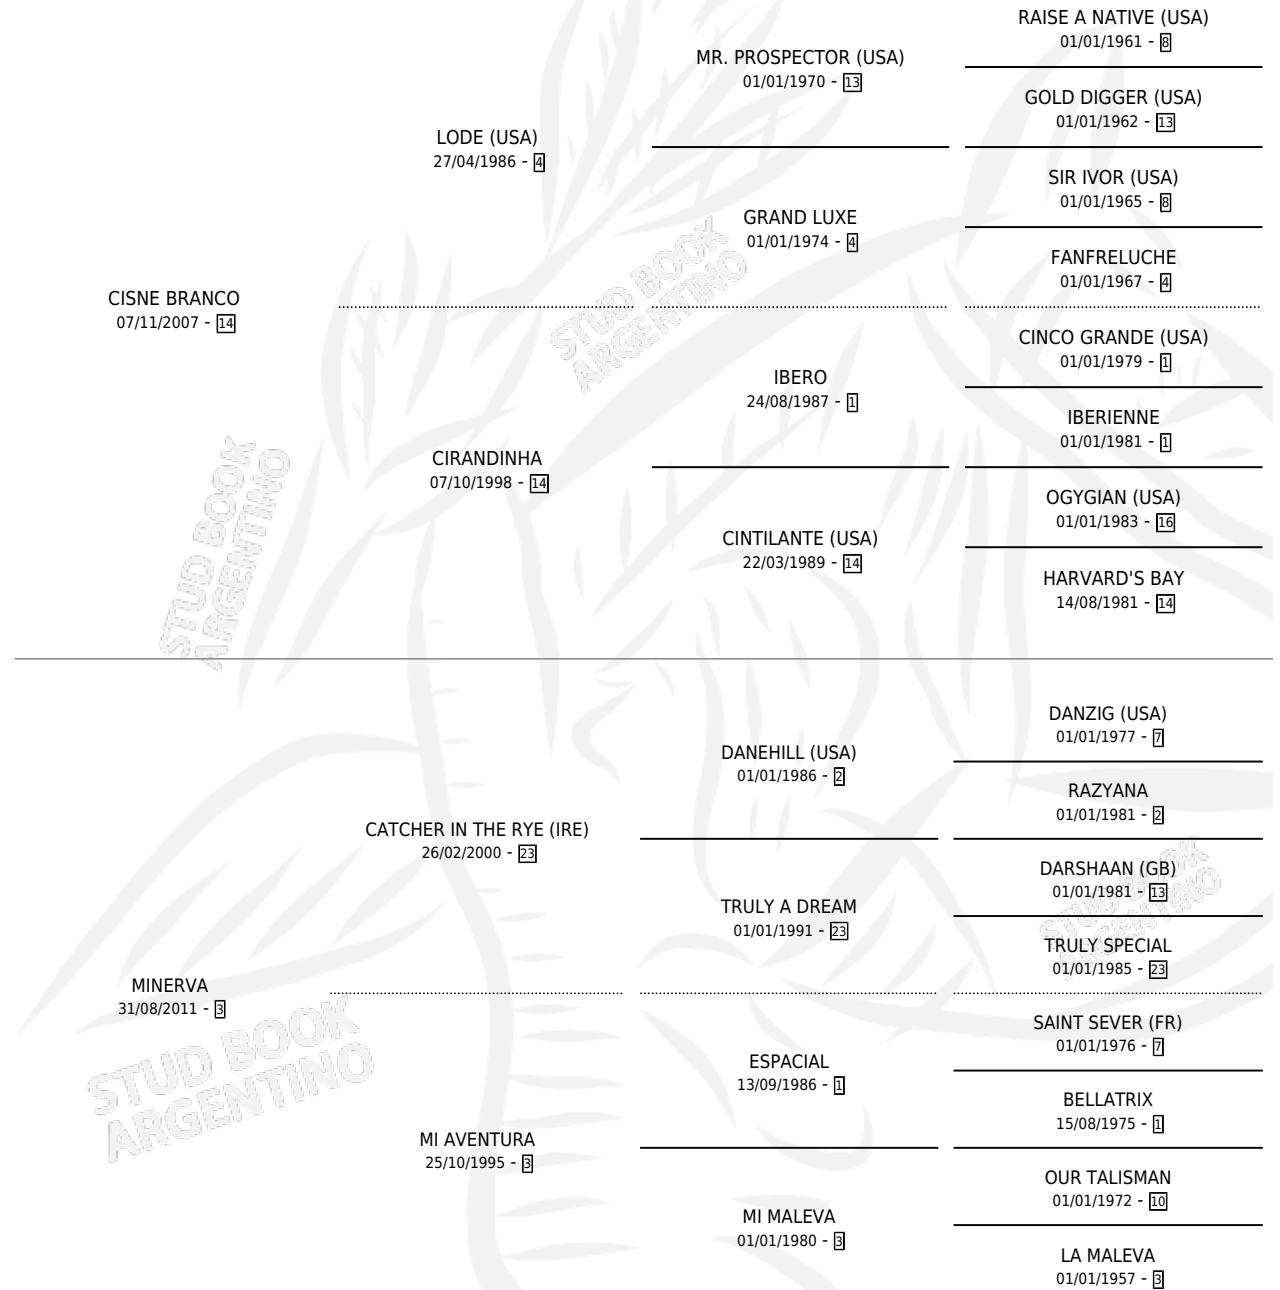

MY CATCHER

por CISNE BRANCO y MINERVA por CATCHER IN THE RYE (IRE)

Argentina · Macho · Alazan · SP · 15/07/2018
Familia 3-h · Volumen 43

ESTADO

TIPIFICACIÓN SANGUÍNEA	X
TIPIFICACIÓN POR ADN	✓
PASAPORTE	✓
IDENTIFICACIÓN POR MICROCHIP	✓
REPRODUCTOR	X

Lugar de nacimiento: Santa Maria De Araras
Criador: Santa Maria De Araras

PEDIGREE