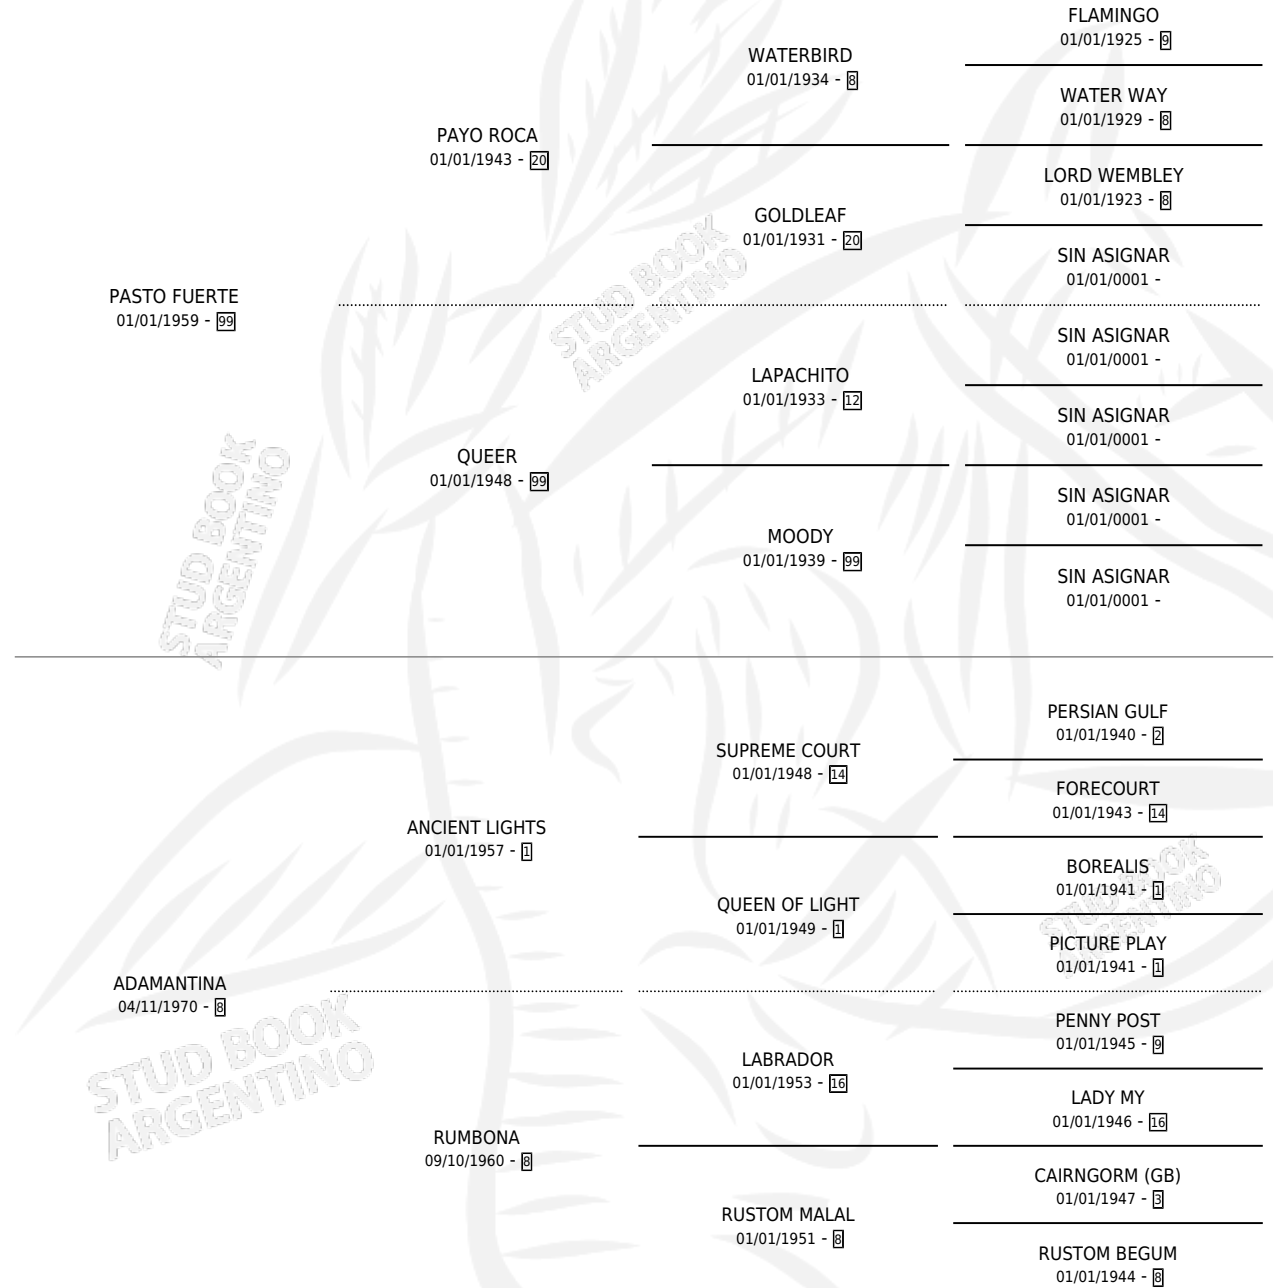

PASTICHO

por PASTO FUERTE y ADAMANTINA por ANCIENT LIGHTS

Argentina · Macho · No Consigna · SP · 01/01/1977
Familia 8-g · Volumen 29

ESTADO

TIPIFICACIÓN SANGUÍNEA	X
TIPIFICACIÓN POR ADN	X
PASAPORTE	X
IDENTIFICACIÓN POR MICROCHIP	X
REPRODUCTOR	X

Lugar de nacimiento: Campo particular

Criador: Sin dato

PEDIGREE

CAMPAÑA

Solo carreras oficiales de Argentina

POR EDAD

EDAD	CC	1°	2°	3°	4°	5°	NP	CLC	CLG	CLCG1	CLGG1	IMPORTE	GANANCIA / CC
3 AÑOS	2	1	0	0	1	0	0	1	0	0	0	\$1,327,000	\$663,500
4 AÑOS	1	1	0	0	0	0	0	0	0	0	0	\$0	\$0
TOTALES	3	2	0	0	1	0	0	1	0	0	0	\$1,327,000	\$442,333
%		66.7%	0.0%	0.0%	33.3%	0.0%	0.0%	33.3%	0.0%	0.0%	0.0%		