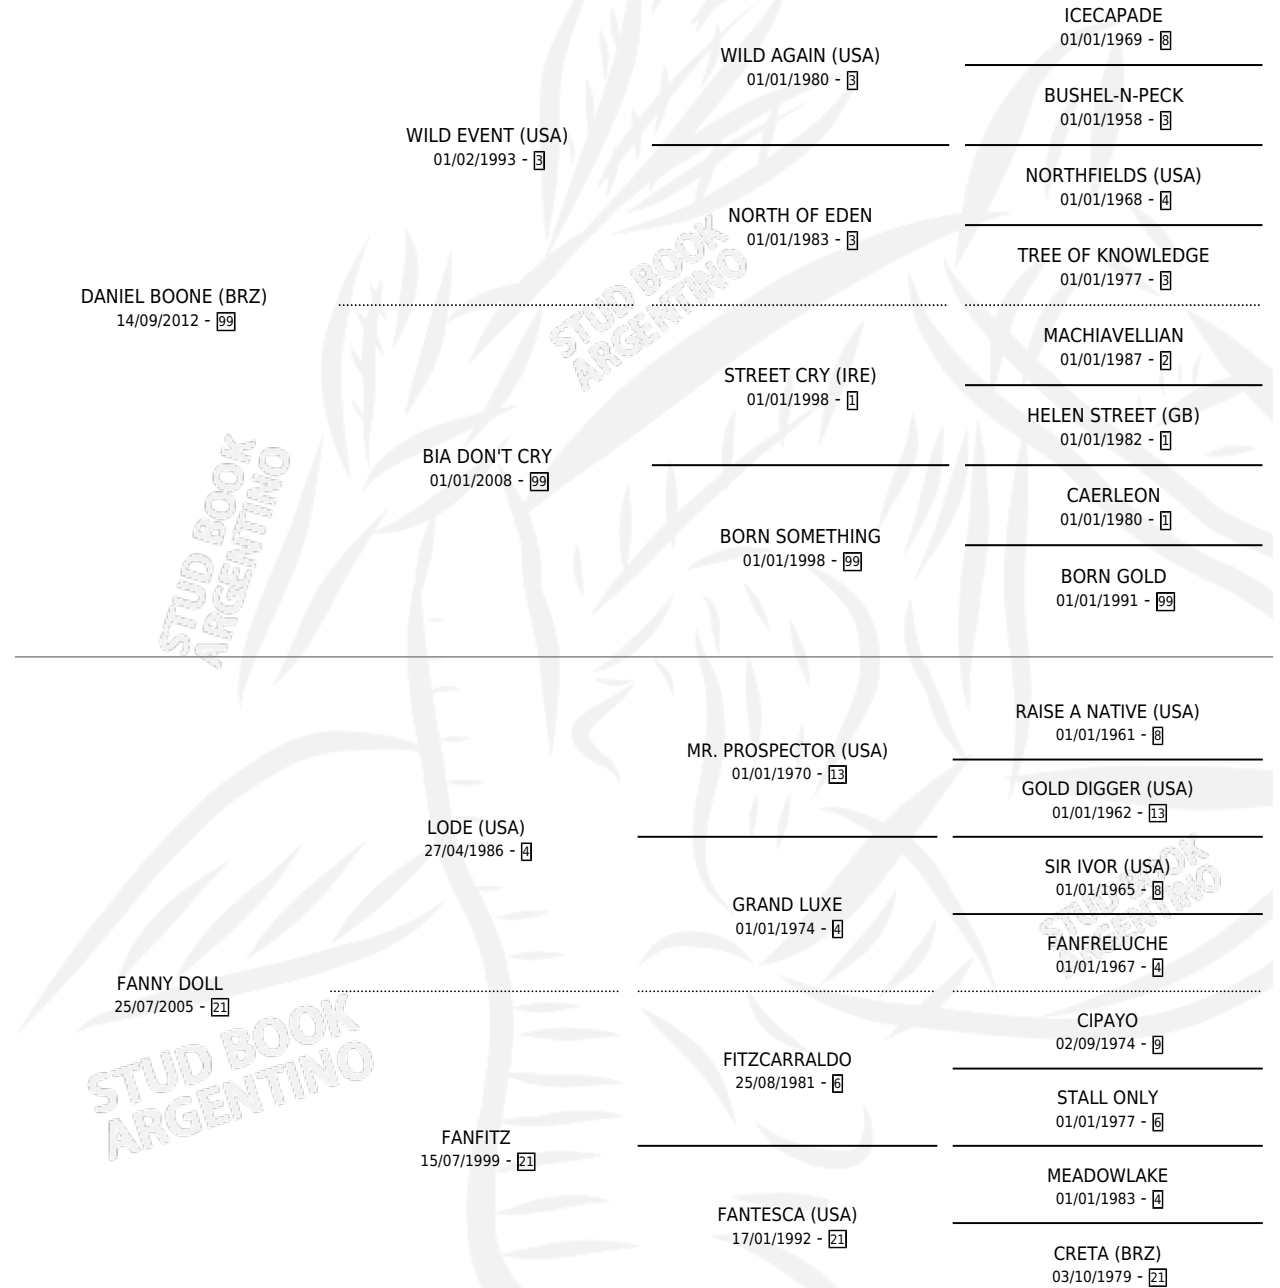

FANTASTIC BOONE

por DANIEL BOONE (BRZ) y FANNY DOLL por LODE (USA)

Argentina · Macho · Zaino · SP · 20/07/2018
Familia 21 · Volumen 43

ESTADO

TIPIFICACIÓN SANGUÍNEA	X
TIPIFICACIÓN POR ADN	✓
PASAPORTE	✓
IDENTIFICACIÓN POR MICROCHIP	✓
REPRODUCTOR	X

Lugar de nacimiento: Santa Maria De Araras

Criador: Santa Maria De Araras

PEDIGREE

CAMPAÑA

Solo carreras oficiales de Argentina

POR EDAD

EDAD	CC	1°	2°	3°	4°	5°	NP	CLC	CLG	CLCG1	CLGG1	IMPORTE	GANANCIA / CC
3 AÑOS	1	0	0	0	0	0	1	0	0	0	0	\$0	\$0
4 AÑOS	2	0	0	0	0	1	1	0	0	0	0	\$17,000	\$8,500
TOTALES	3	0	0	0	0	1	2	0	0	0	0	\$17,000	\$5,667
%		0.0%	0.0%	0.0%	0.0%	33.3%	66.7%	0.0%	0.0%	0.0%	0.0%		