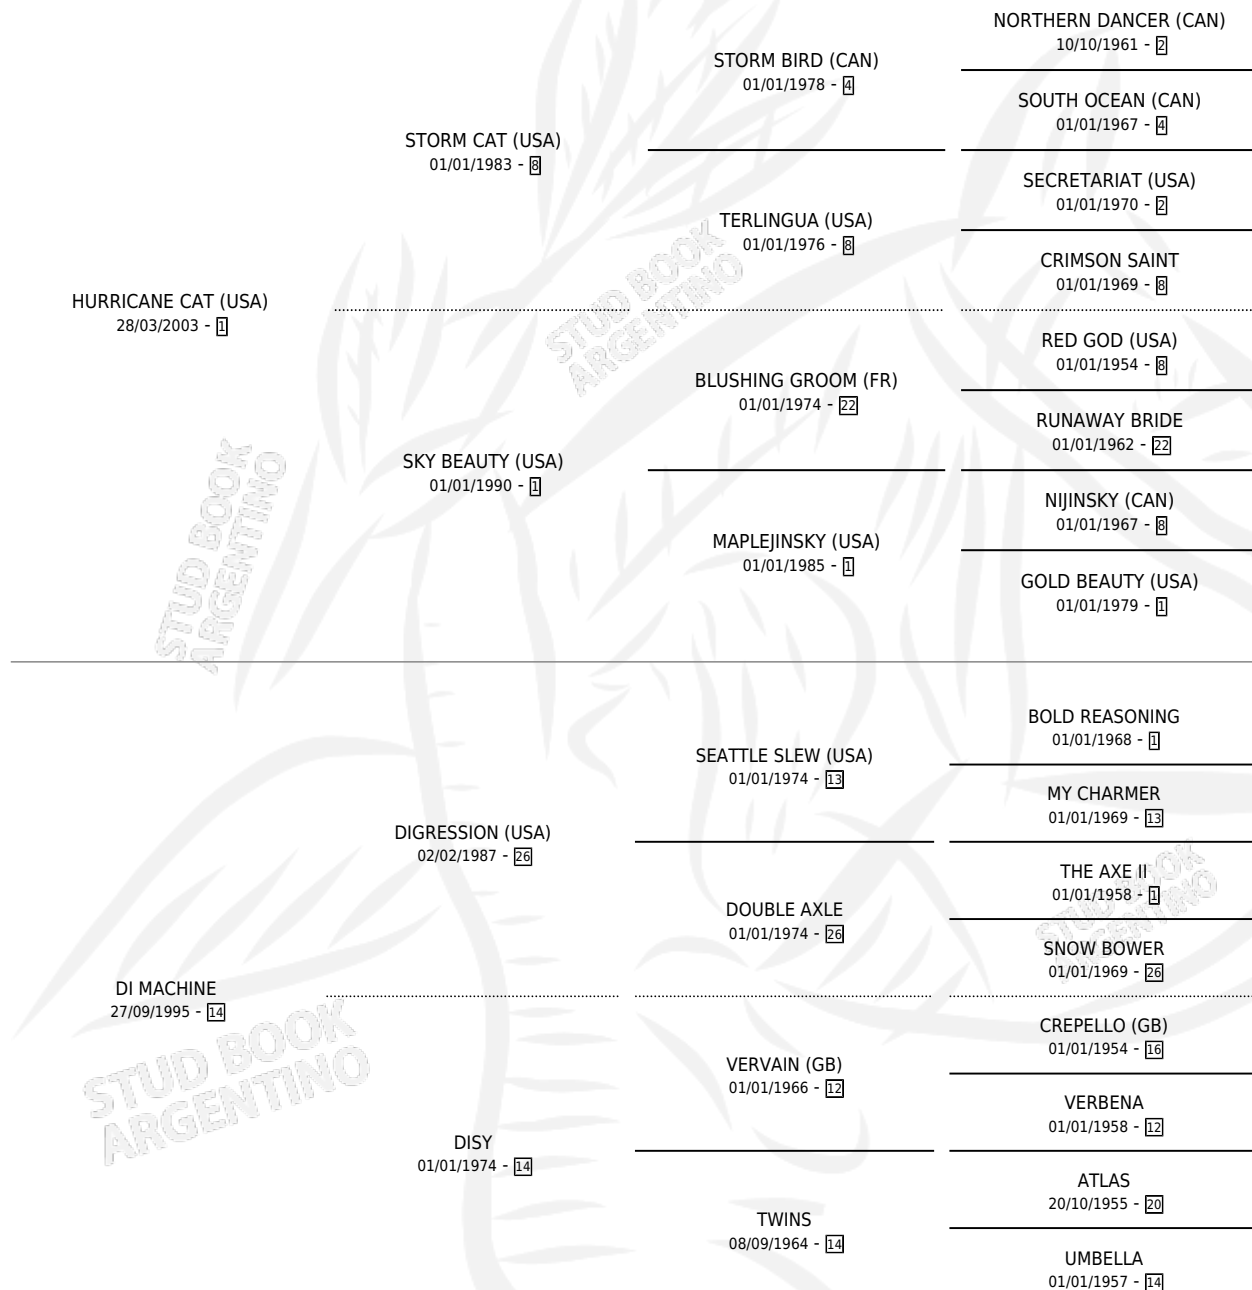

LA BENICIA

por **HURRICANE CAT (USA)** y **DI MACHINE** por **DIGRESSION (USA)**

Argentina · Hembra · Zaino · SP · 09/07/2018
Familia 14-c · Volumen 43

ESTADO

TIPIFICACIÓN SANGUÍNEA	X
TIPIFICACIÓN POR ADN	✓
PASAPORTE	✓
IDENTIFICACIÓN POR MICROCHIP	✓
REPRODUCTOR	✓

Lugar de nacimiento: El Mallin
Criador: El Mallin

~

HIJOS

	MACHOS	HEMBRAS
2 NACIERON	0	2
SIN ACTUACIONES		

PEDIGREE

CAMPAÑA

Solo carreras oficiales de Argentina

POR EDAD