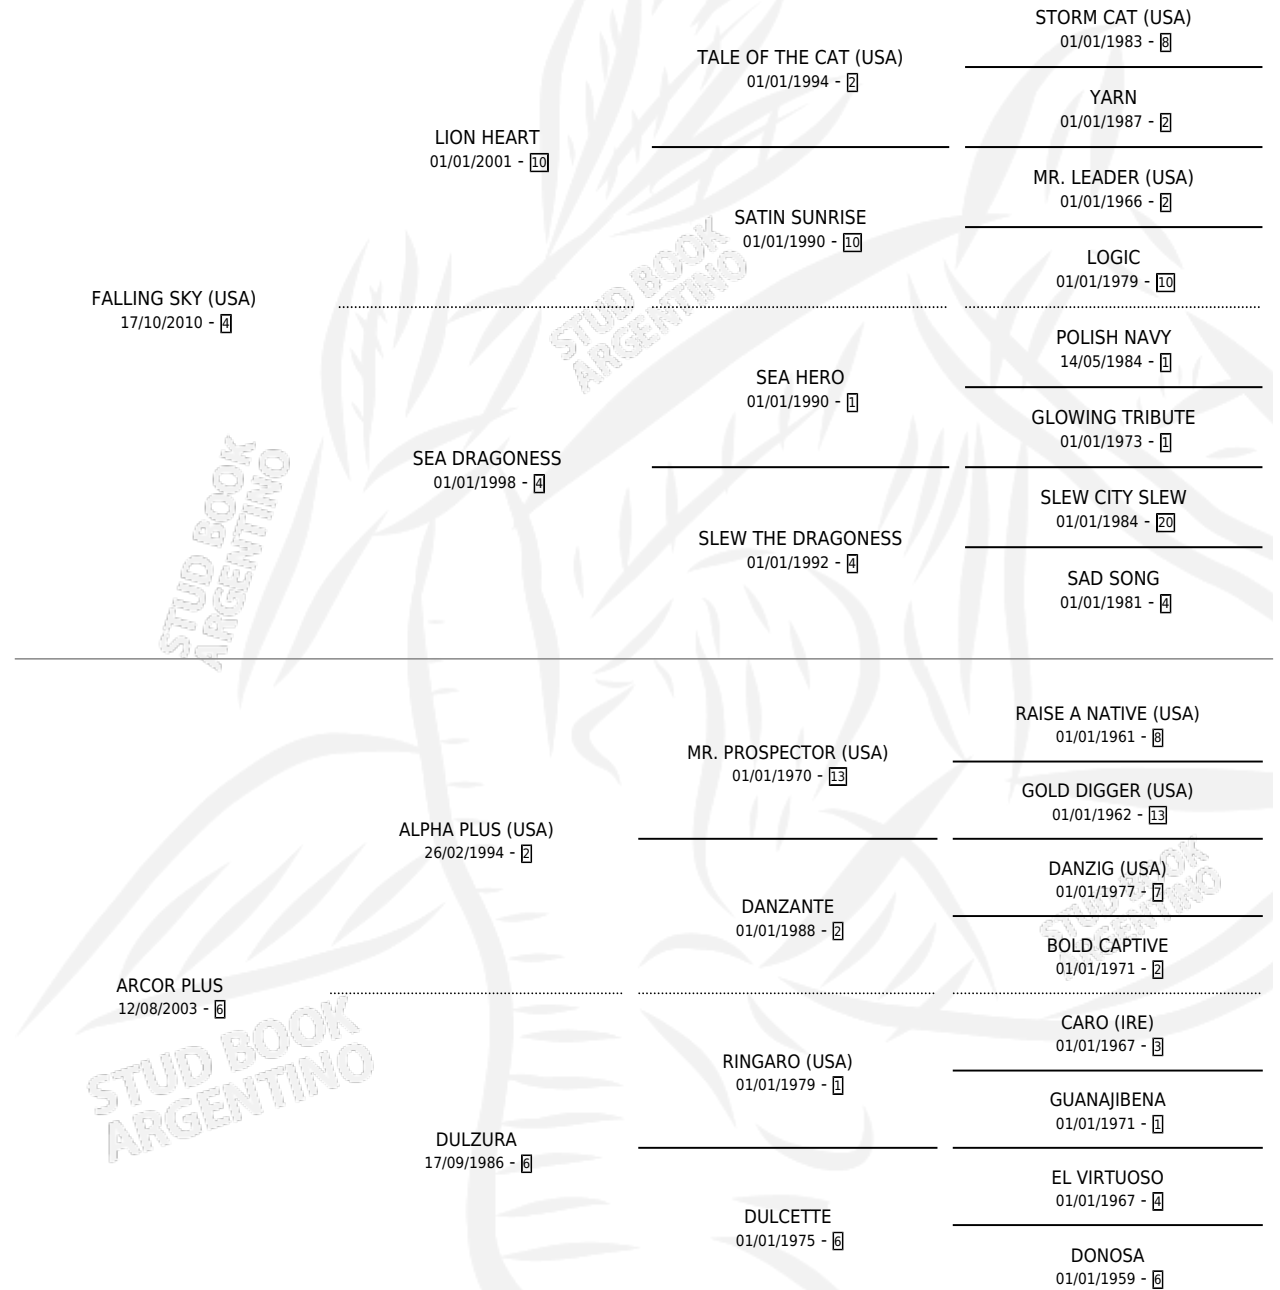

ALPHA SKY

por **FALLING SKY (USA)** y **ARCOR PLUS** por **ALPHA PLUS (USA)**

Argentina · Hembra · Zaino · SP · 17/07/2018
Familia 6-a · Volumen 43

ESTADO

TIPIFICACIÓN SANGUÍNEA	X
TIPIFICACIÓN POR ADN	✓
PASAPORTE	✓
IDENTIFICACIÓN POR MICROCHIP	✓
REPRODUCTOR	X

Lugar de nacimiento: Jomar
Criador: Jomar

PEDIGREE

CAMPAÑA

Solo carreras oficiales de Argentina

POR EDAD

EDAD	CC	1°	2°	3°	4°	5°	NP	CLC	CLG	CLCG1	CLGG1	IMPORTE	GANANCIA / CC
2 AÑOS	3	0	0	0	1	0	2	0	0	0	0	\$24,750	\$8,250
3 AÑOS	6	0	1	0	2	0	3	0	0	0	0	\$256,638	\$42,773
4 AÑOS	1	0	0	0	0	0	1	0	0	0	0	\$0	\$0
TOTALES	10	0	1	0	3	0	6	0	0	0	0	\$281,388	\$28,139
%		0.0%	10.0%	0.0%	30.0%	0.0%	60.0%	0.0%	0.0%	0.0%	0.0%		