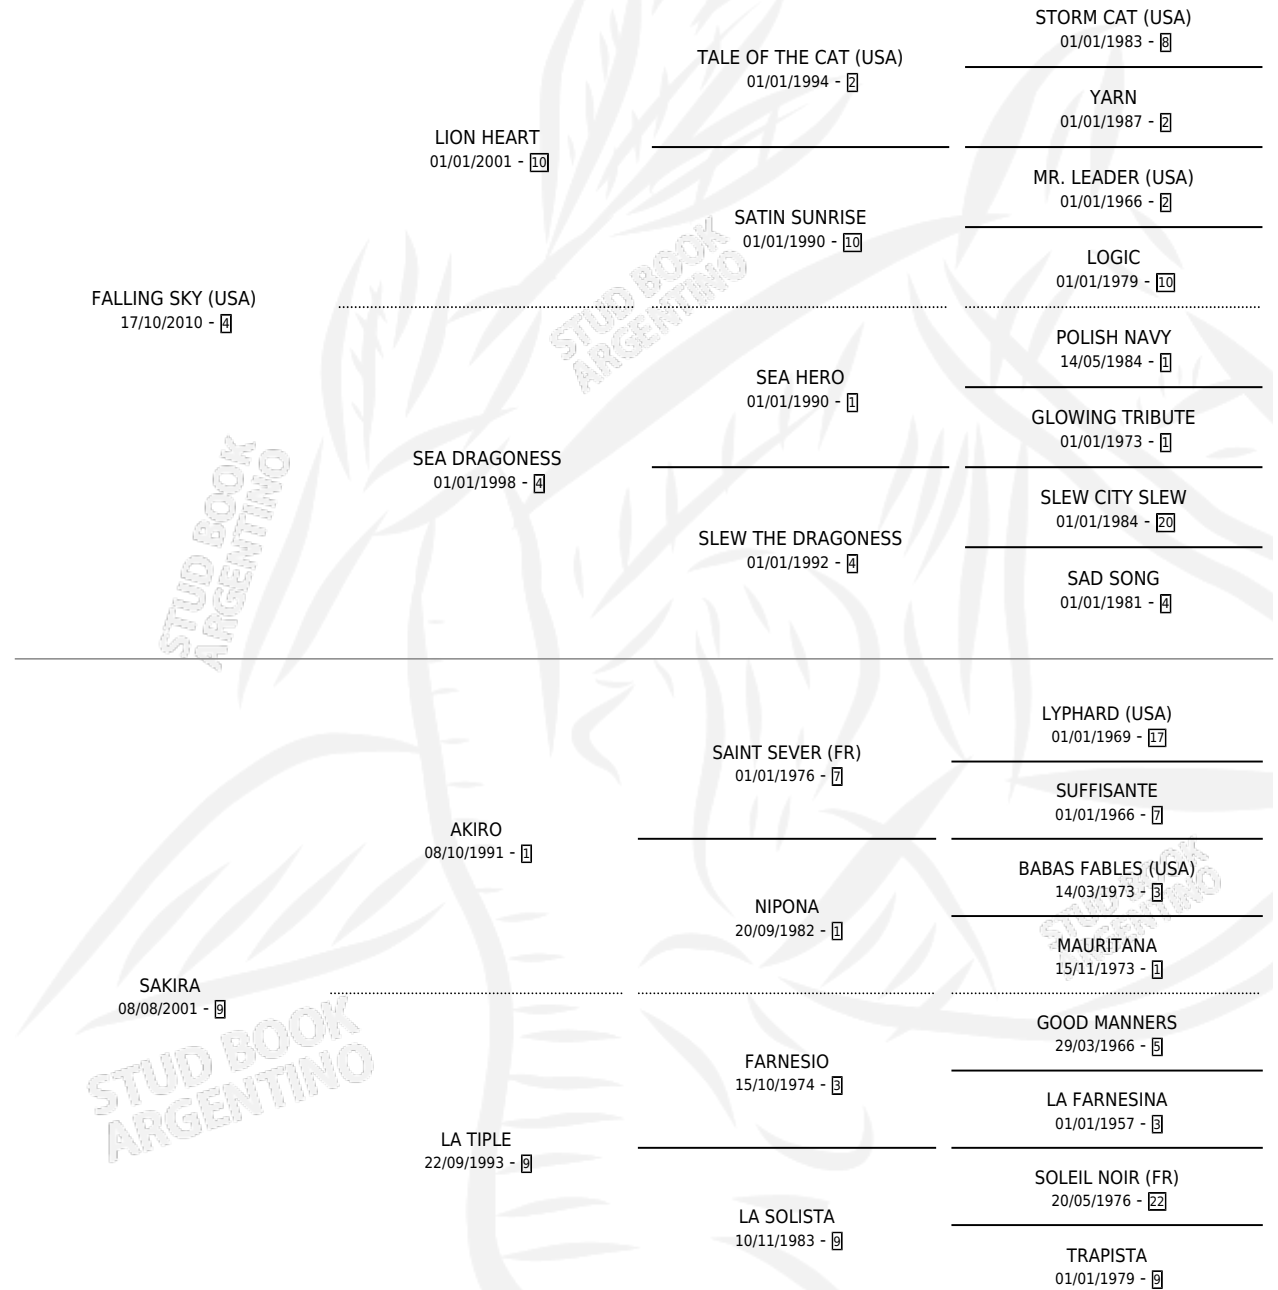

CHICHE SKY

por **FALLING SKY (USA)** y **SAKIRA** por **AKIRO**

Argentina · Macho · Tordillo · SP · 31/07/2018
Familia 9-g · Volumen 43

ESTADO

TIPIFICACIÓN SANGUÍNEA	X
TIPIFICACIÓN POR ADN	✓
PASAPORTE	✓
IDENTIFICACIÓN POR MICROCHIP	✓
REPRODUCTOR	X

Lugar de nacimiento: Jomar

Criador: Jomar

PEDIGREE