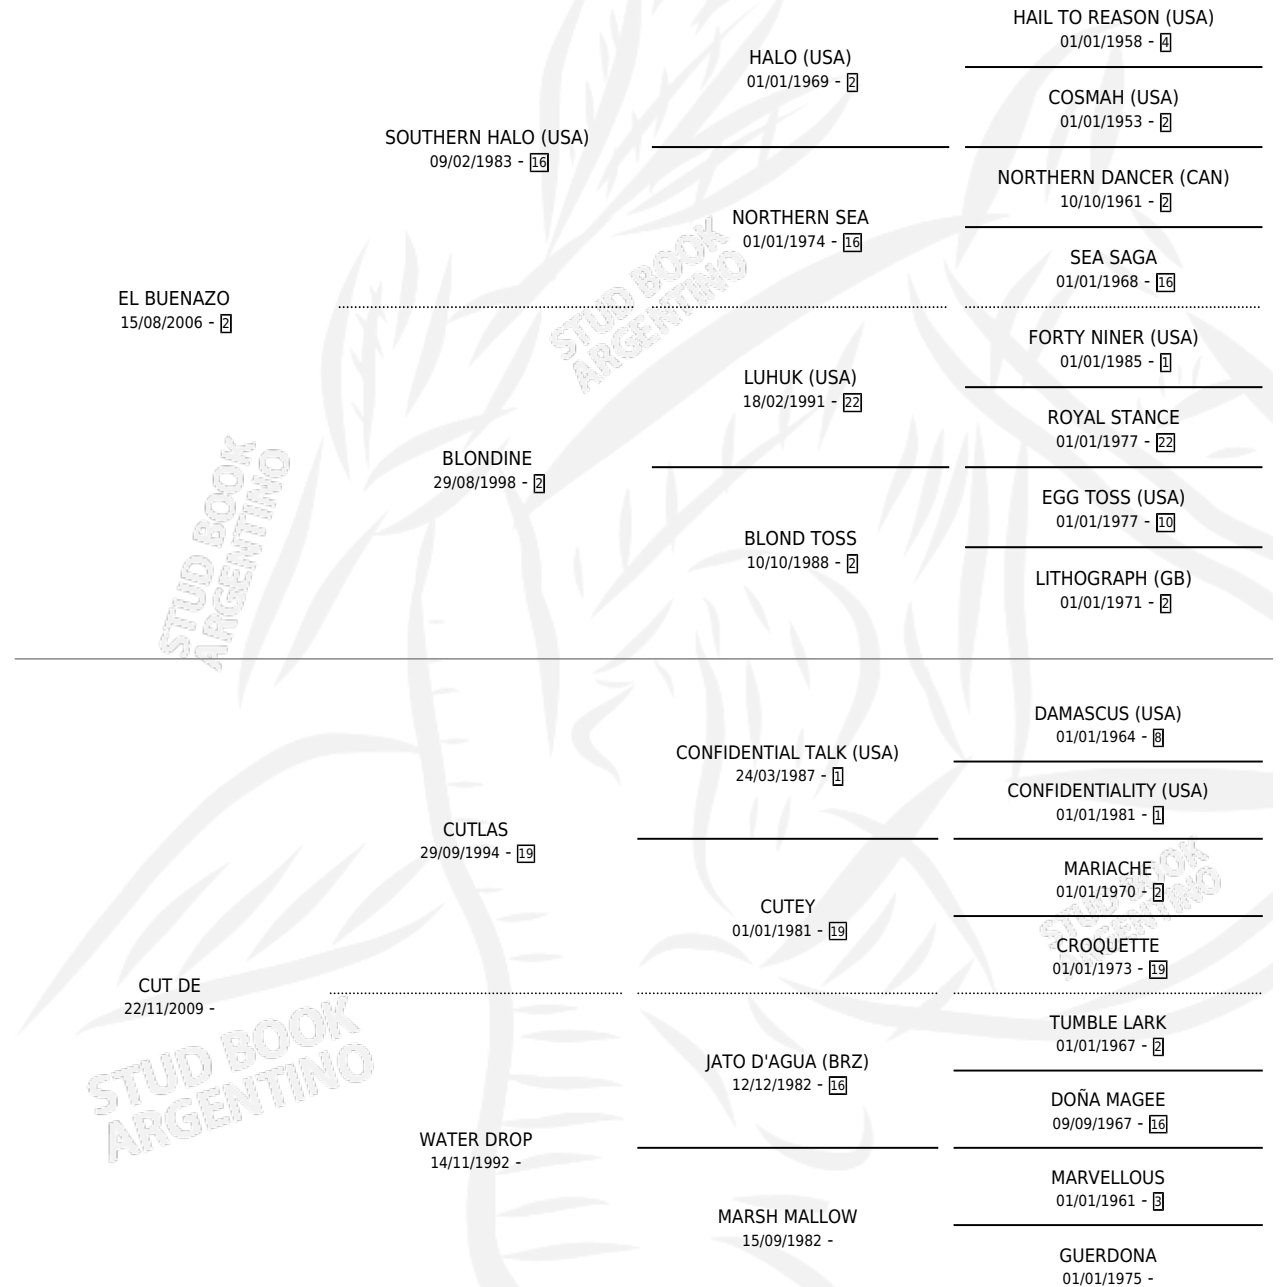

MALAYKE

por **EL BUENAZO** y **CUT DE** por **CUTLAS**

Argentina · Hembra · Alazan · SP · 08/07/2018
Familia · Volumen 43

ESTADO

TIPIFICACIÓN SANGUÍNEA	X
TIPIFICACIÓN POR ADN	X
PASAPORTE	X
IDENTIFICACIÓN POR MICROCHIP	X
REPRODUCTOR	X

Lugar de nacimiento: El Yacare

Criador: El Yacare

PEDIGREE

MALAYKE

Datos oficiales del Stud Book Argentino

Documento generado el 26/04/2026

studbook.org.ar