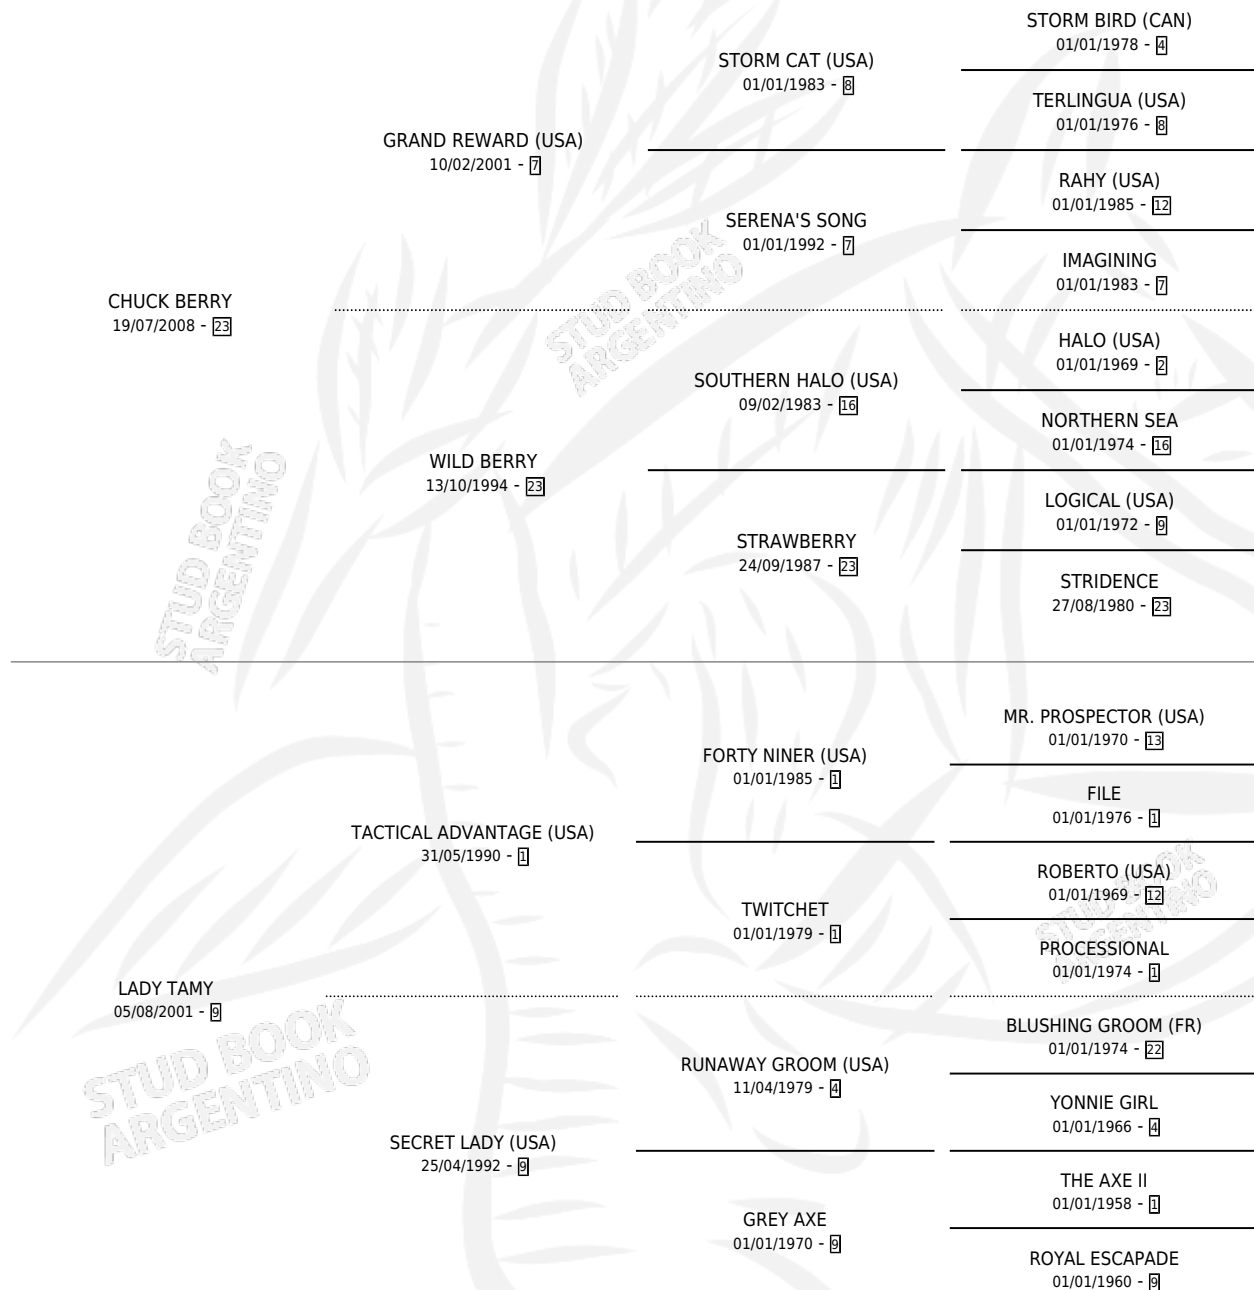

TOMMY CHUCK

por **CHUCK BERRY** y **LADY TAMY** por **TACTICAL ADVANTAGE (USA)**

Argentina · Macho · Tordillo · SP · 08/07/2018
Familia 9-e · Volumen 43

ESTADO

TIPIFICACIÓN SANGUÍNEA	X
TIPIFICACIÓN POR ADN	✓
PASAPORTE	✓
IDENTIFICACIÓN POR MICROCHIP	✓
REPRODUCTOR	X

Lugar de nacimiento: La Catedral De Palermo
Criador: La Catedral De Palermo

PEDIGREE

CAMPAÑA

Solo carreras oficiales de Argentina

POR EDAD

EDAD	CC	1°	2°	3°	4°	5°	NP	CLC	CLG	CLCG1	CLGG1	IMPORTE	GANANCIA / CC
2 AÑOS	1	0	0	0	0	0	1	0	0	0	0	\$0	\$0
TOTALES	1	0	0	0	0	0	1	0	0	0	0	\$0	\$0
%		0.0%	0.0%	0.0%	0.0%	0.0%	100%	0.0%	0.0%	0.0%	0.0%		