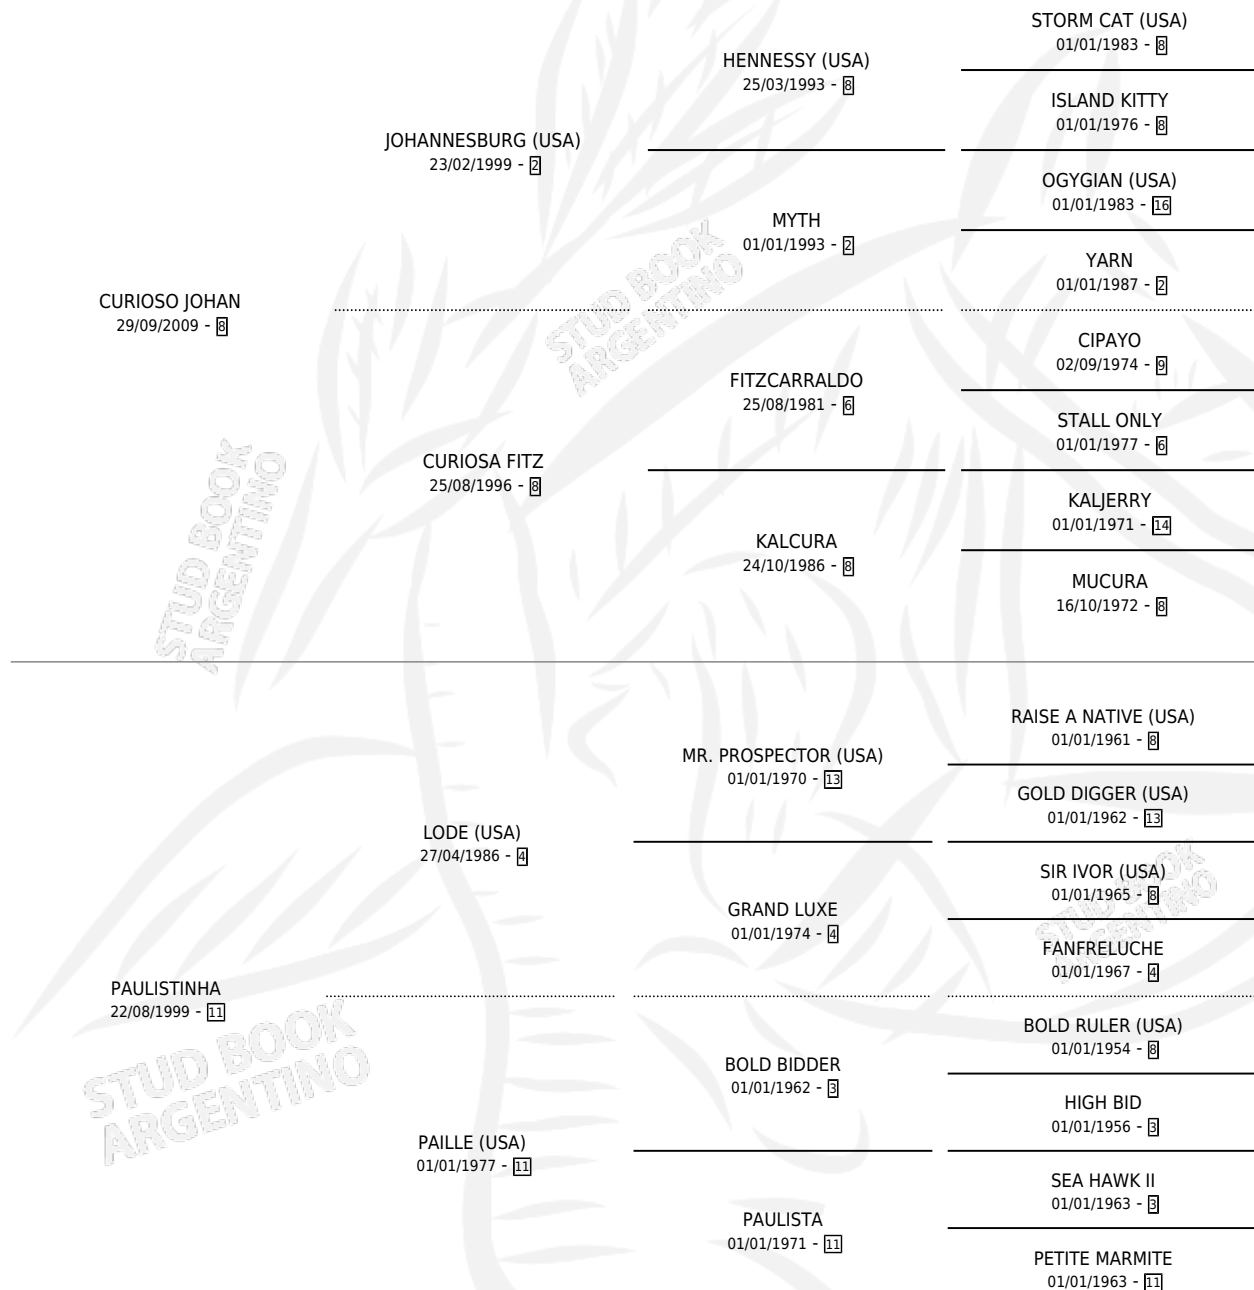

PAULITA JOHAN

por CURIOSO JOHAN y PAULISTINHA por LODE (USA)

Argentina · Hembra · Zaino · SP · 20/07/2018
Familia 11-a · Volumen 43

ESTADO

TIPIFICACIÓN SANGUÍNEA	X
TIPIFICACIÓN POR ADN	X
PASAPORTE	X
IDENTIFICACIÓN POR MICROCHIP	✓
REPRODUCTOR	X

Lugar de nacimiento: La Catedral De Palermo

Criador: La Catedral De Palermo

PEDIGREE

PAULITA JOHAN

Datos oficiales del Stud Book Argentino

Documento generado el 12/05/2026

studbook.org.ar