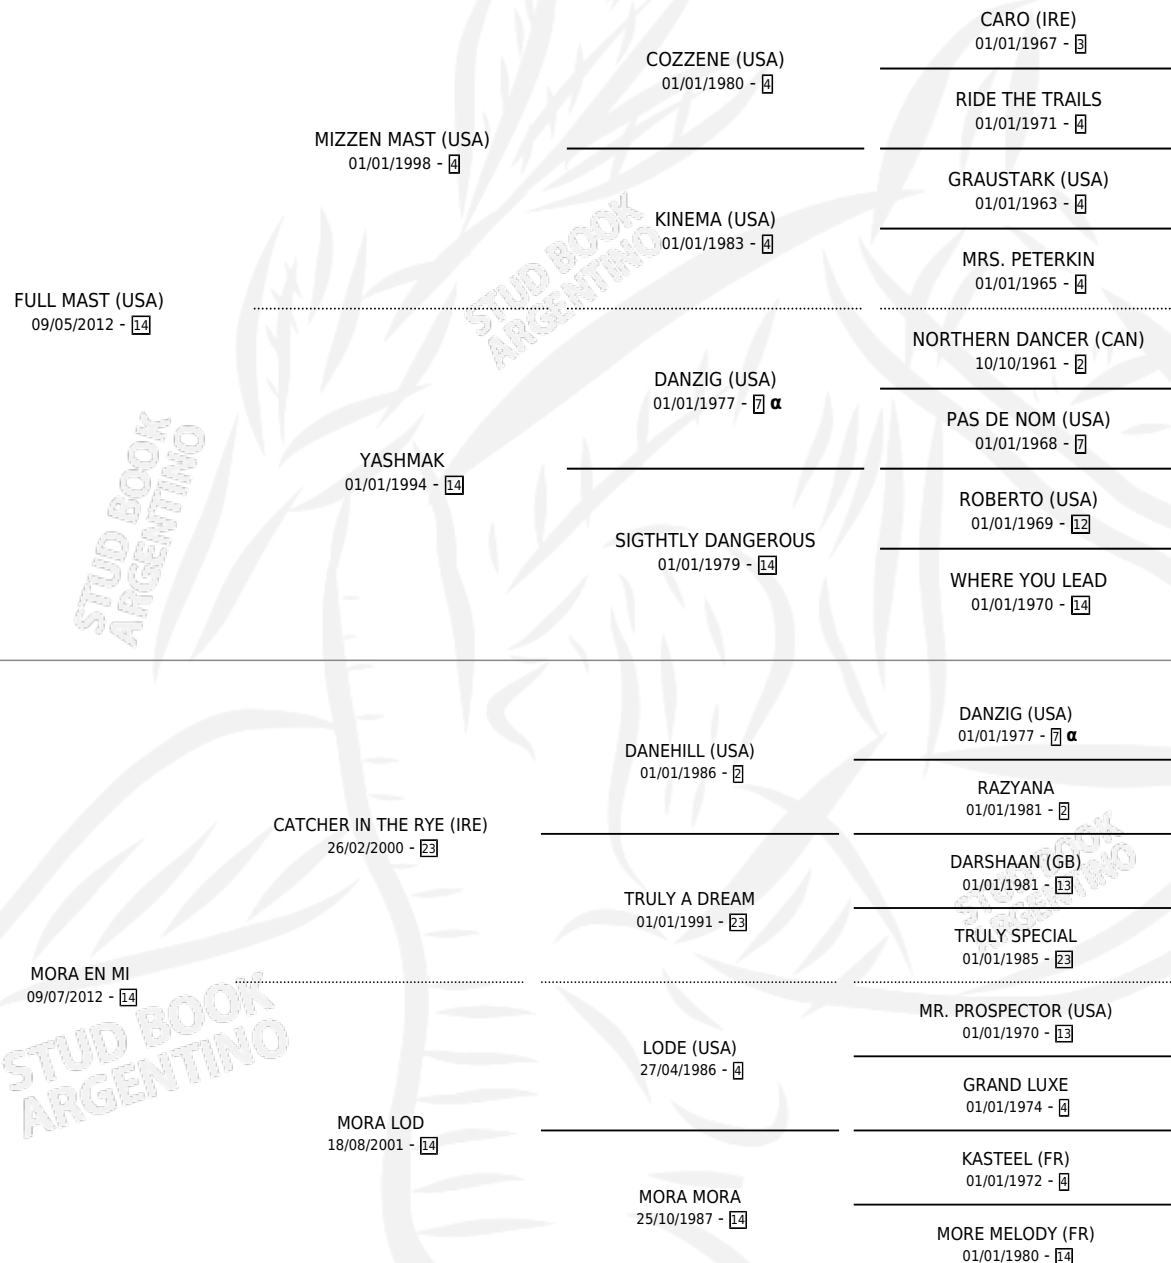

MAS MORA

por **FULL MAST (USA)** y **MORA EN MI** por **CATCHER IN THE RYE (IRE)**

Argentina · Hembra · Zaino Colorado · SP · 26/07/2018
Familia 14-c · Volumen 43

ESTADO

TIPIFICACIÓN SANGUÍNEA	X
TIPIFICACIÓN POR ADN	✓
PASAPORTE	✓
IDENTIFICACIÓN POR MICROCHIP	✓
REPRODUCTOR	✓

Lugar de nacimiento: De La Pomme

Criador: De La Pomme

~

HIJOS

	MACHOS	HEMBRAS
2 NACIERON	2	0
SIN ACTUACIONES		

PEDIGREE

INBREEDING : α

CAMPAÑA