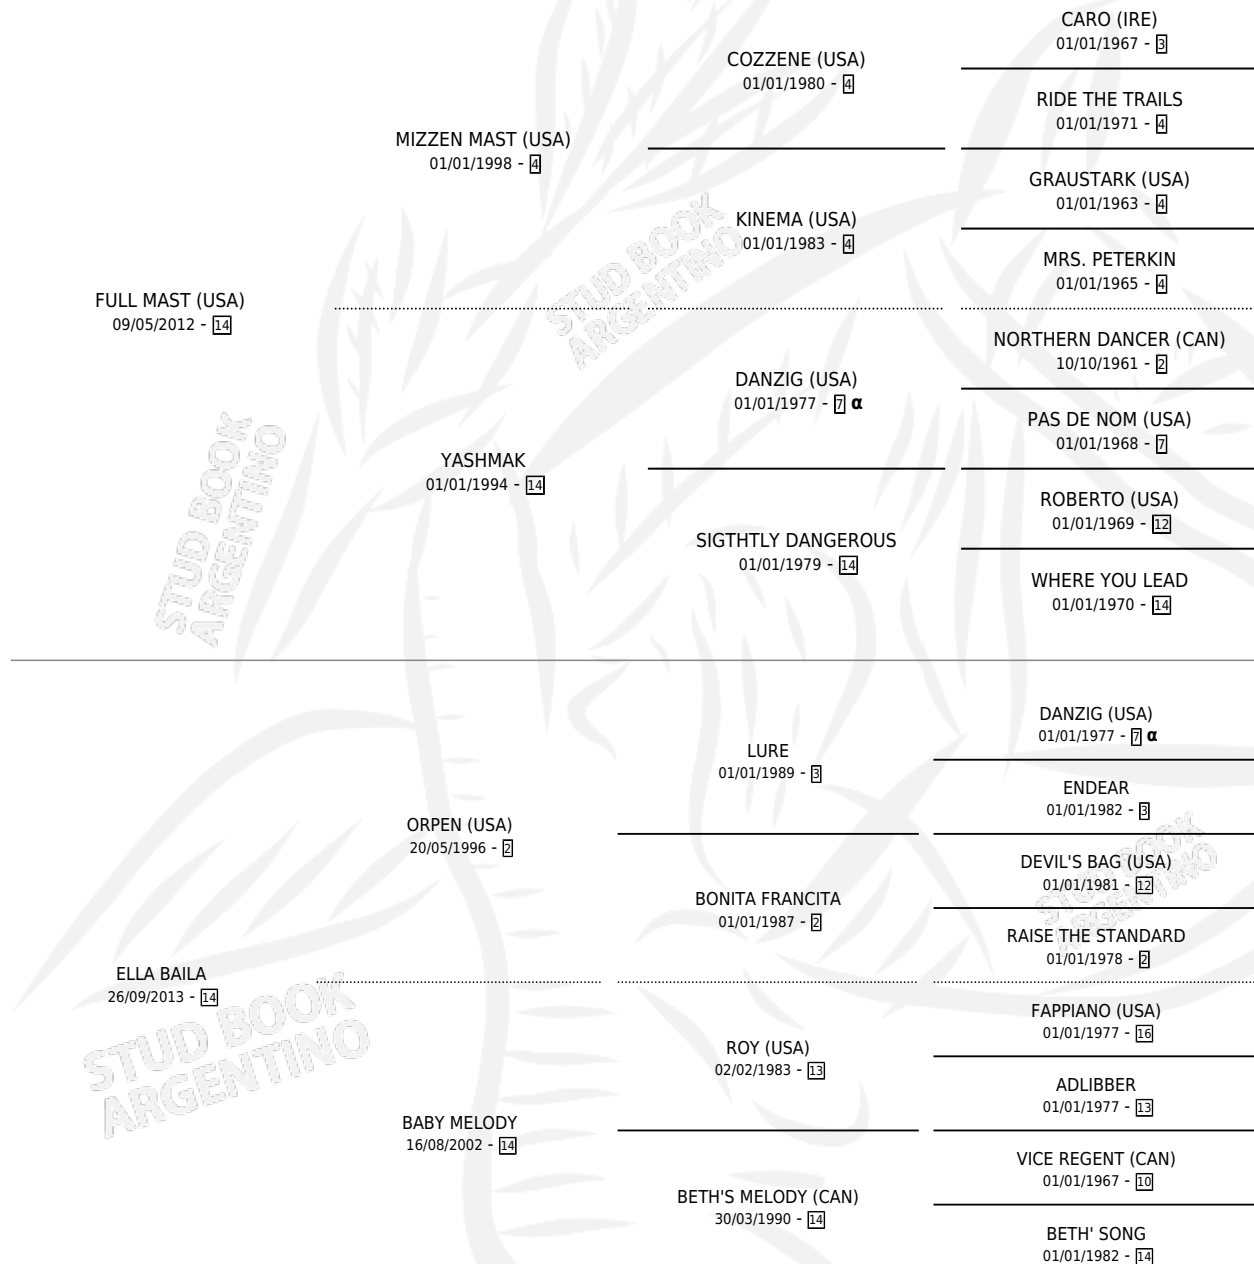

NO BAILO MAS

por **FULL MAST (USA)** y **ELLA BAILA** por **ORPEN (USA)**

Argentina · Macho · Zaino · SP · 02/08/2018
Familia 14-e · Volumen 43

ESTADO

TIPIFICACIÓN SANGUÍNEA	X
TIPIFICACIÓN POR ADN	✓
PASAPORTE	✓
IDENTIFICACIÓN POR MICROCHIP	✓
REPRODUCTOR	X

Lugar de nacimiento: De La Pomme

Criador: De La Pomme

PEDIGREE

INBREEDING : α

CAMPAÑA

Solo carreras oficiales de Argentina

POR EDAD

EDAD	CC	1°	2°	3°	4°	5°	NP	CLC	CLG	CLCG1	CLGG1	IMPORTE	GANANCIA / CC
3 AÑOS	11	3	2	1	0	1	4	3	0	0	0	\$2,379,600	\$216,327
4 AÑOS	4	0	0	1	1	0	2	2	0	0	0	\$252,700	\$63,175
5 AÑOS	5	0	0	1	0	2	2	0	0	0	0	\$244,250	\$48,850
TOTALES	20	3	2	3	1	3	8	5	0	0	0	\$2,876,550	\$143,828
%		15.0%	10.0%	15.0%	5.0%	15.0%	40.0%	25.0%	0.0%	0.0%	0.0%		