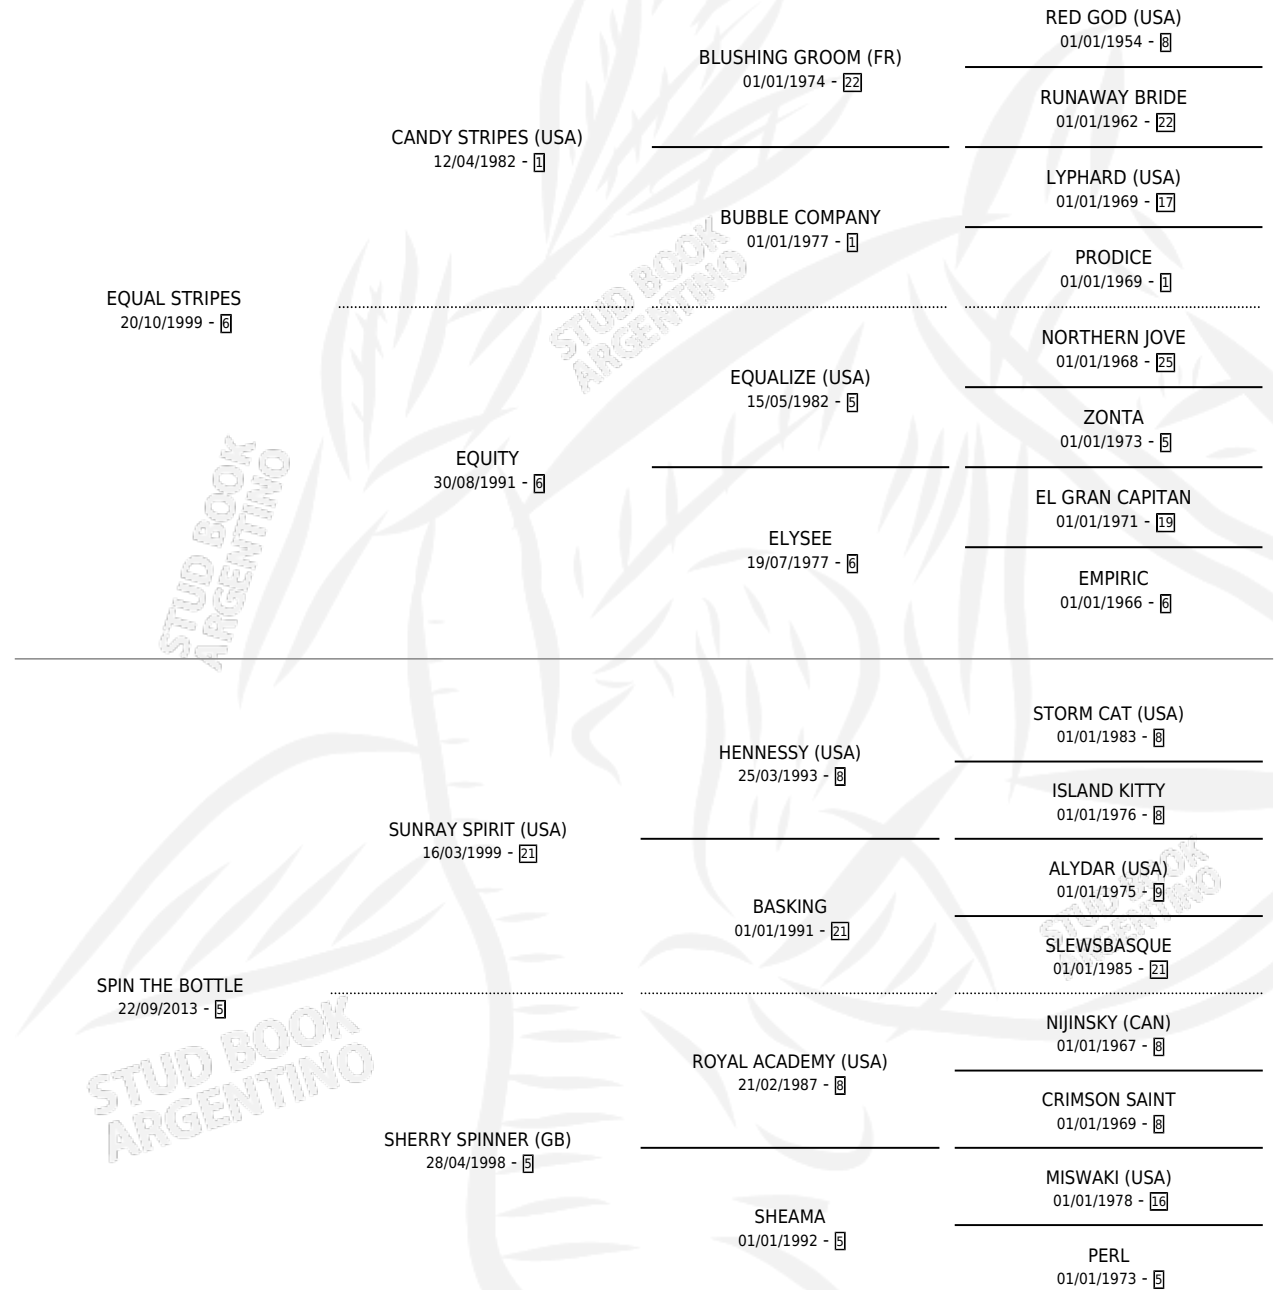

SPEEDGRADES

por **EQUAL STRIPES** y **SPIN THE BOTTLE** por **SUNRAY SPIRIT (USA)**

Argentina · Macho · Alazan · SP · 15/07/2018
Familia 5-g · Volumen 43

ESTADO

TIPIFICACIÓN SANGUÍNEA	X
TIPIFICACIÓN POR ADN	✓
PASAPORTE	✓
IDENTIFICACIÓN POR MICROCHIP	✓
REPRODUCTOR	X

Lugar de nacimiento: Abolengo
Criador: Abolengo

PEDIGREE

CAMPAÑA

Solo carreras oficiales de Argentina

POR EDAD

EDAD	CC	1°	2°	3°	4°	5°	NP	CLC	CLG	CLCG1	CLGG1	IMPORTE	GANANCIA / CC
4 AÑOS	5	0	2	1	1	0	1	0	0	0	0	\$556,250	\$111,250
5 AÑOS	3	0	2	1	0	0	0	0	0	0	0	\$678,000	\$226,000
TOTALES	8	0	4	2	1	0	1	0	0	0	0	\$1,234,250	\$154,281
%		0.0%	50.0%	25.0%	12.5%	0.0%	12.5%	0.0%	0.0%	0.0%	0.0%		