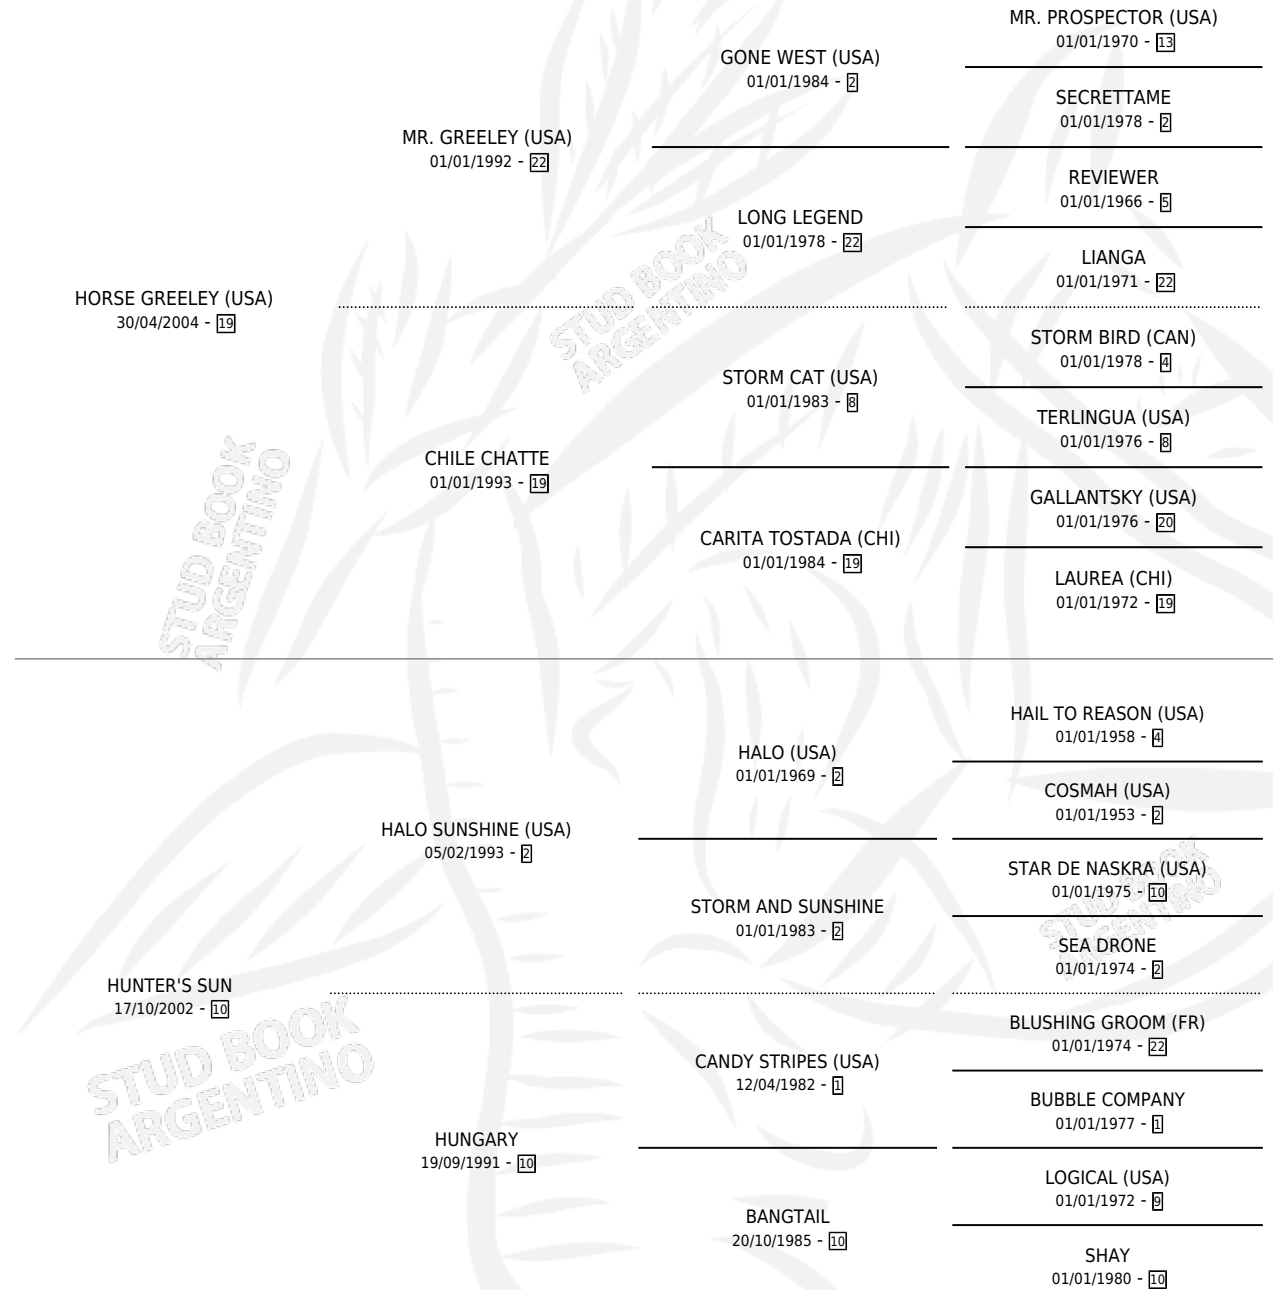

LA EXPLORADORA

por HORSE GREELEY (USA) y HUNTER'S SUN por HALO
SUNSHINE (USA)

Argentina · Hembra · Alazan · SP · 10/07/2018
Familia 10-d · Volumen 43

ESTADO

TIPIFICACIÓN SANGUÍNEA	X
TIPIFICACIÓN POR ADN	✓
PASAPORTE	✓
IDENTIFICACIÓN POR MICROCHIP	✓
REPRODUCTOR	✓

Lugar de nacimiento: San Lorenzo De Areco
Criador: San Lorenzo De Areco

PEDIGREE