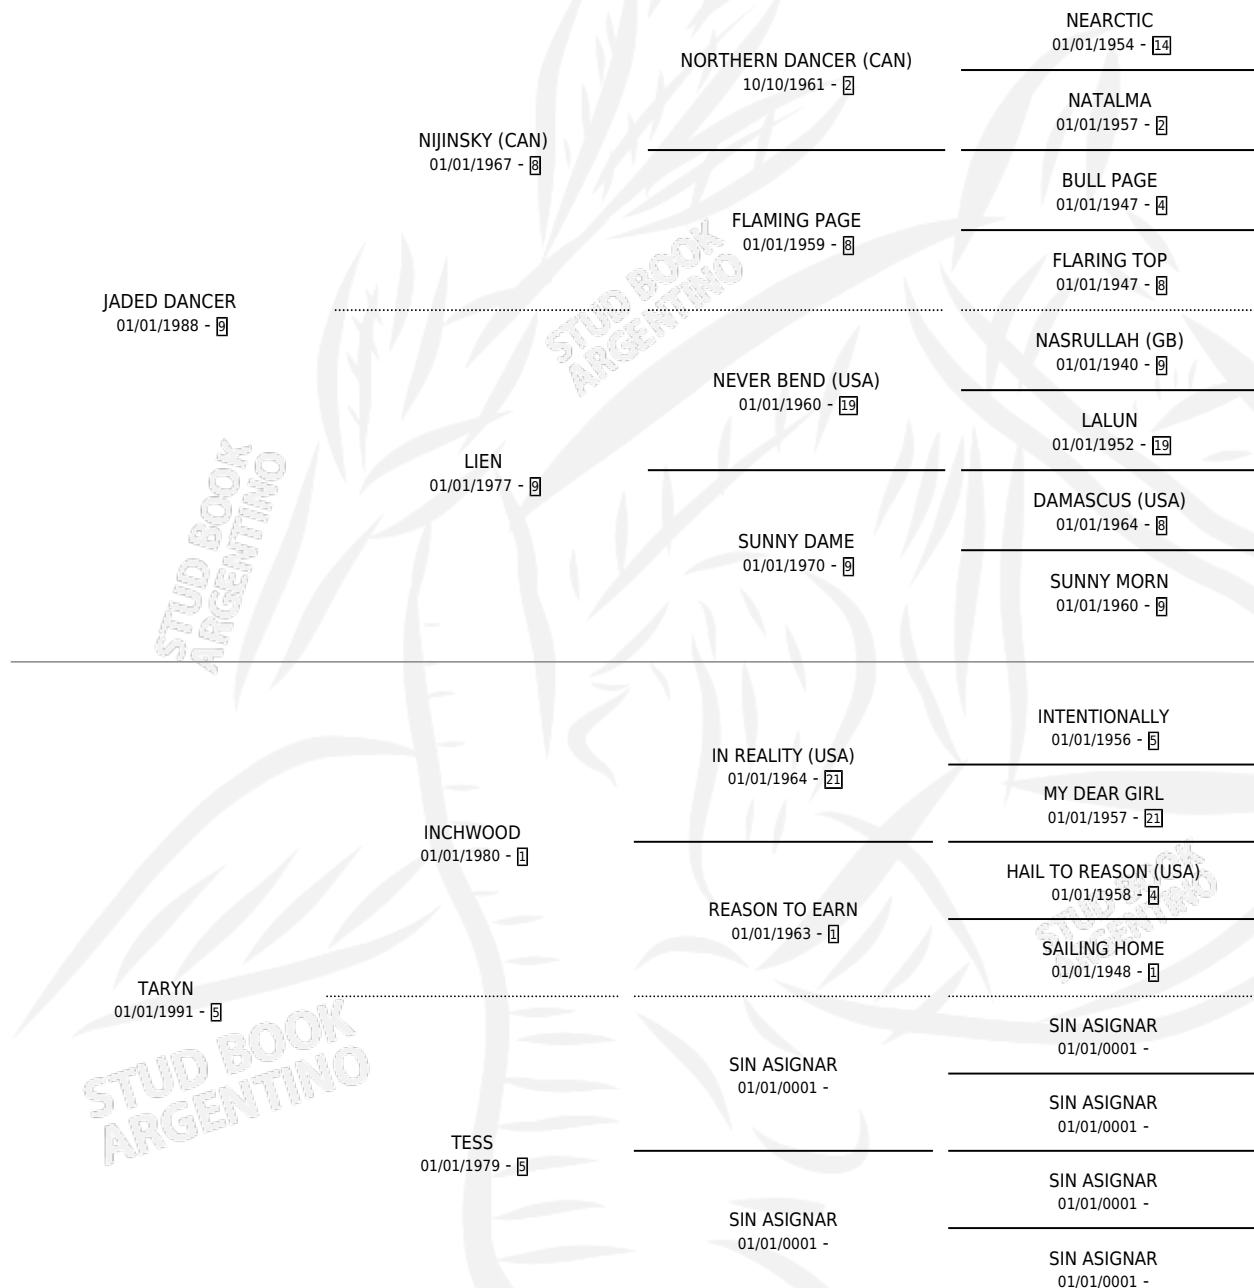

TAN QUERIDA

por **JADED DANCER** y **TARYN** por **INCHWOOD**

Argentina · Hembra · No Consigna · SP · 01/01/1998
Familia 5-h · Volumen 36

ESTADO

TIPIFICACIÓN SANGUÍNEA	X
TIPIFICACIÓN POR ADN	X
PASAPORTE	X
IDENTIFICACIÓN POR MICROCHIP	X
REPRODUCTOR	X

Lugar de nacimiento: Campo particular

Criador: Sin dato

~

HIJOS

	MACHOS	HEMBRAS
1 NACIERON	0	1
SIN ACTUACIONES		

PEDIGREE