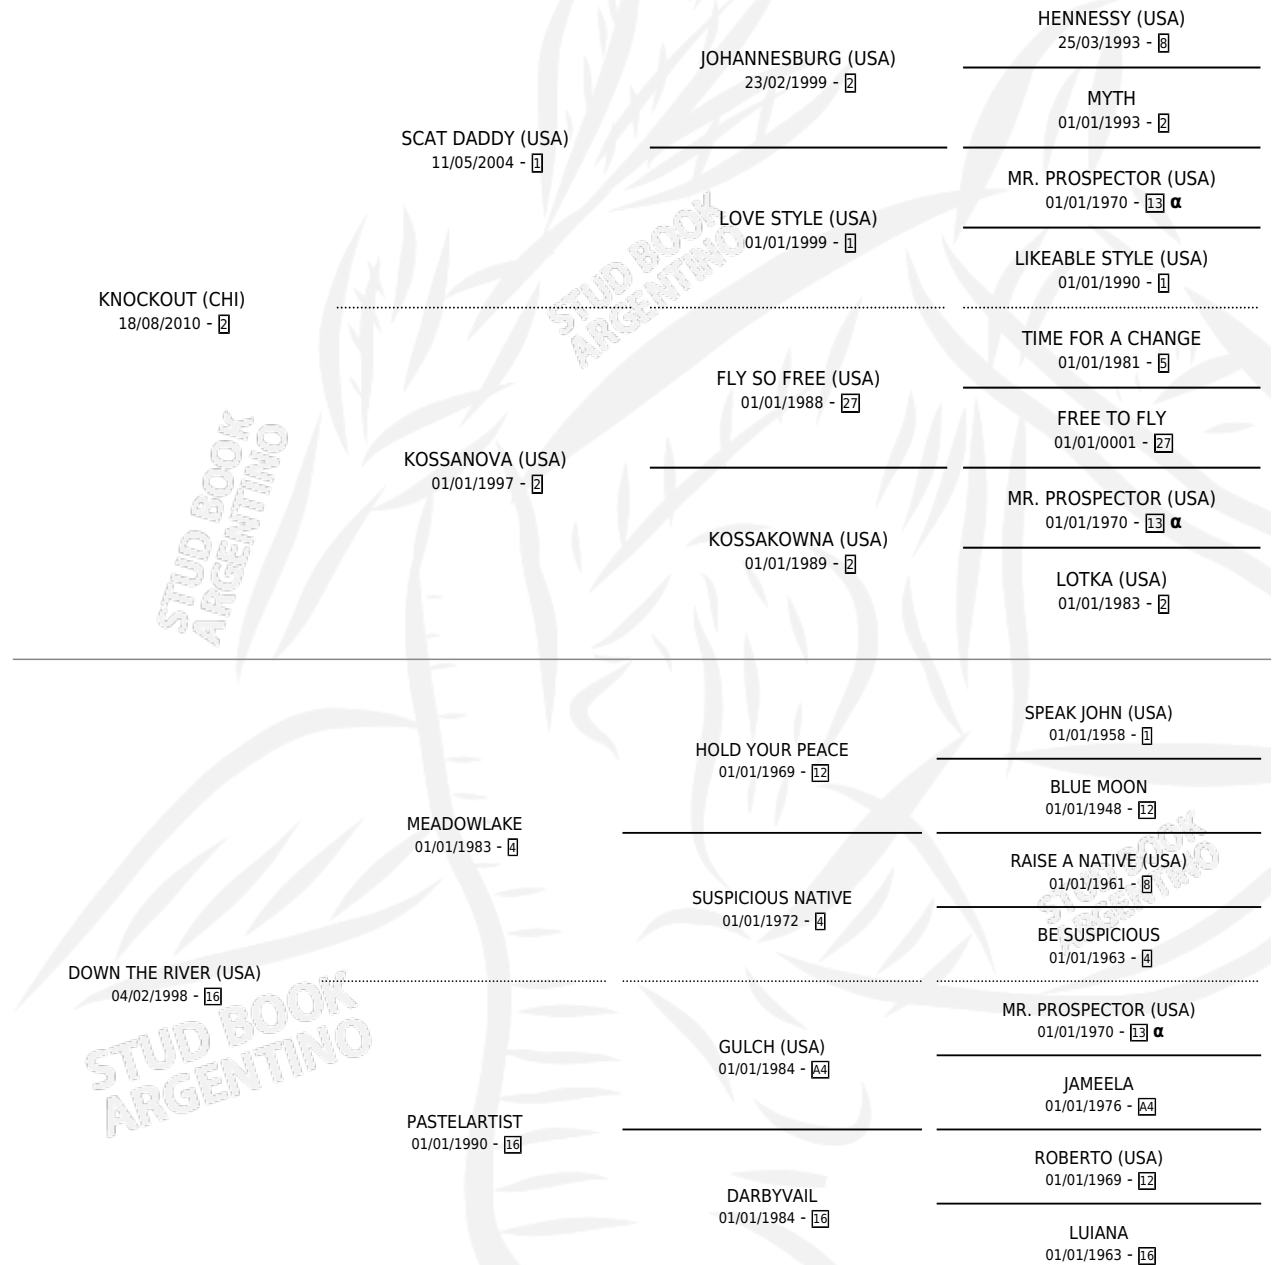

RIO BRAVO SCAT

por **KNOCKOUT (CHI)** y **DOWN THE RIVER (USA)** por
MEADOWLAKE

Argentina · Macho · Zaino · SP · 28/07/2018
Familia 16-h · Volumen 43

ESTADO

TIPIFICACIÓN SANGUÍNEA	X
TIPIFICACIÓN POR ADN	✓
PASAPORTE	✓
IDENTIFICACIÓN POR MICROCHIP	✓
REPRODUCTOR	X

Lugar de nacimiento: Caryjuan
Criador: Caryjuan

PEDIGREE

INBREEDING : α